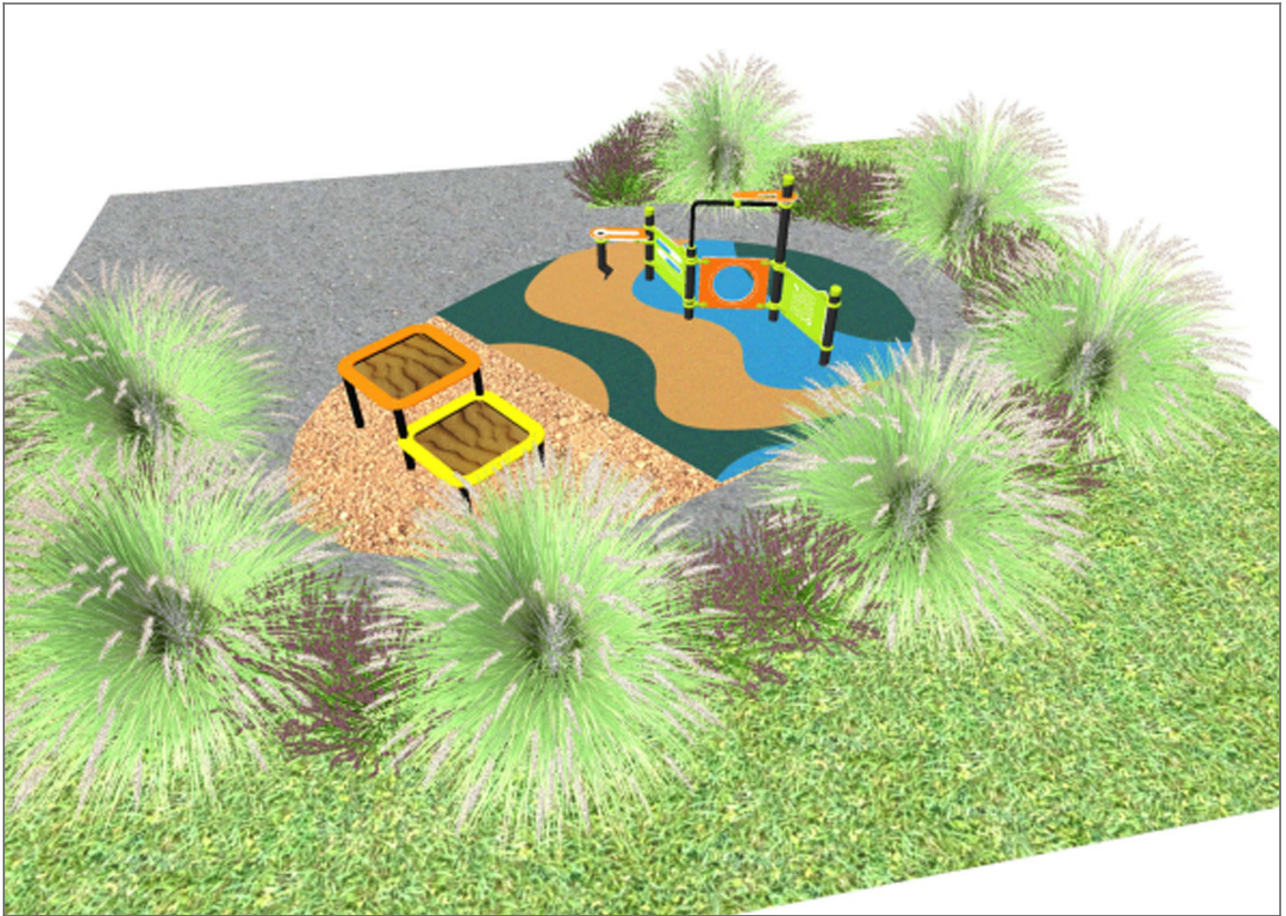

BENITO

–Spilplatz und Sport

Projekte

PROJ-080-1A-2023

Oberfläche: 20 m²

Email: info@benito.com

Telefon: +34 93 852 1000

BENITO

-Spilplatz und Sport

BENITO

-Spielplatz und Sport

Produkt	Beschreibung
<p data-bbox="181 159 256 185">JAR05</p> 	<p data-bbox="368 159 520 185">Berna Combi</p> <p data-bbox="368 219 687 246">Daten Blatt JAR05 Zertifikat</p>
<p data-bbox="177 427 261 454">JBER01</p> 	<p data-bbox="368 427 411 454">Gio</p> <p data-bbox="368 488 608 515">Daten Blatt Zertifikat</p>