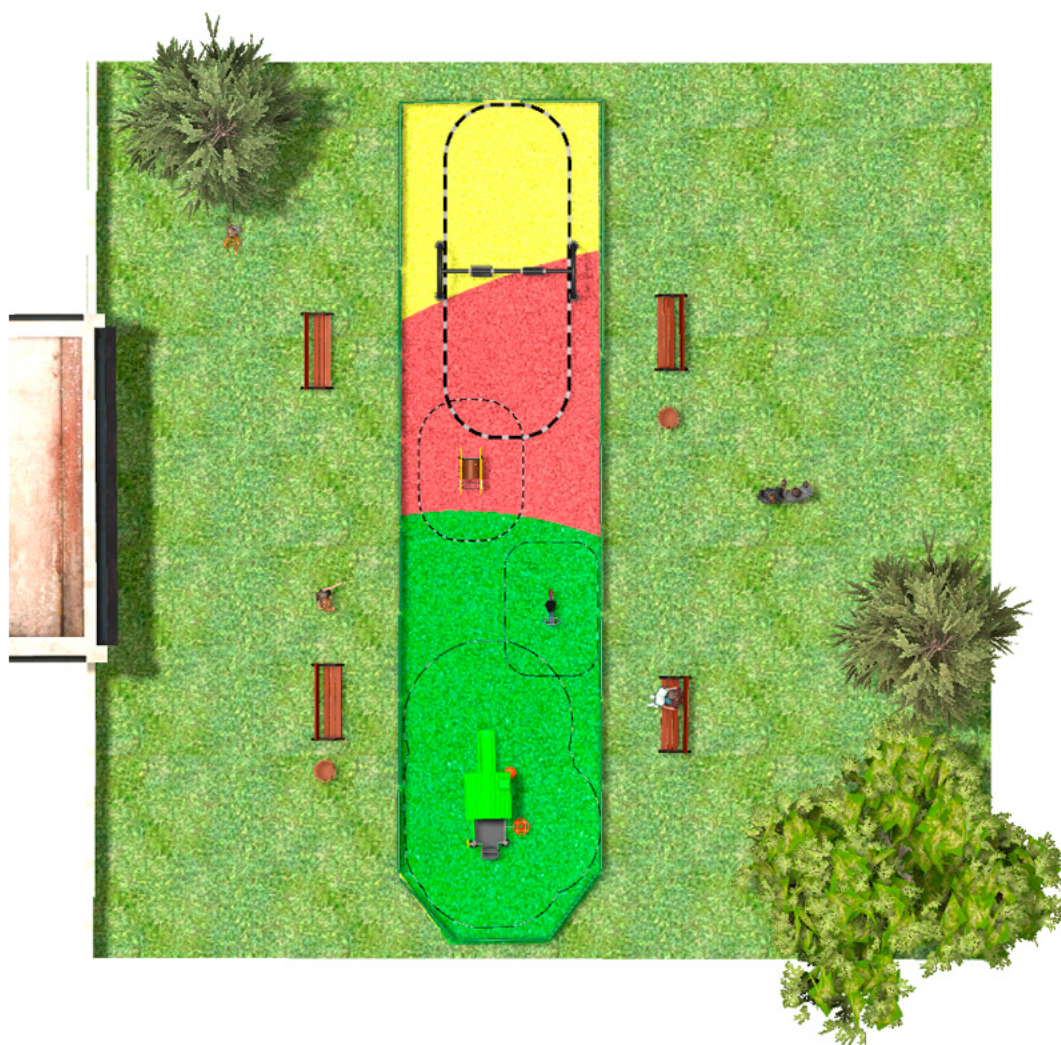

BENITO

-Spielplatz und Sport

Projekte

PROJ-087-2018

Oberfläche: 95 m²

Email: info@benito.com

Telefon: +34 93 852 1000

BENITO

-Spielplatz und Sport

BENITO

-Spielplatz und Sport

BENITO

-Spielplatz und Sport

Produkt	Beschreibung
<p>JKSP11000</p> 	<p>Curvo Mix Schaukel Kinderschaukeln aus verschiedenen hochwertigen Materialien. Schaukeln mit hoher Widerstandskraft und Witterungsbeständigkeit.</p> <p>Daten Blatt Zertifikat Zertifikat</p>
<p>JFS08</p> 	<p>Maia Federwippen für Kinder, die Spaß bringen und gleichzeitig die Motorik fördern. Aus widerstandsfähigen Materialien und nach EN1176 zertifiziert.</p> <p>Daten Blatt Zertifikat Zertifikat</p>
<p>JFS104</p> 	<p>Vespa Federwippen für Kinder, die Spaß bringen und gleichzeitig die Motorik fördern. Aus widerstandsfähigen Materialien und nach EN1176 zertifiziert.</p> <p>Daten Blatt Zertifikat Zertifikat</p>
<p>JCF18</p> 	<p>Modus S Die Spielserie MODUS bietet große Spielstrukturen zum kleinen Preis. Beschichtete Metallpfosten und Teile aus UV-beständigen, langlebigen Rotationsformen. Eine Farb- und Formexplosion mit Liebe zum Detail.</p> <p>Daten Blatt Zertifikat</p>