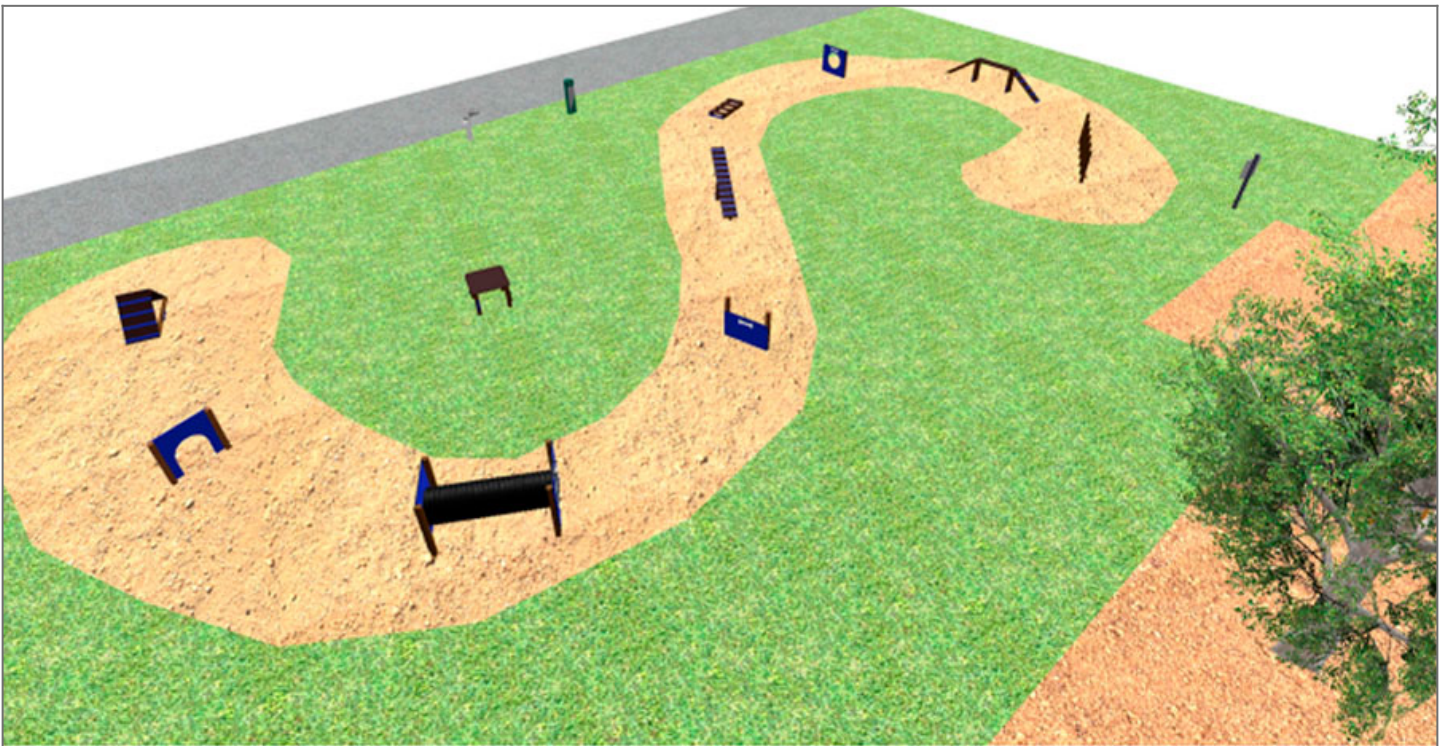

BENITO

-Spielplatz und Sport