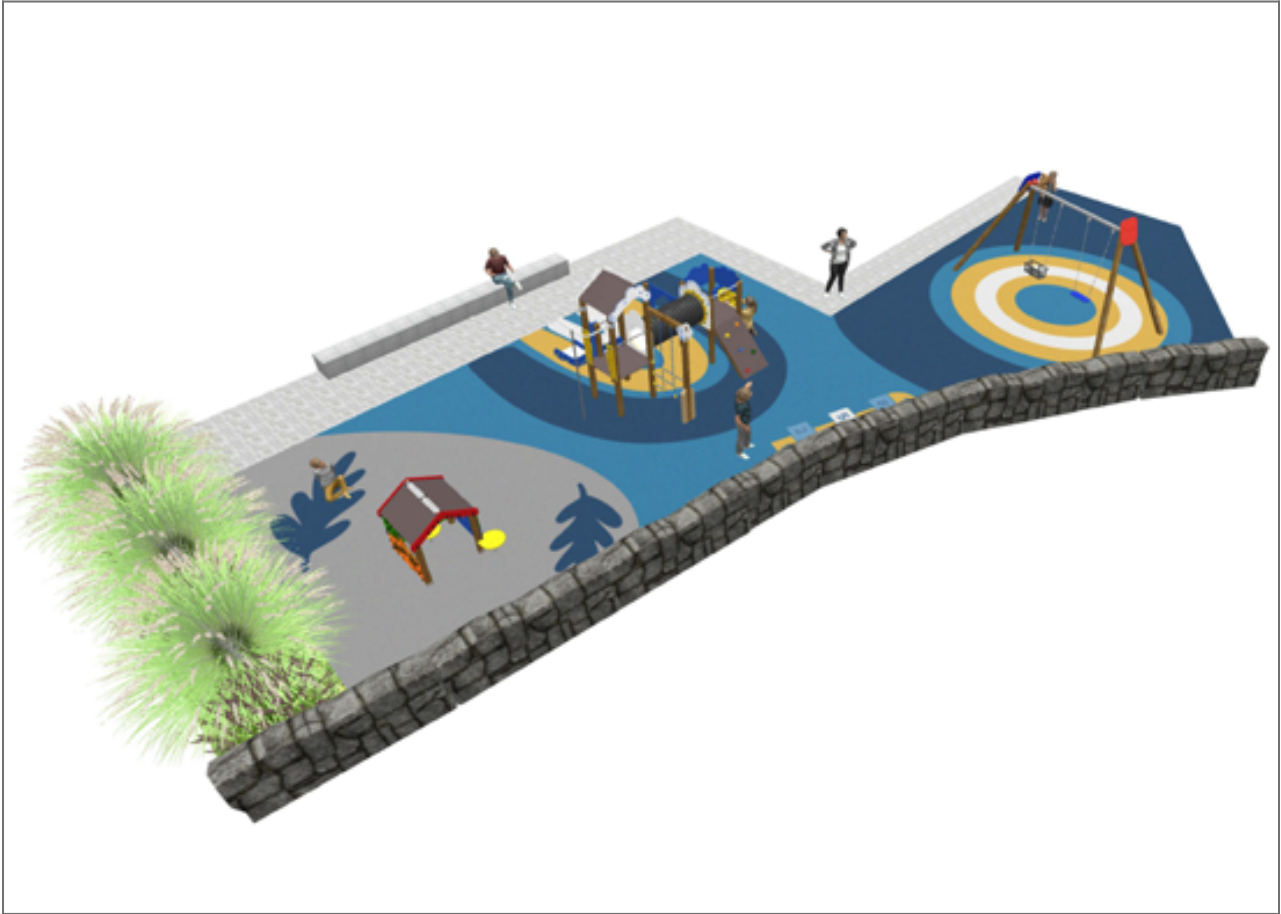

BENITO

– Spielplatz und Sport

Projekte

PROJ-128-2022

Oberfläche: 145 m²

Email: info@benito.com

Telefon: +34 93 852 1000

BENITO

-Spielplatz und Sport

BENITO

-Spielplatz und Sport

BENITO

-Spielplatz und Sport

BENITO

-Spielplatz und Sport

Produkt	Beschreibung
<p>JCC</p> 	<p>Caucho Continuo Hochwertiger, rutschfester, ungiftiger und umweltfreundlicher Gummi, RECYCELT UND RECYCELBAR. Unsere durchgehenden Gummibodenbeläge werden aus hochwertigen Materialien gemäß der aktuellen europäischen Sicherheitsnorm EN-1177 hergestellt.</p> <p>Daten Blatt JCC</p>
<p>JEDU01</p> 	<p>Vila Kollektion Educa, spielend lernen für die Kleinsten</p> <p>Daten Blatt JEDU01 Zertifikat</p>
<p>JEDU07</p> 	<p>Rayo Spielerie EDUCA, die Kleinsten lernen spielend über das Wetter: Regen, Sonne, die Wolken...sehr klare Konzepte für einen Erwachsenen aber ein interessantes Lernthema für Kleinkinder</p> <p>Daten Blatt Zertifikat</p>
<p>JL1511000</p> 	<p>MADERA 1 Brettsitz 1 Kleinkindersitz Kinderschaukeln aus verschiedenen hochwertigen Materialien. Schaukeln mit hoher Widerstandskraft und Witterungsbeständigkeit.</p> <p>Daten Blatt JL1511000 Zertifikat Zertifikat</p>