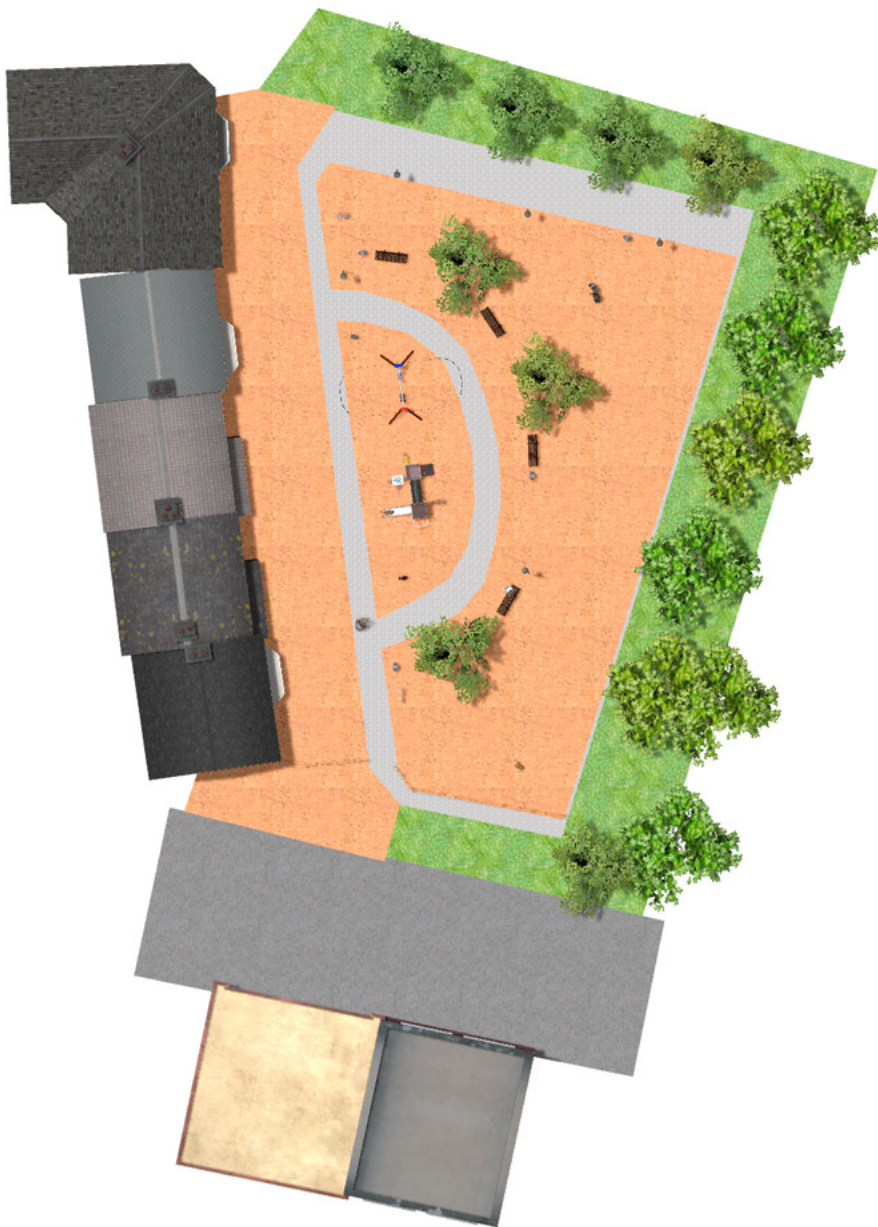

# BENITO

–Spilplatz und Sport

## Projekte

PROJ-132-2021

Oberfläche: 690 m<sup>2</sup>

Email: [info@benito.com](mailto:info@benito.com)

Telefon: +34 93 852 1000

**BENITO**  
-Spielplatz und Sport

# BENITO

-Spielplatz und Sport