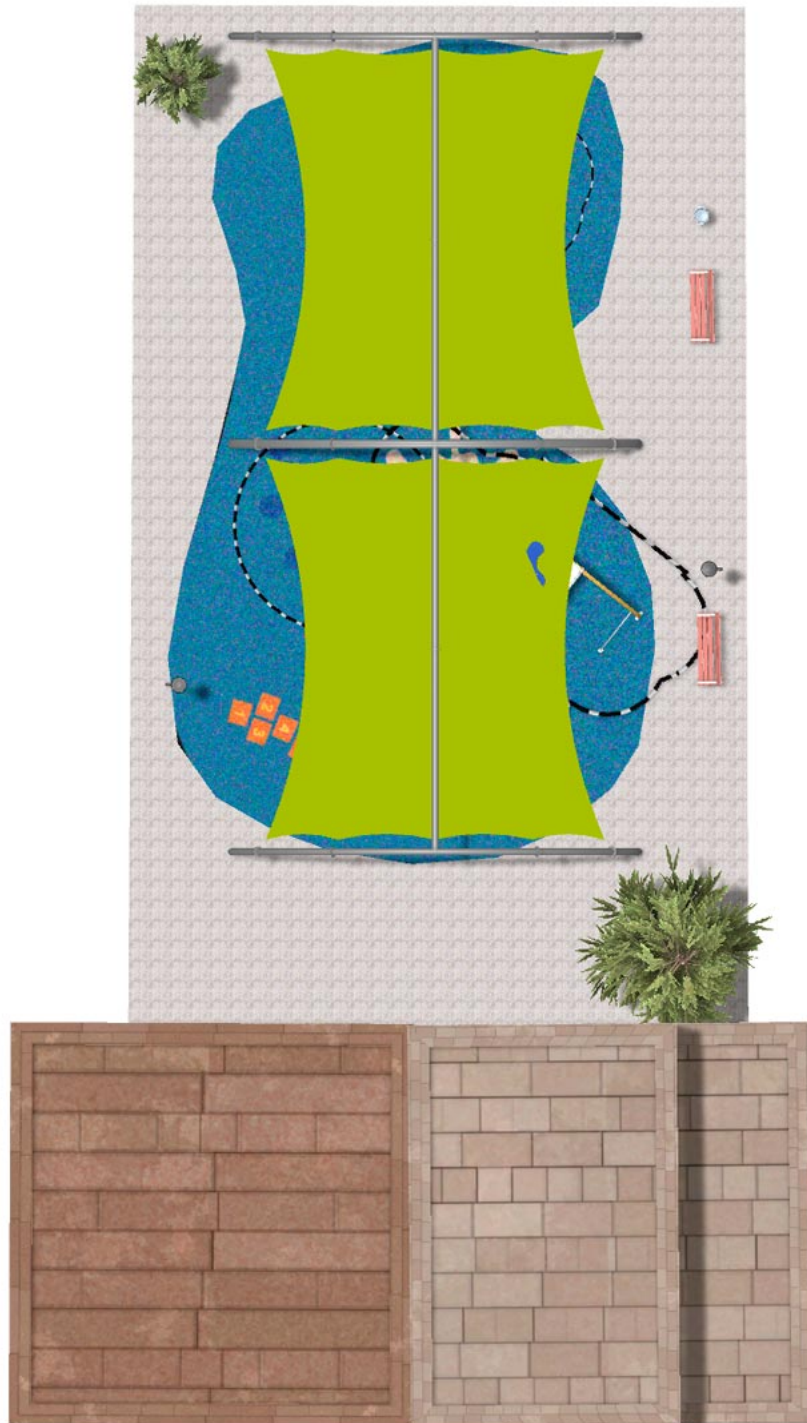

# BENITO

-Spilplatz und Sport

## Projekte

PROJ-167-2021

Oberfläche: 190 m<sup>2</sup>

Email: [info@benito.com](mailto:info@benito.com)

Telefon: +34 93 852 1000

# BENITO

-Spielplatz und Sport