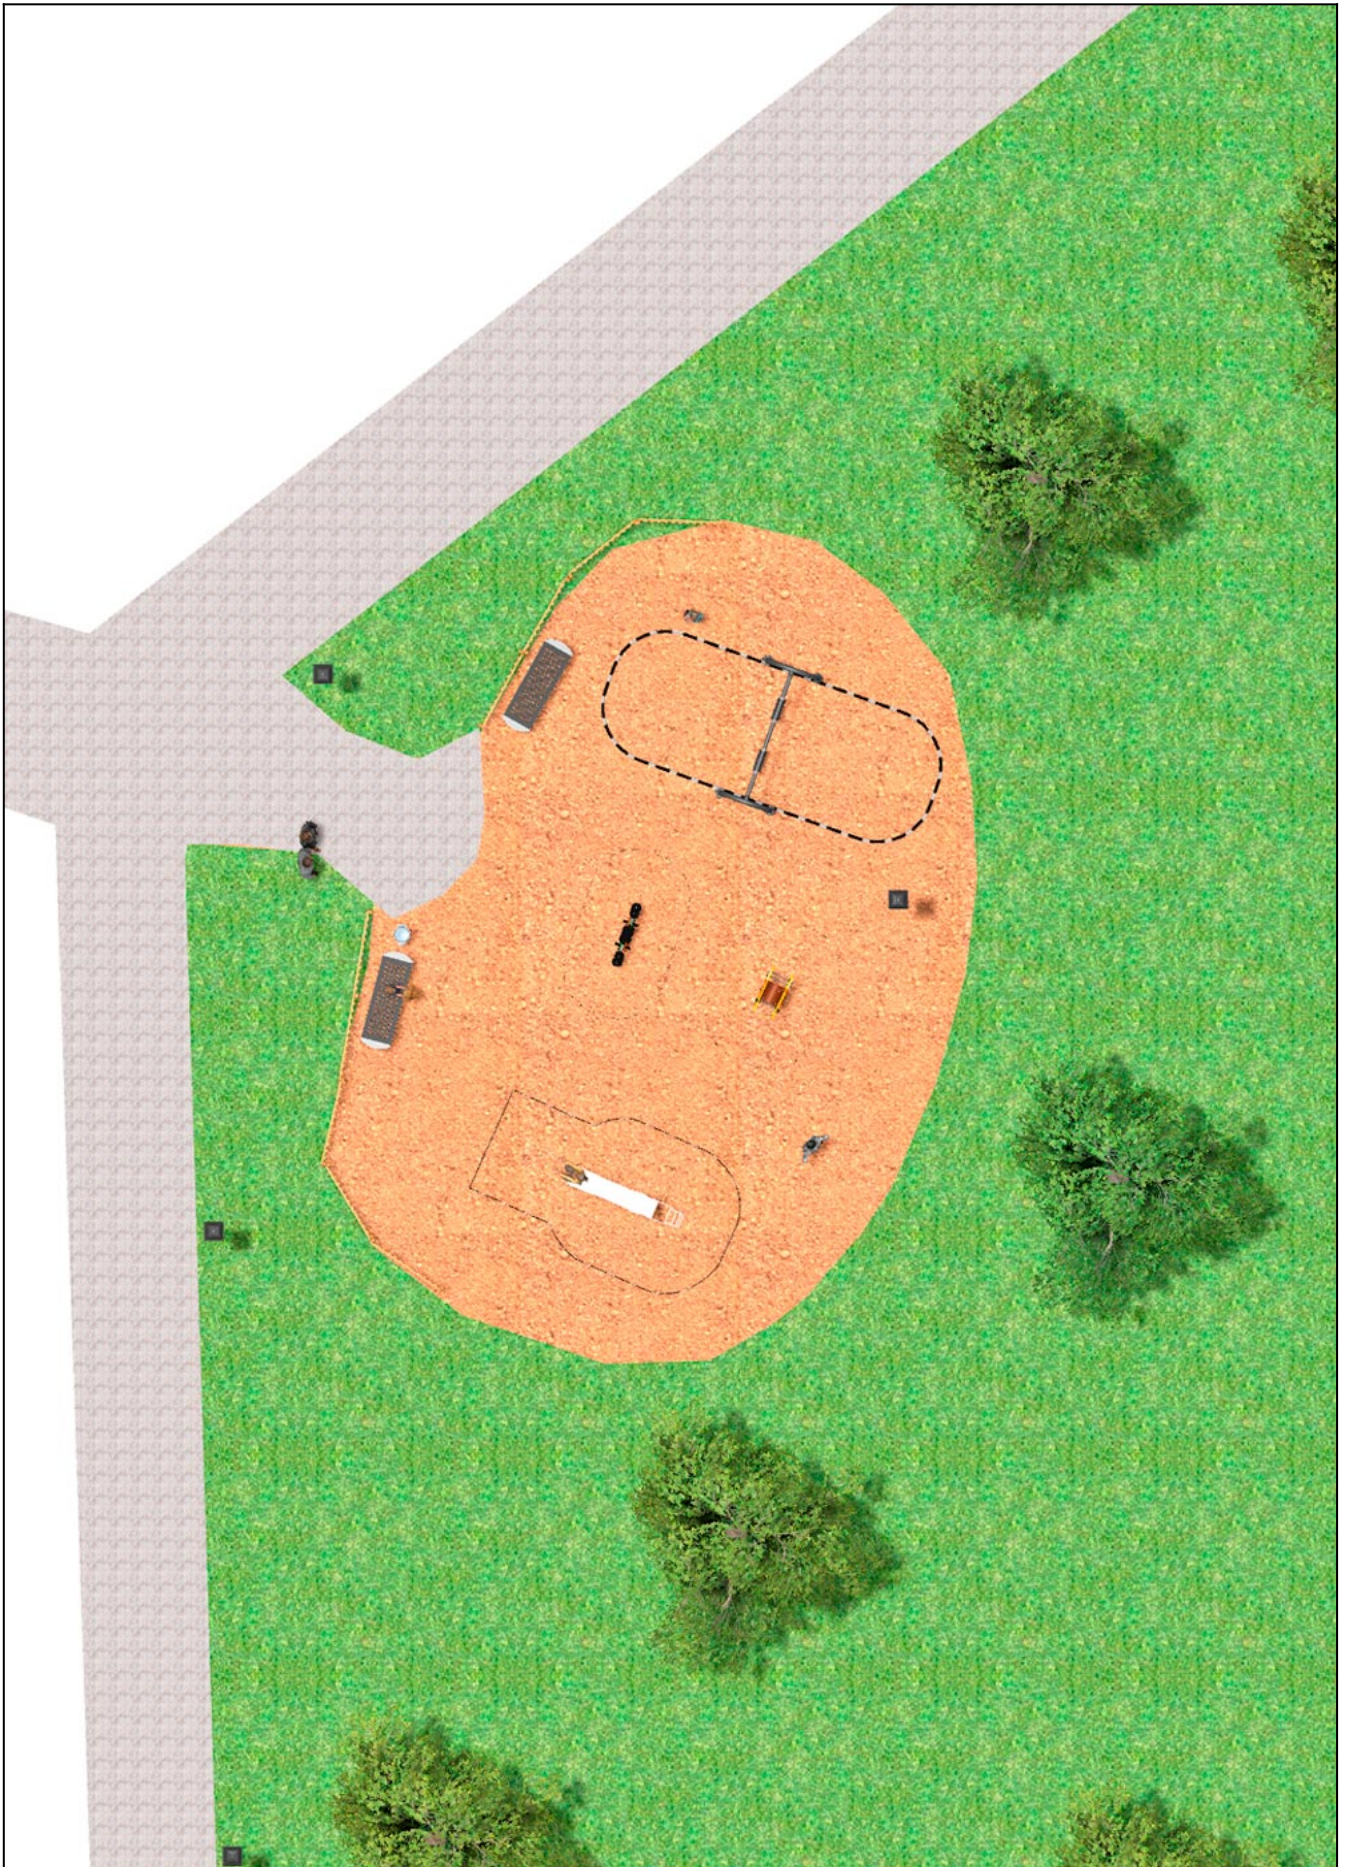

## Project

PROJ-034-2018

Surface: 225 m<sup>2</sup>

Email: [info@benito.com](mailto:info@benito.com)

Telephone: +34 93 852 1000

**BENITO**  
-Playground Equipment