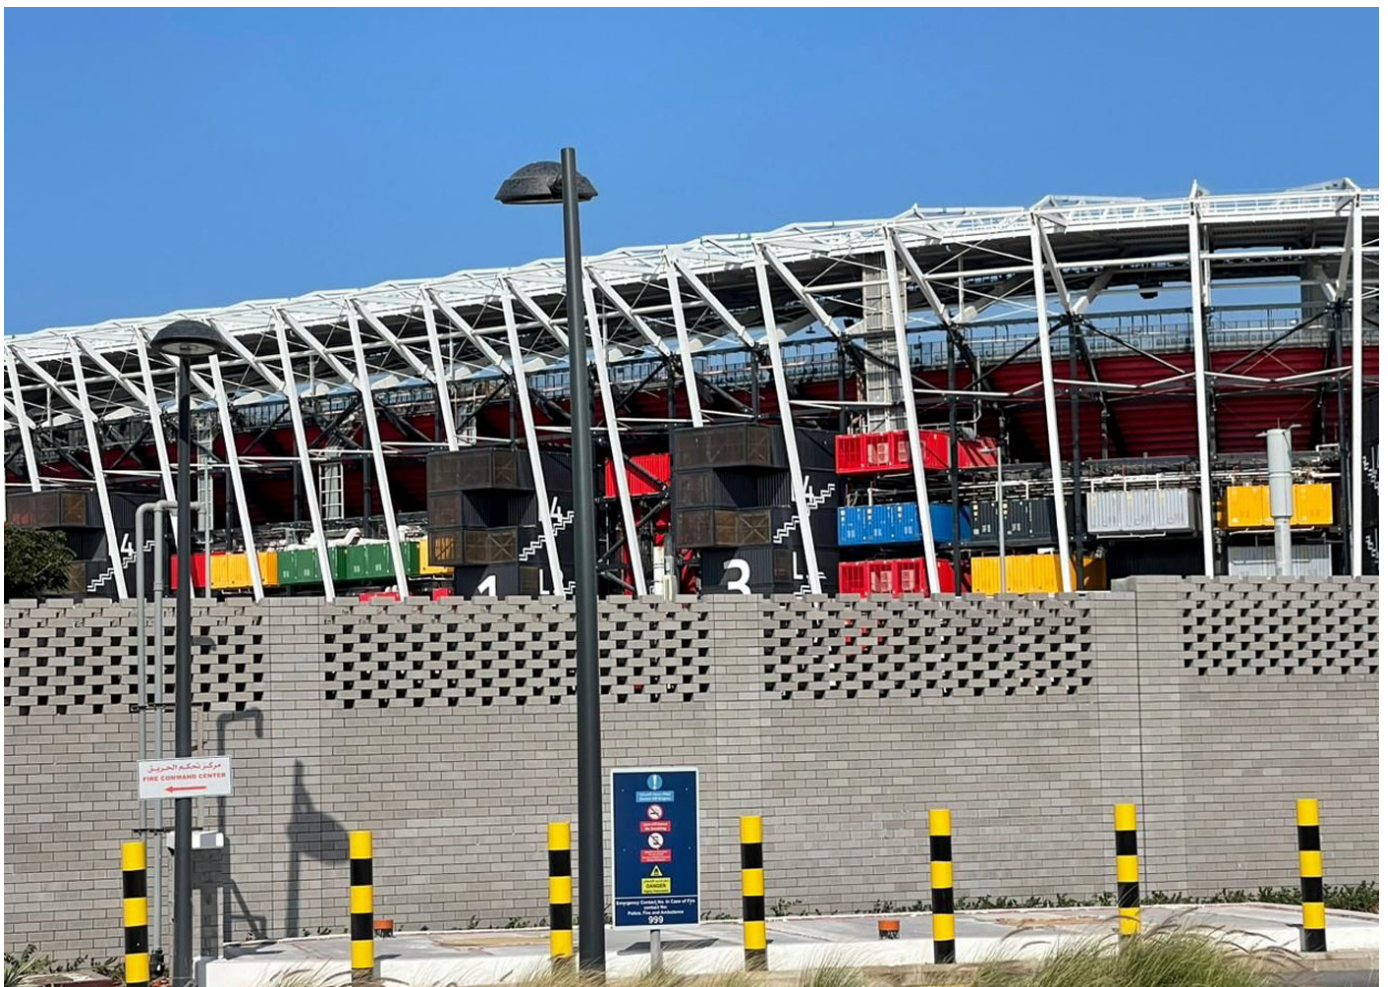

V. | L'amélioration et l'évolution constante de nos produits, peuvent entraîner certaines modifications des données techniques et caractéristiques des produits sans préavis.

BENITO

info@benito.com
tel. 93 852 1000