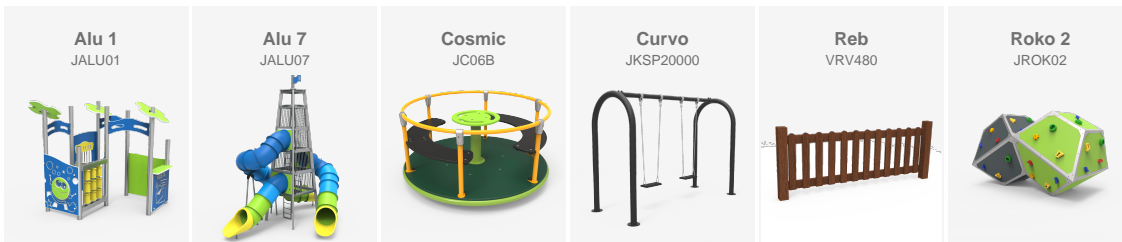

El Perelló (Valencia) profite déjà de l'aire de jeux tant attendue, située dans la rue Crevillent, à côté du complexe sportif.

Valencia (España)

BENITO

-Aires de Jeux

Valencia (España)

El Perelló (Valencia) profite déjà de l'aire de jeux tant attendue, située dans la rue Crevillent, à côté du complexe sportif.

El Perelló a récemment inauguré une aire de jeux et de loisirs avec des jeux pour différents âges.

Elle vise à donner une utilisation plus spécifique à cet espace, en se concentrant sur les enfants, qui n'ont pas leur propre espace dans cette zone pour se divertir. Elle contient des toboggans, des bascules, des balançoires et des cabanes où les enfants peuvent interagir les uns avec les autres.