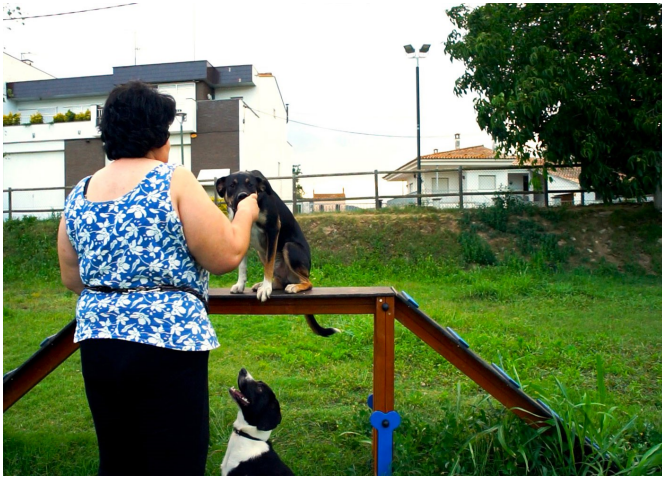

Circuit pour que les chiens puissent s'entraîner en plein air à Bescanó, Gérone

Girona

Circuit pour que les chiens puissent s'entraîner en plein air
à Bescanó, Gérone

Picco
PA664

Puente
JCAN09

Salto
JCAN03

Slalom
JCAN11

INTROPDF##

Conçus pour promouvoir l'activité physique, l'entraînement et le plaisir des chiens, les éléments de la gamme Canine sont résistants et durables, favorisant l'interaction sociale entre les chiens et leurs propriétaires.

À Bescanó, un parc a été installé avec divers éléments qui leur permettent de sauter, traverser un pont ou slalomer. Il a été complété avec des bancs ReBnew et des poubelles en bois de pin traité.

V. | L'amélioration et l'évolution constante de nos produits, peuvent entraîner certaines modifications des données techniques et caractéristiques des produits sans préavis.