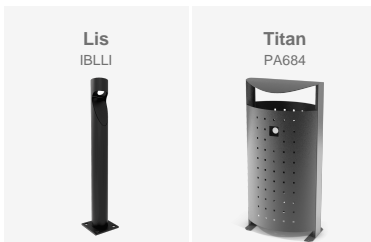

Le projet dans le nord de l'Italie inclut l'installation de luminaires Citizen, de balises Lis et de corbeilles Titan, créant une ambiance accueillante et moderne qui revitalise l'environnement du village.

Dans la pittoresque ville de Cossato, située entre Turin et Milan, une remarquable rénovation a été réalisée sur la place centrale. Ce projet de rénovation a introduit **de nouveaux luminaires Citizen, des balises Lis et des corbeilles Titan de Benito Urban**, transformant l'espace en un lieu plus moderne et accueillant. Les **luminaires Citizen et les balises Lis**, avec leur finition élégante en noir, apportent une touche de design contemporain à l'environnement, tandis que **les corbeilles Titan**, équipées d'un chapeau et d'un cendrier intégré, allient fonctionnalité et esthétique.

Le résultat est un espace idéal pour se détendre et profiter d'une promenade, offrant une atmosphère agréable pour les résidents comme pour les visiteurs.

Les photographies du projet ont été prises par Geiem.