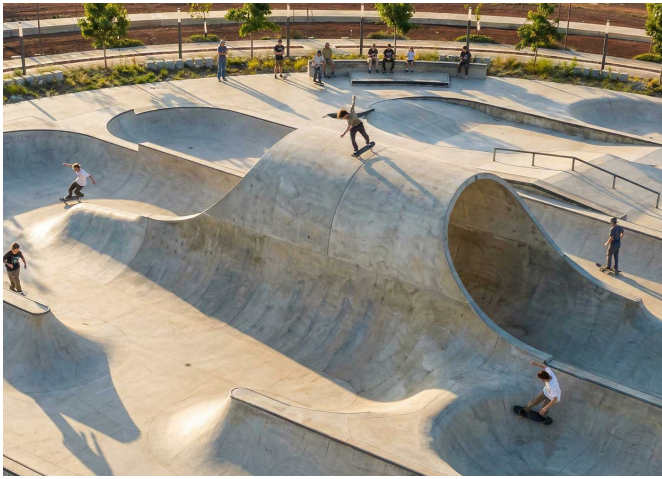

V. | L'amélioration et l'évolution constante de nos produits, peuvent entraîner certaines modifications des données techniques et caractéristiques des produits sans préavis.

BENITO

info@benito.com
tel. 93 852 1000