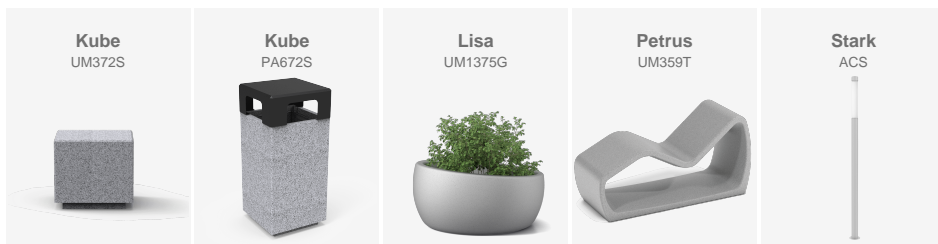

Le nouveau mobilier du Parque Ecológico Lago de Texcoco comprend des sièges et corbeilles Kube, des chaises longues Petrus et des jardinières Lisa en béton, ainsi que des luminaires Stark et des terrains Benito.

Ciudad de México (Mexique)

BENITO

-Mobilier Urbain

Ciudad de México (Mexique)

Le nouveau mobilier du Parque Ecológico Lago de Texcoco comprend des sièges et corbeilles Kube, des chaises longues Petrus et des jardinières Lisa en béton, ainsi que des luminaires Stark et des terrains Benito.