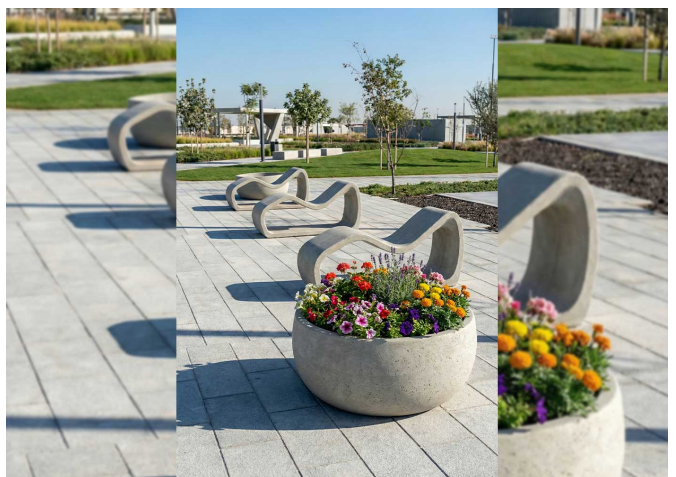

V. | L'amélioration et l'évolution constante de nos produits, peuvent entraîner certaines modifications des données techniques et caractéristiques des produits sans préavis.

BENITO

info@benito.com
tel. 93 852 1000