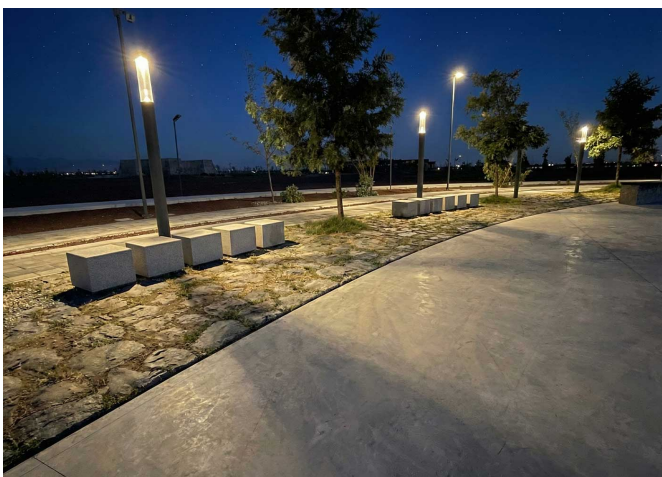

V. | L'amélioration et l'évolution constante de nos produits, peuvent entraîner certaines modifications des données techniques et caractéristiques des produits sans préavis.

BENITO

info@benito.com
tel. 93 852 1000