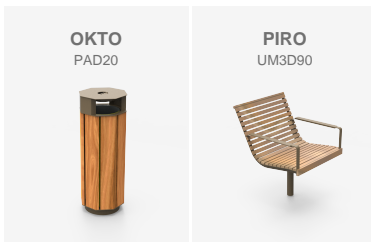

BENITO

-Mobilier Urbain

Varsovie (Pologne)

Dans une nouvelle zone résidentielle de Varsovie, les chaises pivotantes PIRO et les corbeilles OKTO créent un espace urbain accueillant, fonctionnel et pensé pour le bien-être quotidien.

Dans une nouvelle zone résidentielle de **Varsovie, capitale de la Pologne**, un espace extérieur a été créé afin de favoriser le repos, la convivialité et la qualité de vie. **Le projet intègre les chaises pivotantes PIRO, de la collection Benito Design+, ainsi que les corbeilles OKTO**, s'insérant naturellement dans un environnement contemporain et soigneusement paysagé.

Les chaises PIRO apportent dynamisme et confort, offrant différentes positions et orientations qui invitent à s'asseoir, se détendre et profiter de l'espace commun. De leur côté, les corbeilles OKTO renforcent la fonctionnalité de l'ensemble, contribuant à l'ordre et à la préservation de l'environnement sans renoncer au design.

Le résultat est un espace urbain équilibré, où le mobilier ne se limite pas à une fonction pratique, mais contribue également à créer des lieux accueillants, attrayants et identitaires, adaptés aux besoins de la vie résidentielle actuelle.

BENITO

info@benito.com
tel. 93 852 1000