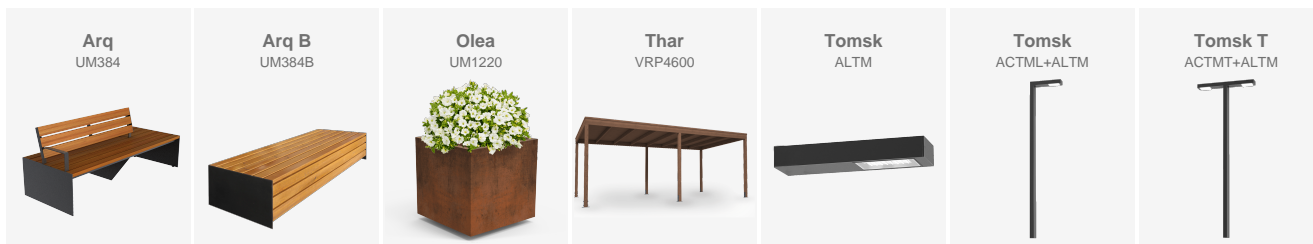

Rénovation de la place de Sallent de Gállego (Huesca), transformée en un espace piéton intégré avec un nouvel éclairage, du mobilier urbain et des zones de séjour.

Besoin / Problème : L'espace ne favorisait ni l'usage piéton ni la permanence, limitant son potentiel comme lieu de rencontre.

Solution : Piétonnisation et intégration d'éclairage, de mobilier et d'éléments d'organisation de l'espace.

Résultat : Création d'une place plus accessible, ordonnée et orientée vers l'usage citoyen.

À **Sallent de Gállego (Huesca)**, la place du village a été rénovée, la transformant en un espace pensé pour les personnes et l'usage quotidien. L'intervention intègre des **points lumineux TOMSK en configurations en L et en T**, garantissant un éclairage efficace et intégré à l'environnement. L'espace est équipé de **bancs ARQ**, avec et sans dossier, permettant différents usages et formes de séjour. De plus, **des supports vélos ARVELO** ont été installés pour favoriser la mobilité durable, et l'espace a été délimité par des bornes avec platine, améliorant l'organisation et la sécurité. L'intervention est complétée par des **jardinières OLEA**, apportant de la végétation et renforçant l'intégration.

Le résultat est un espace plus équilibré, propice à la détente, à la rencontre et à la découverte dans un environnement soigné et accessible.