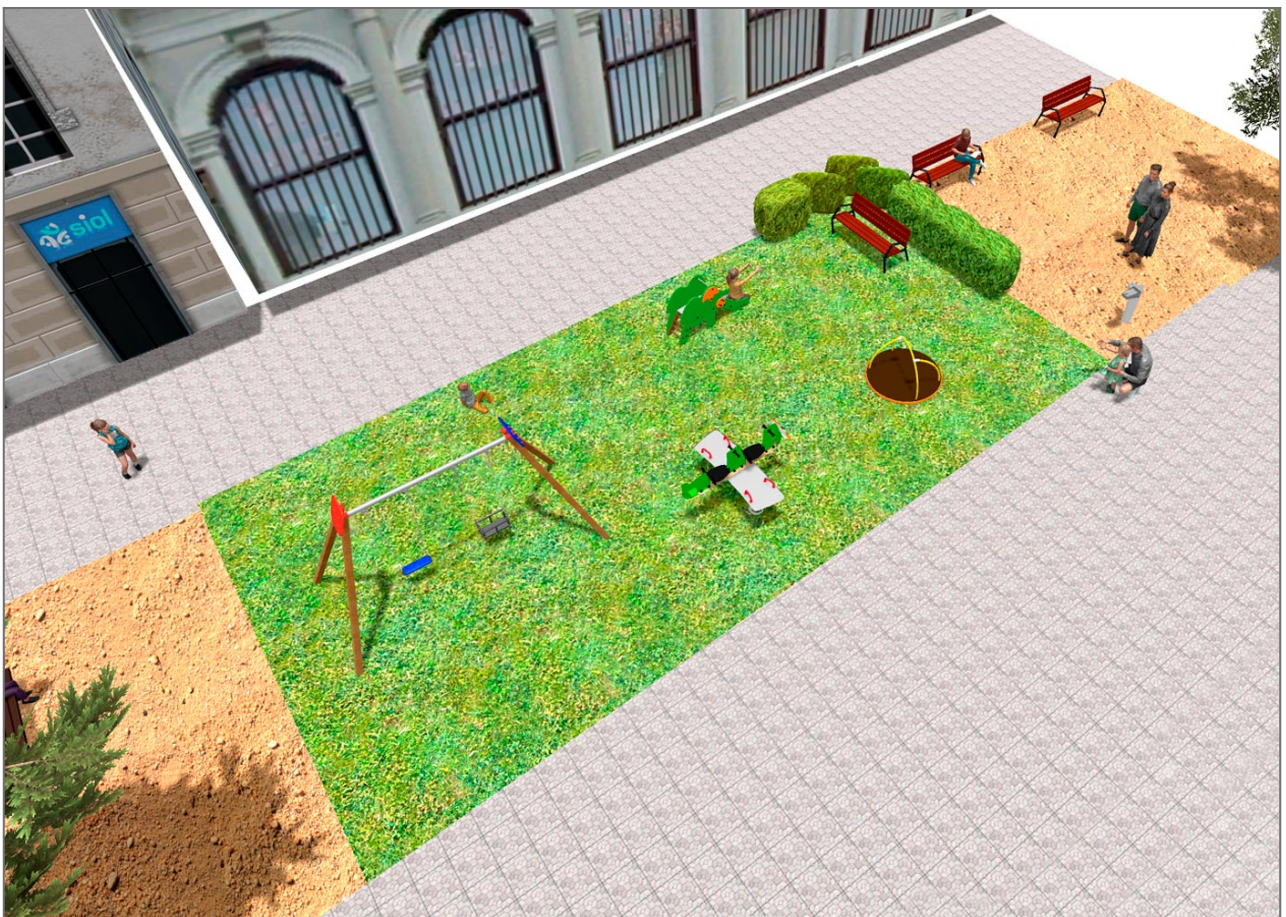

-Aires de Jeux

BENITO

-Aires de Jeux

BENITO

-Aires de Jeux

Produit	Description
<p>JL1511000</p> 	<p>MADERA 1 Plat 1 Berceau Balançoires pour les enfants fabriquées avec différents matériaux tels que le bois et l'acier. Résistantes à l'abrasion, corrosion et intempéries.</p> <p>Fiche Technique JL1511000 Certificat Certificat</p>
<p>JT02</p> 	<p>Camel Panneaux, PE-HD : polyéthylène de haute densité caractérisé par sa résistance aux abrasifs chimiques. En tant que polymère, il n'est pas sujet à la corrosion. Résistant aux impacts grâce à son élasticité et légèreté.</p> <p>Fiche Technique Certificat Certificat</p>
<p>JFS11</p> 	<p>Sky Le frisson de piloter un avion tandem, avec des amis suspendus aux ailes. Ressorts pour enfants, amusants et qui favorisent leur apprentissage. Fabriqué avec des matériaux durables et certifié selon la réglementation EN1176.</p> <p>Fiche Technique Certificat Certificat</p>
<p>JC05</p> 	<p>Sputnik Structure, Métal : axe de rotation galvanisé et thermolaqué. Coloris : JC05 - RAL 6018, RAL 1028 / JC05B - RAL 2008, RAL 1028.</p> <p>Fiche Technique Certificat Certificat</p>