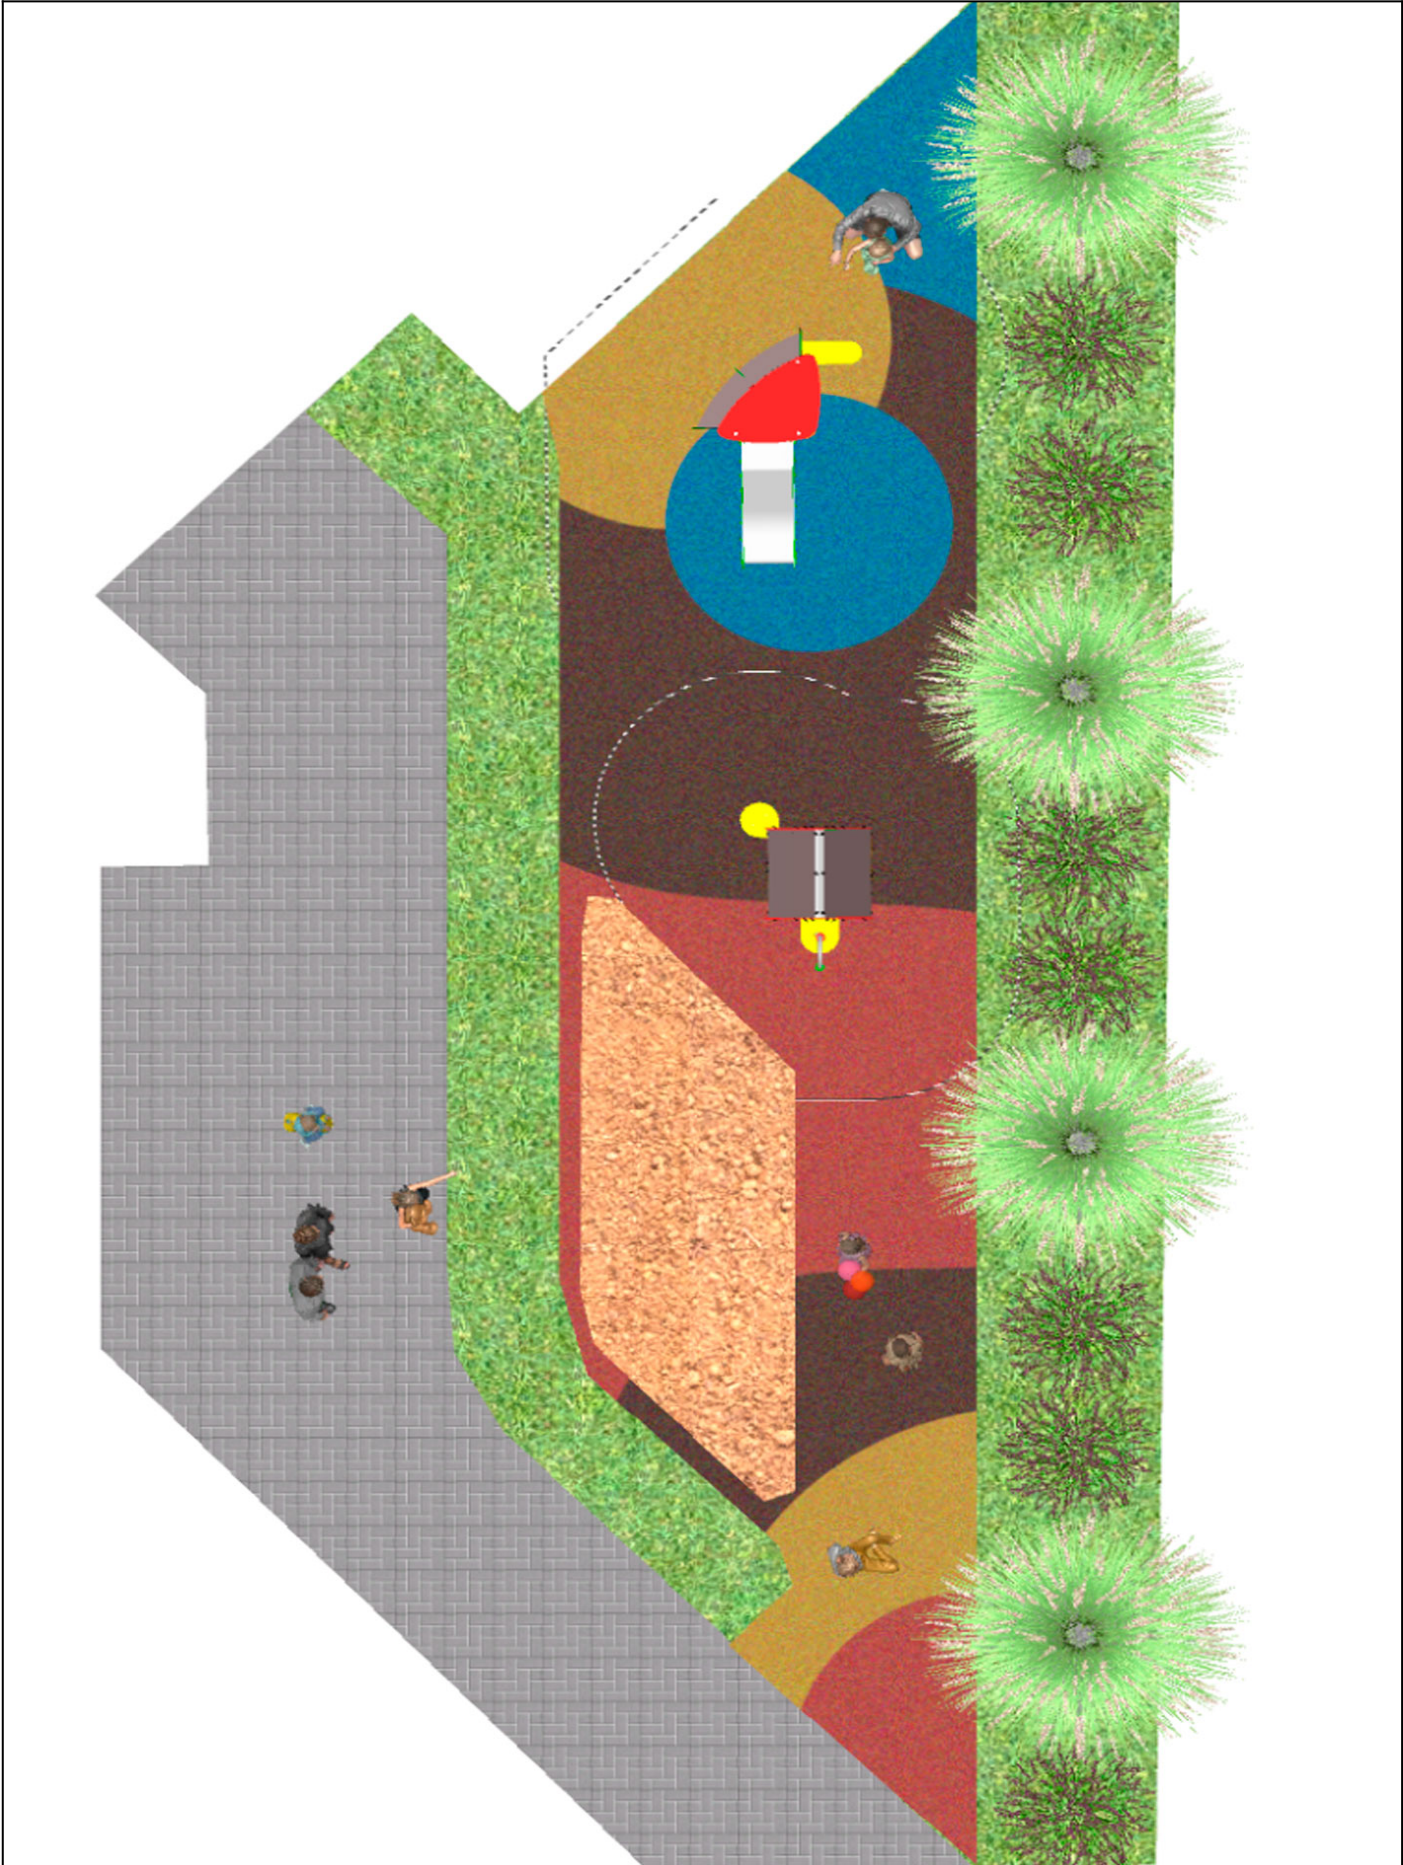

BENITO

-Aires de Jeux

Projet

PROJ-007-1-2023

Surface: 69 m²

Email: info@benito.com

Téléphone: +34 93 852 1000

BENITO

-Aires de Jeux

BENITO

-Aires de Jeux

BENITO

-Aires de Jeux

Produit	Description
<p data-bbox="172 159 268 185">JEDU01</p> 	<p data-bbox="368 159 416 185">Vila</p> <p data-bbox="368 188 1453 215">La collection EDUCA pour les plus petits : apprendre en jouant. Reconnaître les animaux de la ferme.</p> <p data-bbox="368 244 767 271">Fiche Technique JEDU01 Certificat</p>
<p data-bbox="172 427 268 454">JEDU02</p> 	<p data-bbox="368 427 416 454">Zea</p> <p data-bbox="368 456 1453 483">La collection EDUCA pour les plus petits : apprendre en jouant. Reconnaître les animaux de la ferme.</p> <p data-bbox="368 512 671 539">Fiche Technique Certificat</p>