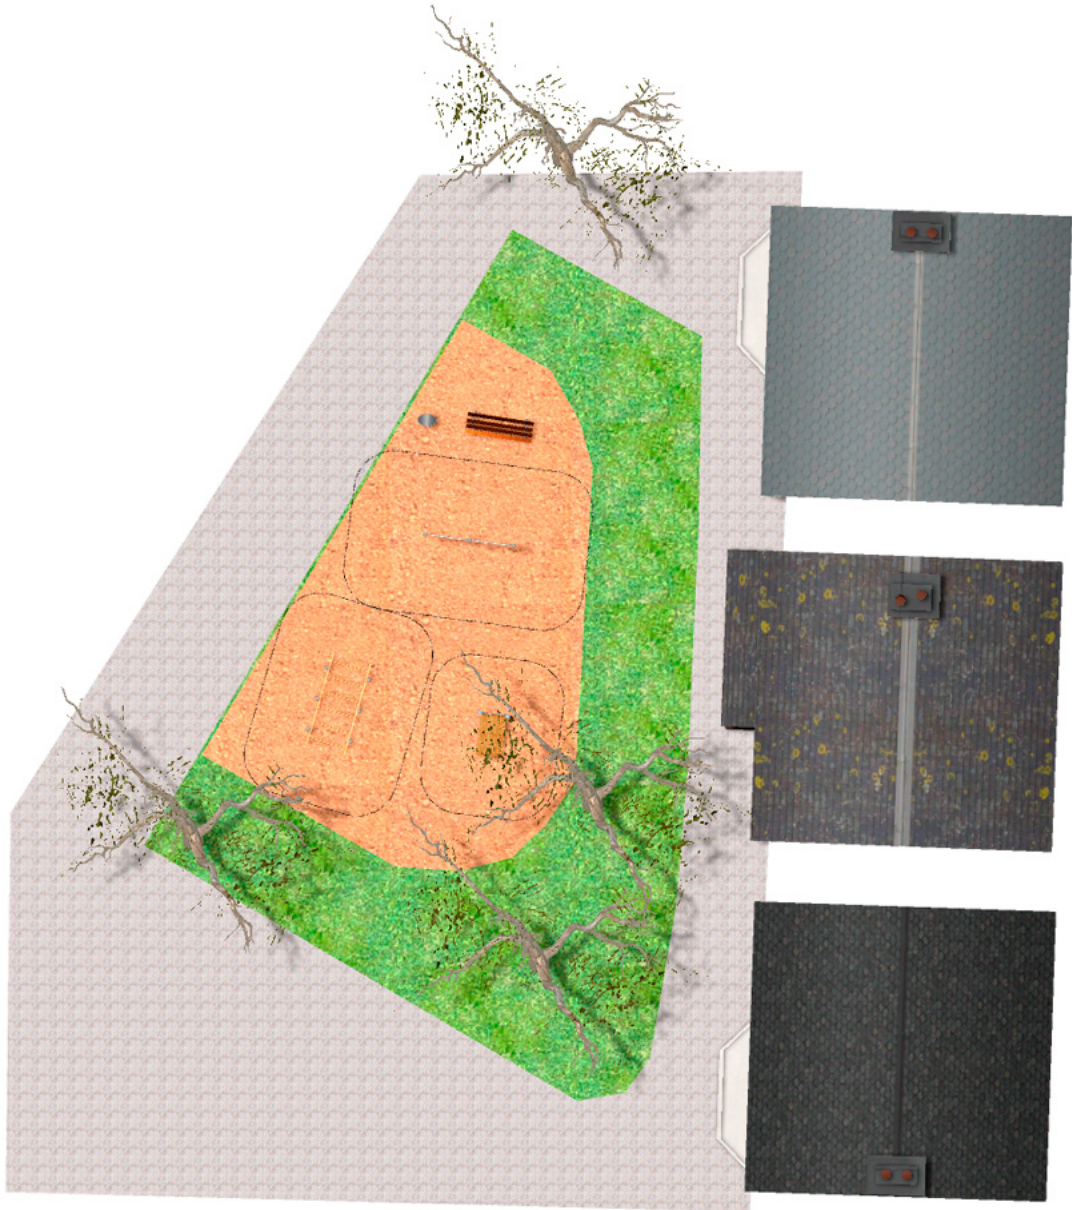

BENITO

-Aires de Jeux

Projet

PROJ-008-2018

Surface: 65 m²

Email: info@benito.com

Téléphone: +34 93 852 1000

BENITO

-Aires de Jeux

BENITO

-Aires de Jeux

BENITO

-Aires de Jeux

Produit	Description
JCIR03 	<p>Wall Bars</p> <p>La gamme Work-fit est complète et tous les éléments se combinent parfaitement pour obtenir un parcours sur mesure.</p> <p>Work-fit permet de combiner parfaitement la marche ou la course avec des exercices variés afin de maintenir un style de vie sain. Work-fit est intégralement fabriqué en bois et son installation est par conséquent recommandée dans des environnements naturels.</p> <p>Fiche Technique Certificat</p>
JCIR02 	<p>Abdominal</p> <p>La gamme Work-fit est complète et tous les éléments se combinent parfaitement pour obtenir un parcours sur mesure.</p> <p>Work-fit permet de combiner parfaitement la marche ou la course avec des exercices variés afin de maintenir un style de vie sain. Work-fit est intégralement fabriqué en bois et son installation est par conséquent recommandée dans des environnements naturels.</p> <p>Fiche Technique Certificat</p>
JCIR14 	<p>Jump - Rebound</p> <p>La gamme Work-fit est complète et tous les éléments se combinent parfaitement pour obtenir un parcours sur mesure.</p> <p>Work-fit permet de combiner parfaitement la marche ou la course avec des exercices variés afin de maintenir un style de vie sain. Work-fit est intégralement fabriqué en bois et son installation est par conséquent recommandée dans des environnements naturels.</p> <p>Fiche Technique Certificat</p>