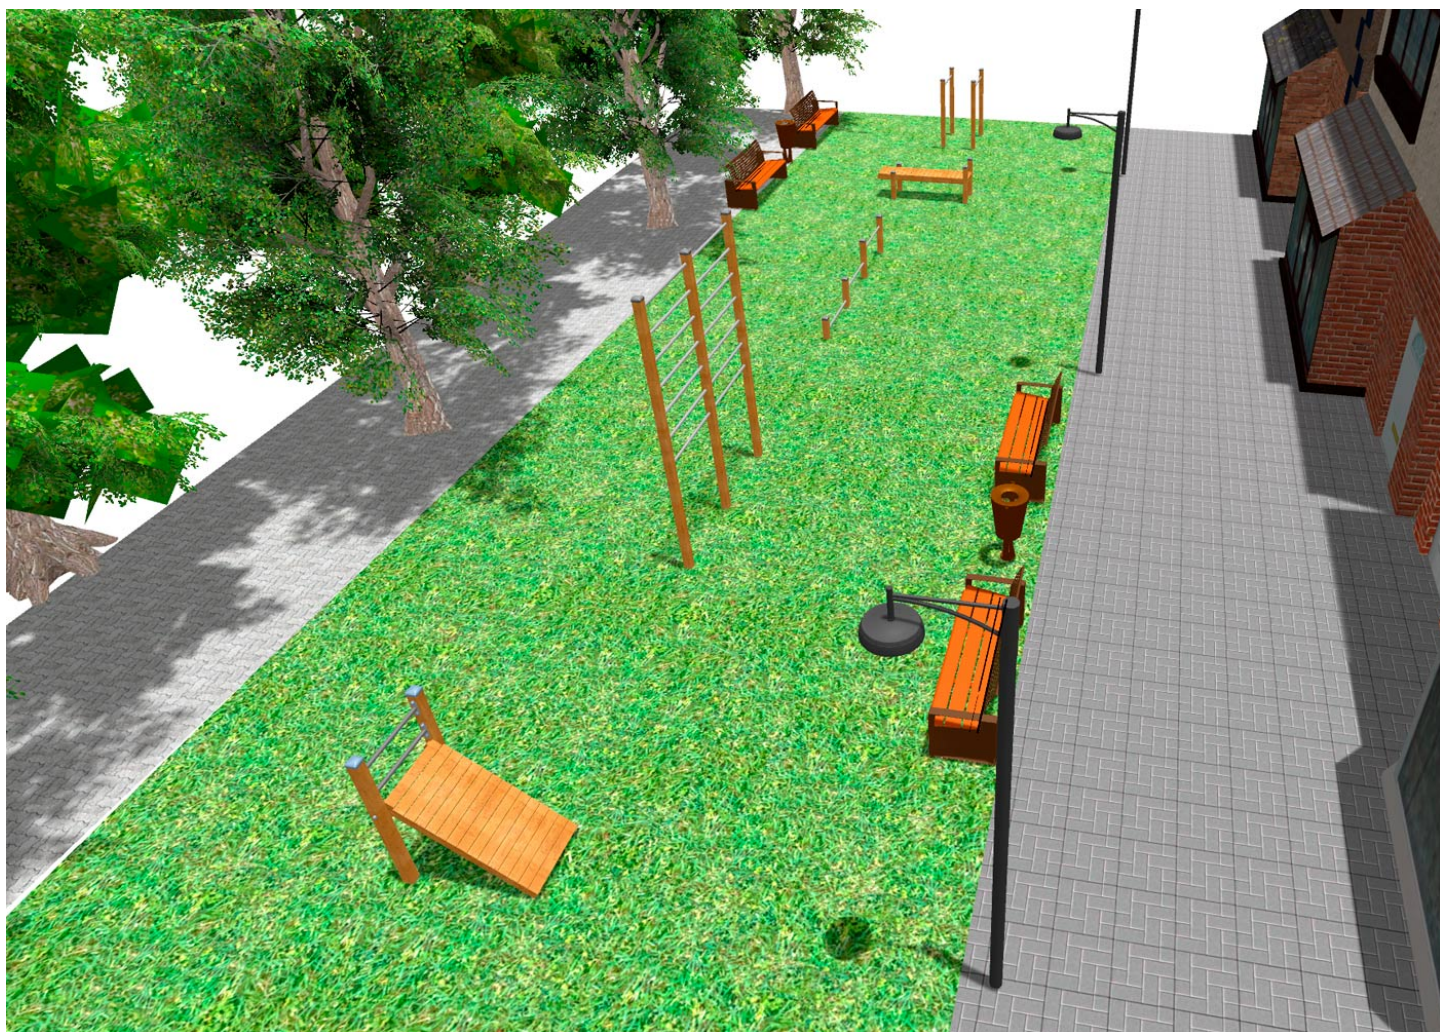

BENITO

-Aires de Jeux

Projet

PROJ-020-2018

Surface: 90 m²

Email: info@benito.com

Téléphone: +34 93 852 1000