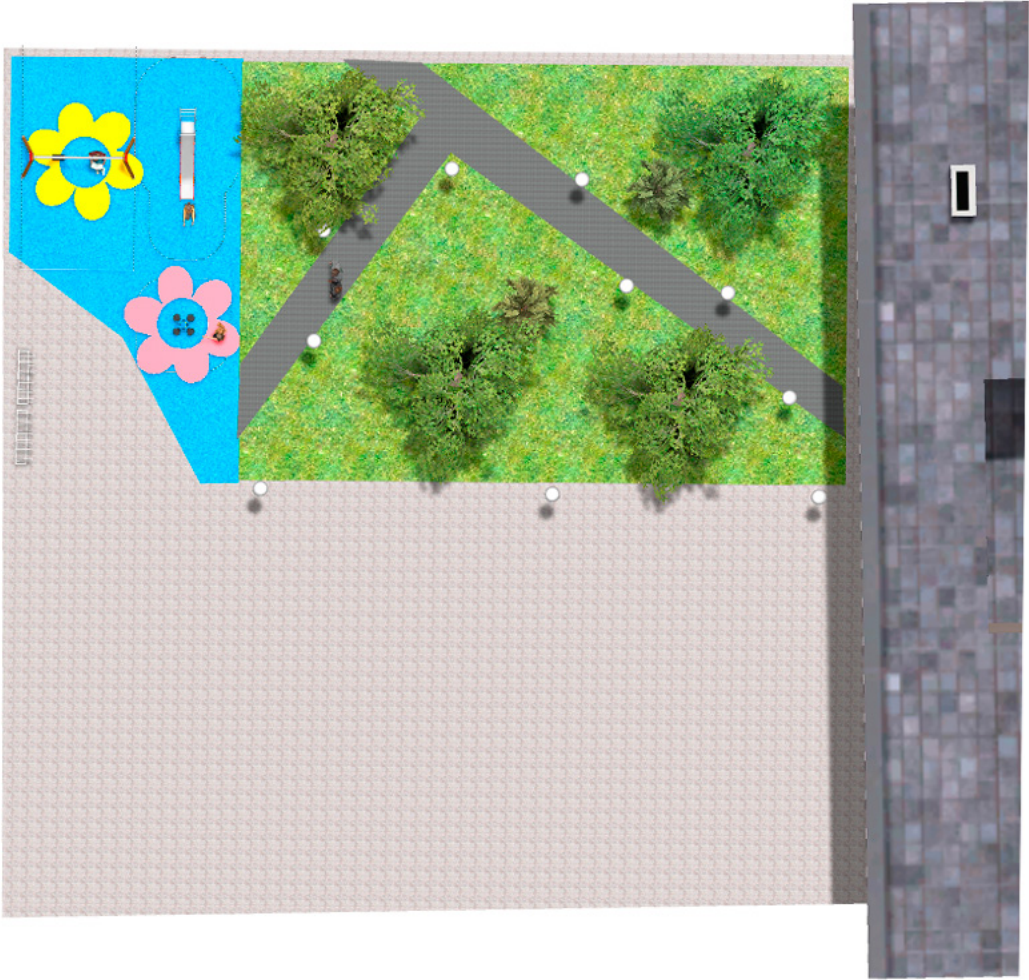

BENITO

-Aires de Jeux

Projet

PROJ-026-2021

Surface: 75 m²

Email: info@benito.com

Téléphone: +34 93 852 1000

BENITO

-Aires de Jeux

BENITO

-Aires de Jeux

BENITO

-Aires de Jeux

Produit	Description
<p data-bbox="188 159 252 185">JT05</p> 	<p data-bbox="368 159 421 185">Fast</p> <p data-bbox="368 188 1485 275">Panneaux, PE-HD : polyéthylène de haute densité caractérisé par sa résistance aux abrasifs chimiques. En tant que polymère, il n'est pas sujet à la corrosion. Résistant aux impacts grâce à son élasticité et légèreté.</p> <p data-bbox="368 304 671 331">Fiche Technique Certificat</p>
<p data-bbox="156 427 284 454">JL1520000</p> 	<p data-bbox="368 427 560 454">MADERA 2 Plats</p> <p data-bbox="368 456 1493 517">Balançoires pour les enfants fabriquées avec différents matériaux tels que le bois et l'acier. Résistantes à l'abrasion, corrosion et intempéries.</p> <p data-bbox="368 546 794 573">Fiche Technique Certificat Certificat</p>
<p data-bbox="181 696 258 723">JFS06</p> 	<p data-bbox="368 696 421 723">Flop</p> <p data-bbox="368 725 1358 752">Collection d'aires de jeux fabriquée à base de matériaux ne requérant aucun entretien.</p> <p data-bbox="368 754 1442 815">Jeux sur ressort pour enfants, amusants et favorisent l'apprentissage. Fabriqués avec des matériaux résistants et certifiés conformément à la réglementation EN1176.</p> <p data-bbox="368 844 794 871">Fiche Technique Certificat Certificat</p>