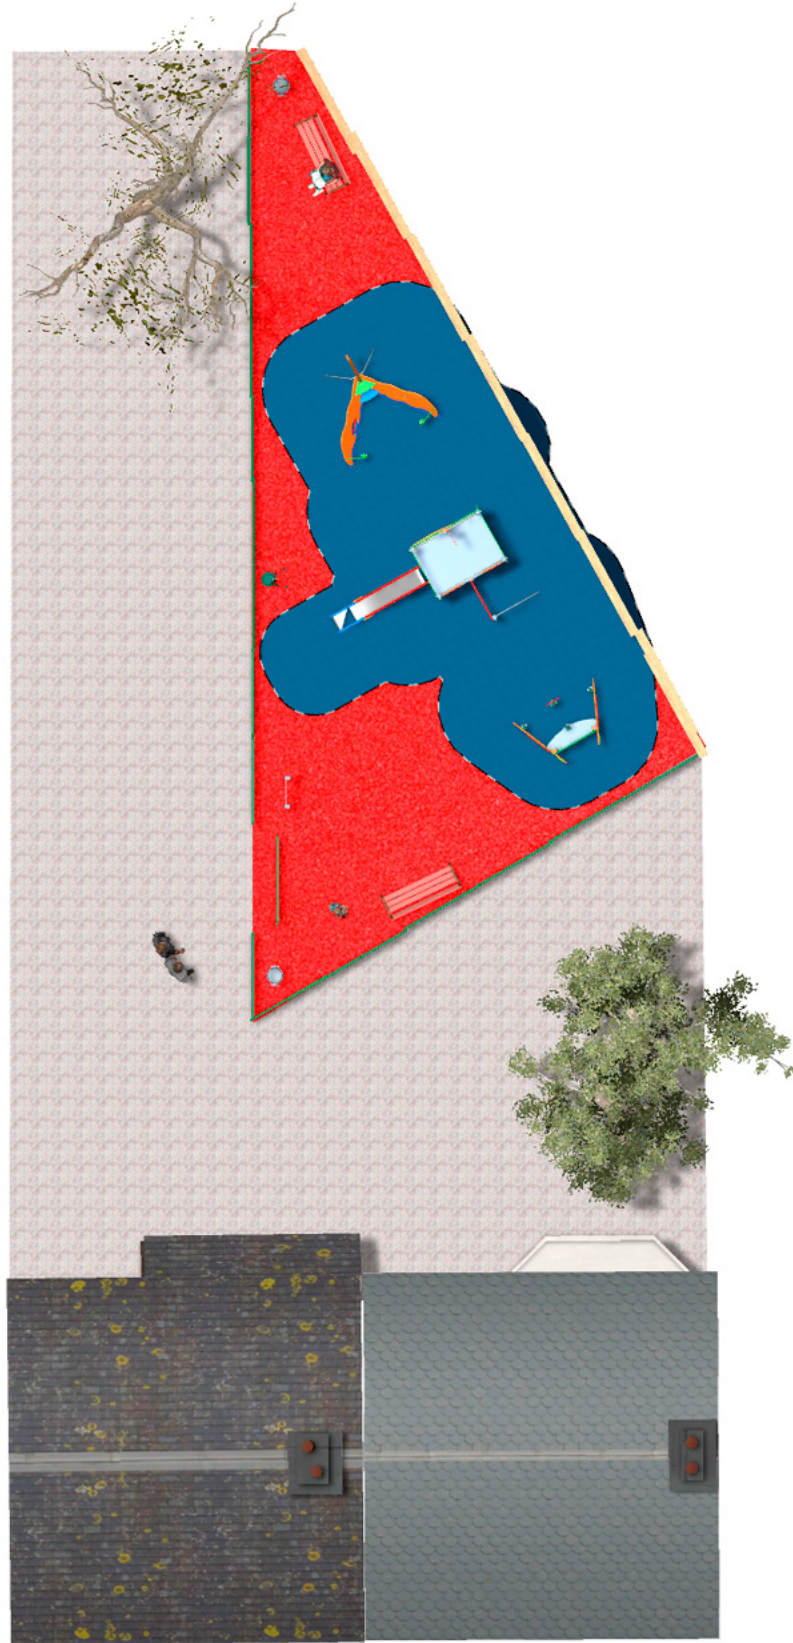

BENITO

-Aires de Jeux

Projet

PROJ-028-2018

Surface: 75 m²

Email: info@benito.com

Téléphone: +34 93 852 1000

BENITO

-Aires de Jeux

BENITO

-Aires de Jeux

BENITO

-Aires de Jeux

Produit	Description
<p data-bbox="180 159 260 185">JAM12</p> 	<p data-bbox="368 159 810 219">Duloc Thème marin attractif pour les plus petits.</p> <p data-bbox="368 248 671 275">Fiche Technique Certificat</p>
<p data-bbox="180 427 260 454">JAM14</p> 	<p data-bbox="368 427 810 488">Vela Thème marin attractif pour les plus petits.</p> <p data-bbox="368 517 671 544">Fiche Technique Certificat</p>