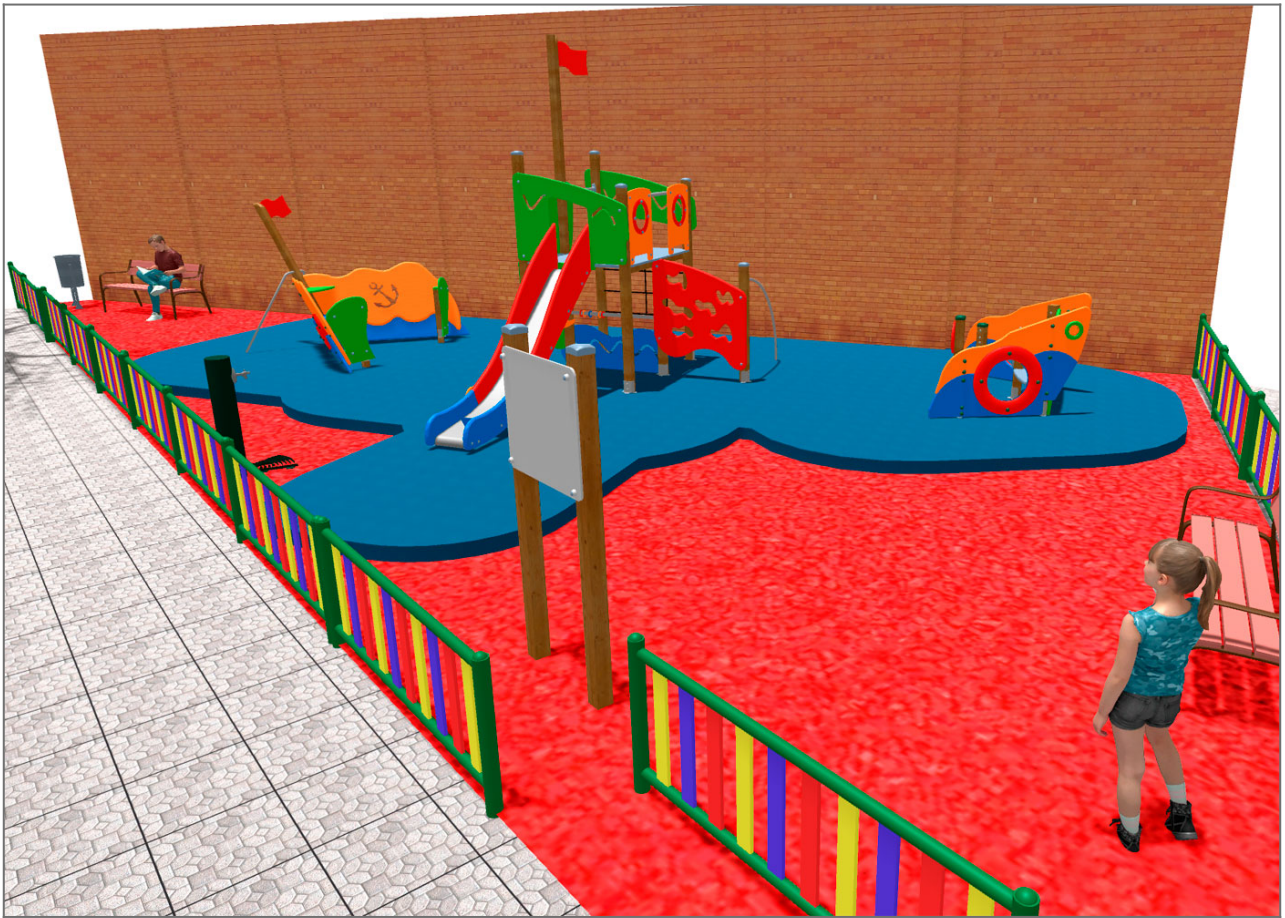

-Aires de Jeux

BENITO

-Aires de Jeux

BENITO

-Aires de Jeux

Produit	Description
<p data-bbox="180 159 260 185">JAM12</p> 	<p data-bbox="368 159 810 219">Duloc Thème marin attractif pour les plus petits.</p> <p data-bbox="368 248 671 275">Fiche Technique Certificat</p>
<p data-bbox="180 427 260 454">JAM14</p> 	<p data-bbox="368 427 810 488">Vela Thème marin attractif pour les plus petits.</p> <p data-bbox="368 517 671 544">Fiche Technique Certificat</p>