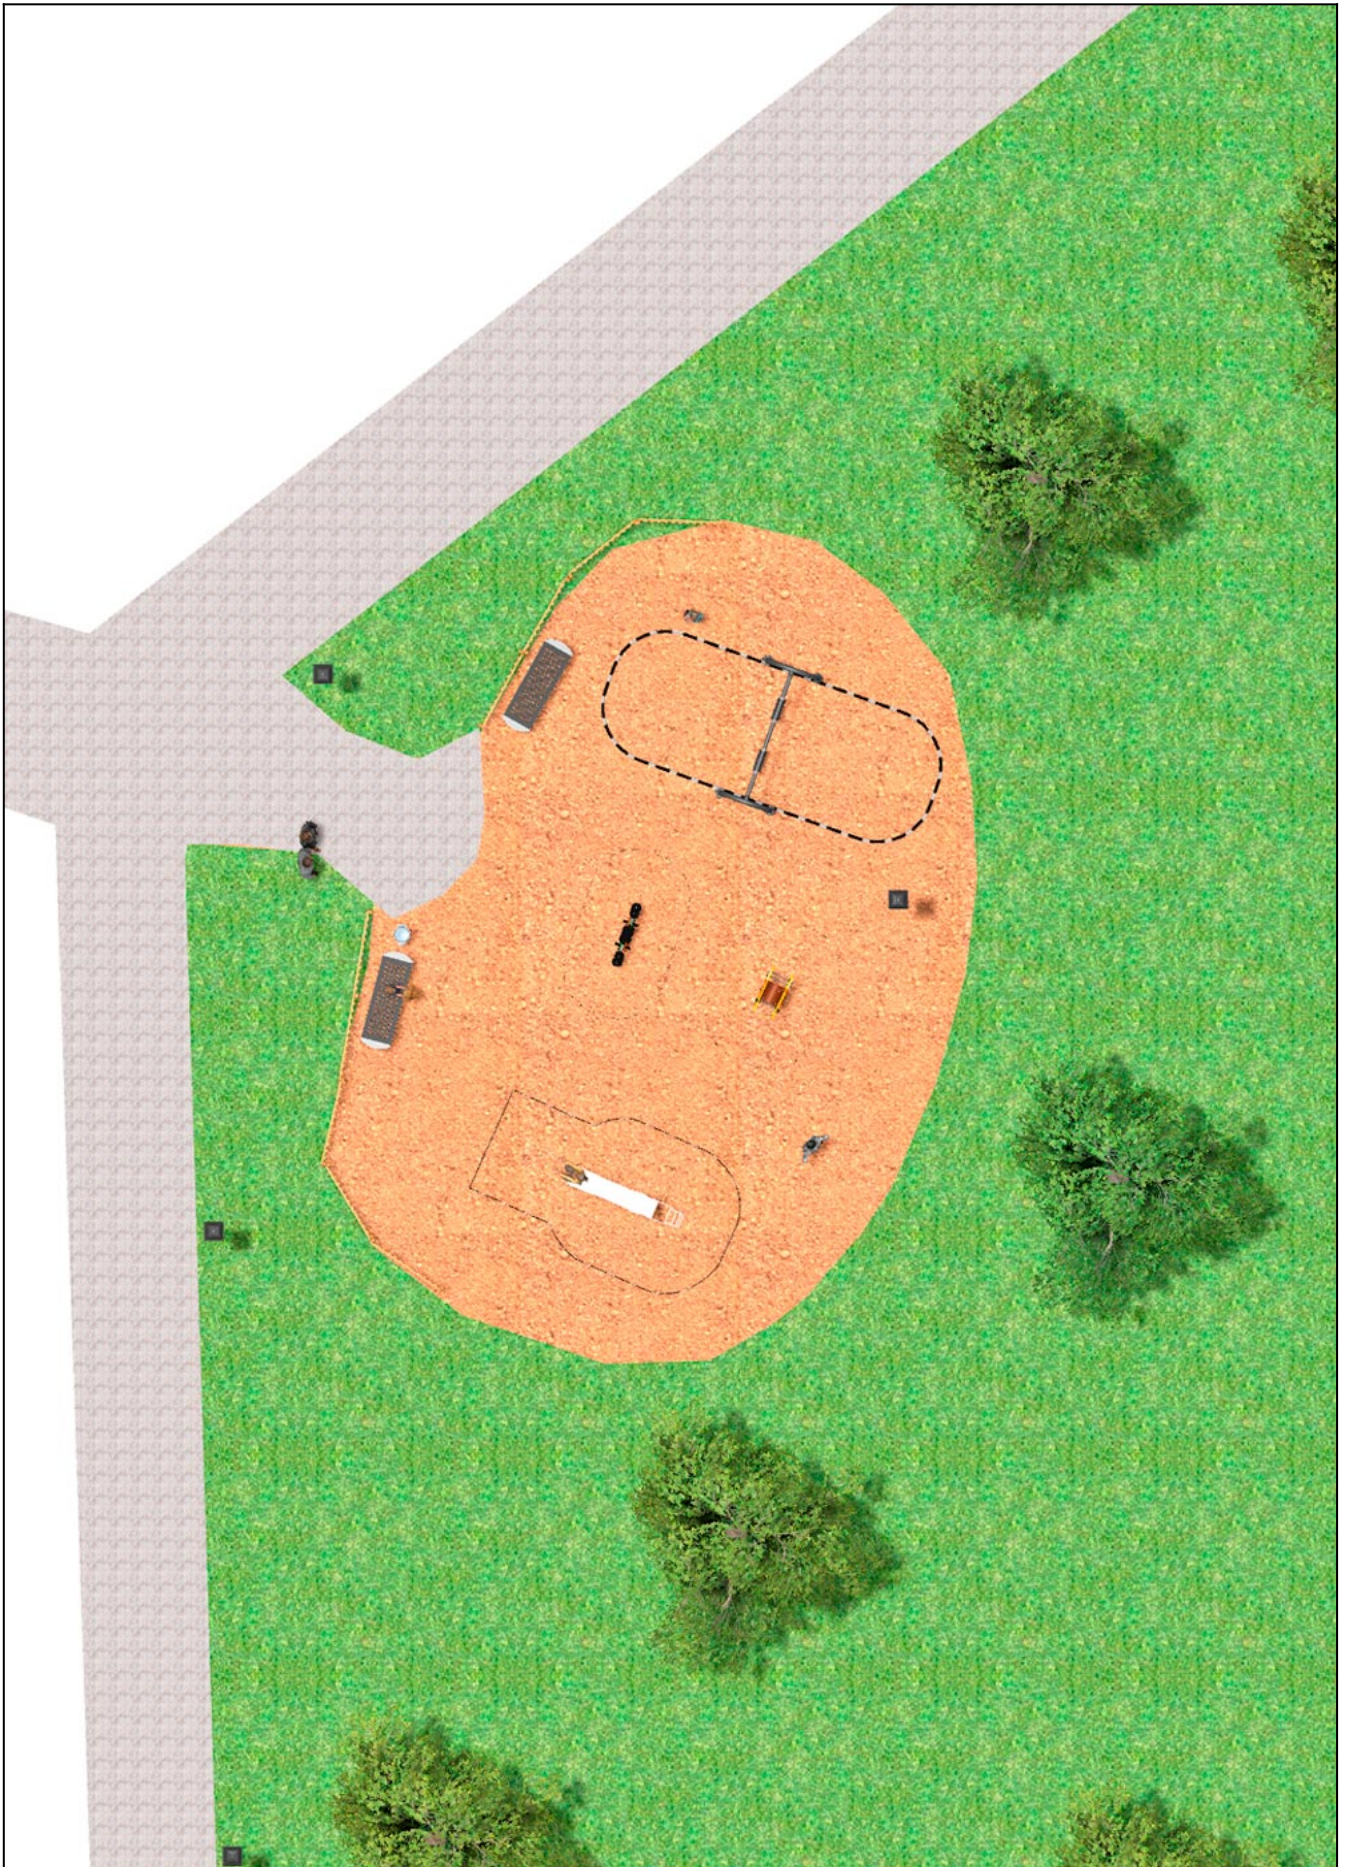

BENITO

-Aires de Jeux