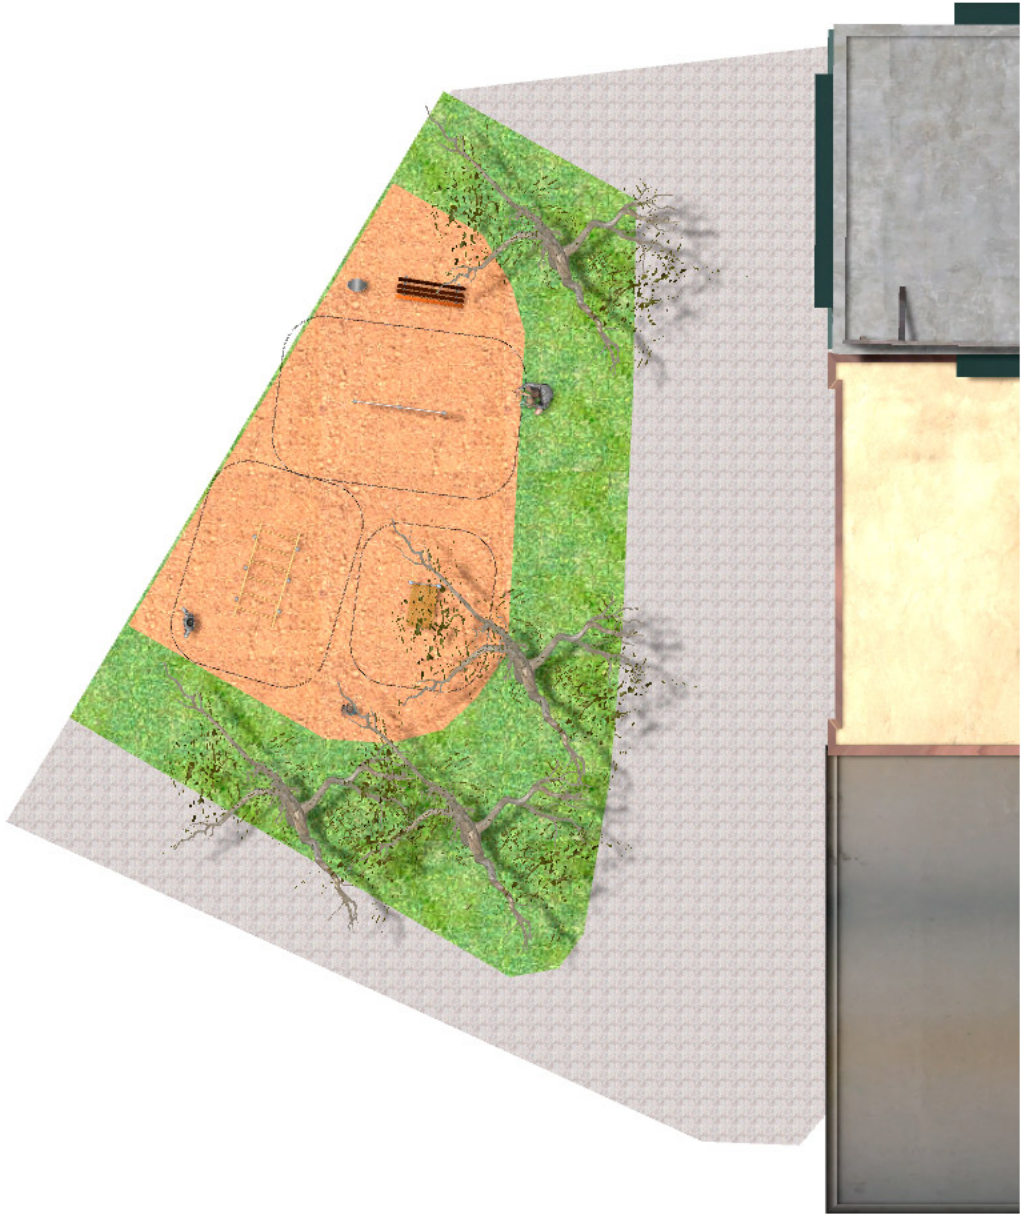

BENITO

-Aires de Jeux

Projet

PROJ-045-2018

Surface: 100 m²

Email: info@benito.com

Téléphone: +34 93 852 1000

BENITO

-Aires de Jeux

BENITO

-Aires de Jeux

BENITO

-Aires de Jeux

Produit	Description
<p>JCIR03</p> 	<p>Wall Bars La gamme Work-fit est complète et tous les éléments se combinent parfaitement pour obtenir un parcours sur mesure. Work-fit permet de combiner parfaitement la marche ou la course avec des exercices variés afin de maintenir un style de vie sain. Work-fit est intégralement fabriqué en bois et son installation est par conséquent recommandée dans des environnements naturels.</p> <p>Fiche Technique Certificat</p>
<p>JCIR02</p> 	<p>Abdominal La gamme Work-fit est complète et tous les éléments se combinent parfaitement pour obtenir un parcours sur mesure. Work-fit permet de combiner parfaitement la marche ou la course avec des exercices variés afin de maintenir un style de vie sain. Work-fit est intégralement fabriqué en bois et son installation est par conséquent recommandée dans des environnements naturels.</p> <p>Fiche Technique Certificat</p>
<p>JCIR14</p> 	<p>Jump - Rebound La gamme Work-fit est complète et tous les éléments se combinent parfaitement pour obtenir un parcours sur mesure. Work-fit permet de combiner parfaitement la marche ou la course avec des exercices variés afin de maintenir un style de vie sain. Work-fit est intégralement fabriqué en bois et son installation est par conséquent recommandée dans des environnements naturels.</p> <p>Fiche Technique Certificat</p>