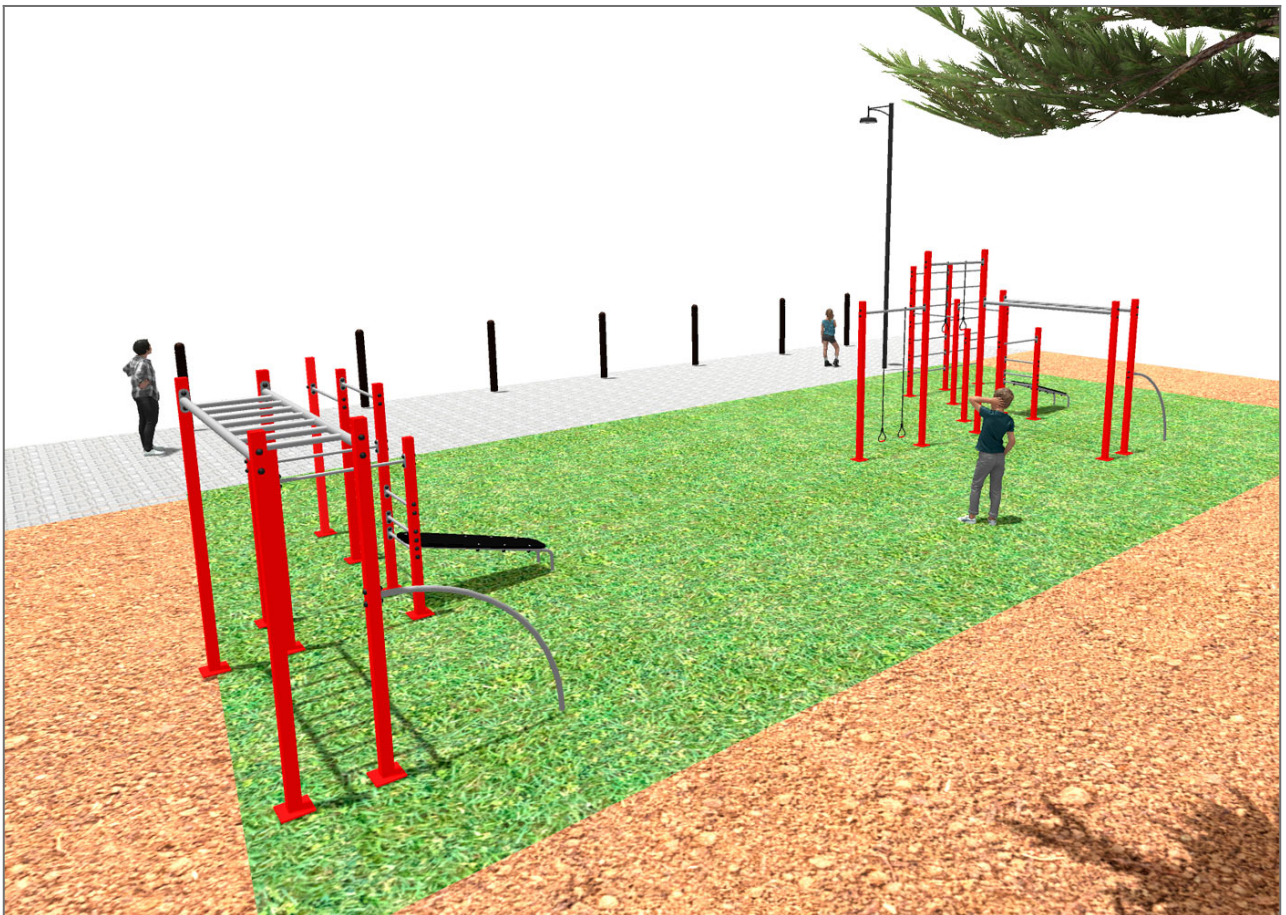

-Aires de Jeux

BENITO

-Aires de Jeux

BENITO

-Aires de Jeux

Produit	Description
<p data-bbox="172 161 271 183">JCIR21H</p> 	<p data-bbox="367 161 555 183">Workfit Pro XXL</p> <p data-bbox="367 190 1506 273">BENITO conçoit et fabrique des aires sportives et de loisirs pour faire des exercices et profiter de l'air libre. Work-fit PRO est un produit professionnel conçu pour tous ceux qui veulent faire de l'exercice physique intense afin de fortifier le corps et l'esprit.</p> <p data-bbox="367 280 1455 331">Chaque modèle inclut plusieurs éléments permettant de faire des exercices variés et complets afin de développer une forme physique optimale.</p> <p data-bbox="367 362 673 385">Fiche Technique Certificat</p>
<p data-bbox="172 430 271 452">JCIR23H</p> 	<p data-bbox="367 430 523 452">Workfit Pro L</p> <p data-bbox="367 459 1506 510">BENITO conçoit et fabrique des espaces sportifs et de loisirs pour faire de l'exercice et profiter du plein air sans limites.</p> <p data-bbox="367 517 1497 568">Work-fit PRO est un produit professionnel destiné aux personnes qui souhaitent effectuer des exercices intensifs pour renforcer le corps et l'esprit.</p> <p data-bbox="367 575 1490 627">Chacun des modèles conçus contient plusieurs éléments permettant de réaliser des exercices diversifiés et complets pour développer une forme physique complète.</p> <p data-bbox="367 658 673 680">Fiche Technique Certificat</p>