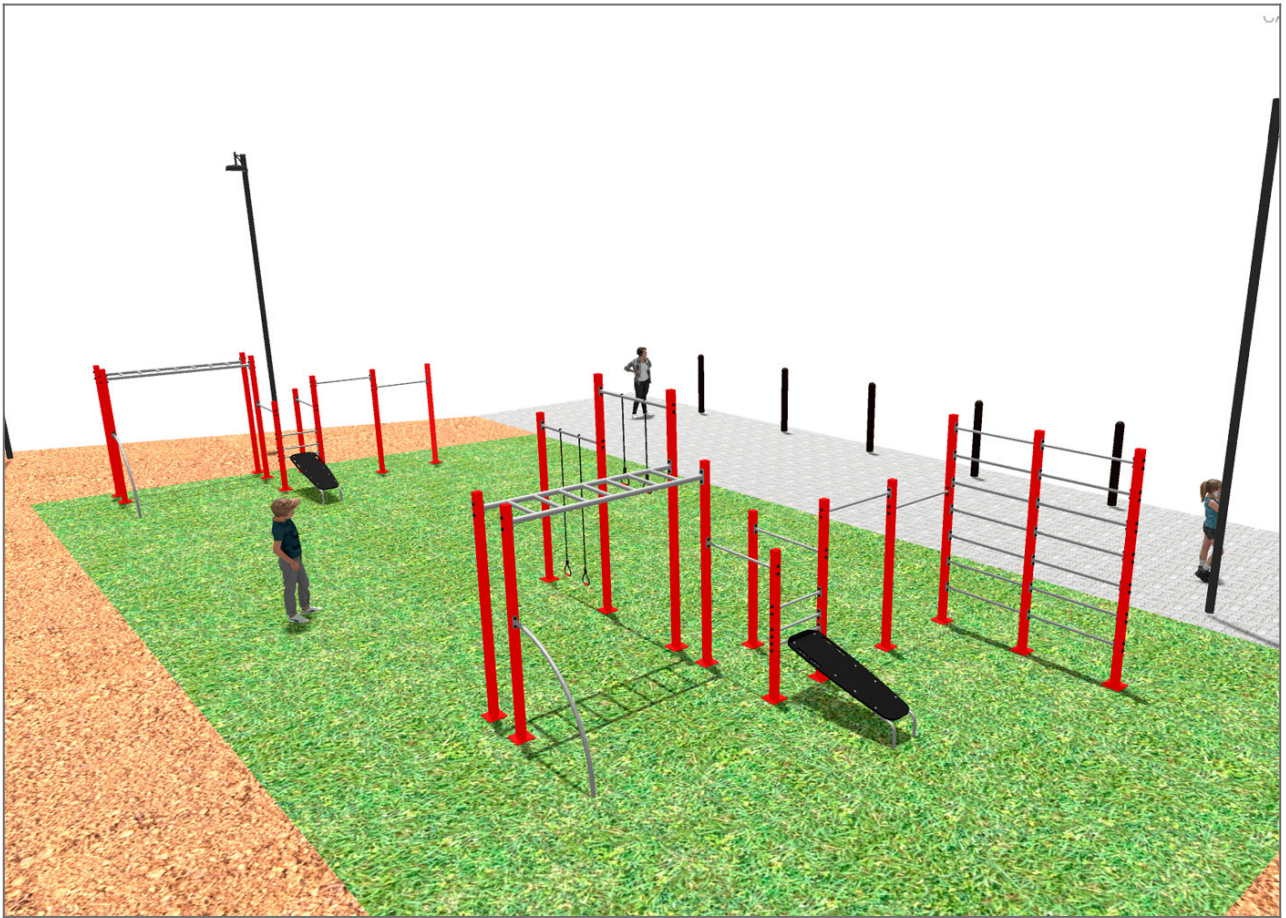

-Aires de Jeux

BENITO

-Aires de Jeux

BENITO

-Aires de Jeux

Produit	Description
<p data-bbox="172 161 271 183">JCIR21H</p> 	<p data-bbox="367 161 555 183">Workfit Pro XXL</p> <p data-bbox="367 190 1506 273">BENITO conçoit et fabrique des aires sportives et de loisirs pour faire des exercices et profiter de l'air libre. Work-fit PRO est un produit professionnel conçu pour tous ceux qui veulent faire de l'exercice physique intense afin de fortifier le corps et l'esprit.</p> <p data-bbox="367 280 1455 331">Chaque modèle inclut plusieurs éléments permettant de faire des exercices variés et complets afin de développer une forme physique optimale.</p> <p data-bbox="367 362 673 385">Fiche Technique Certificat</p>
<p data-bbox="172 430 271 452">JCIR23H</p> 	<p data-bbox="367 430 523 452">Workfit Pro L</p> <p data-bbox="367 459 1506 510">BENITO conçoit et fabrique des espaces sportifs et de loisirs pour faire de l'exercice et profiter du plein air sans limites.</p> <p data-bbox="367 517 1497 568">Work-fit PRO est un produit professionnel destiné aux personnes qui souhaitent effectuer des exercices intensifs pour renforcer le corps et l'esprit.</p> <p data-bbox="367 575 1490 627">Chacun des modèles conçus contient plusieurs éléments permettant de réaliser des exercices diversifiés et complets pour développer une forme physique complète.</p> <p data-bbox="367 658 673 680">Fiche Technique Certificat</p>