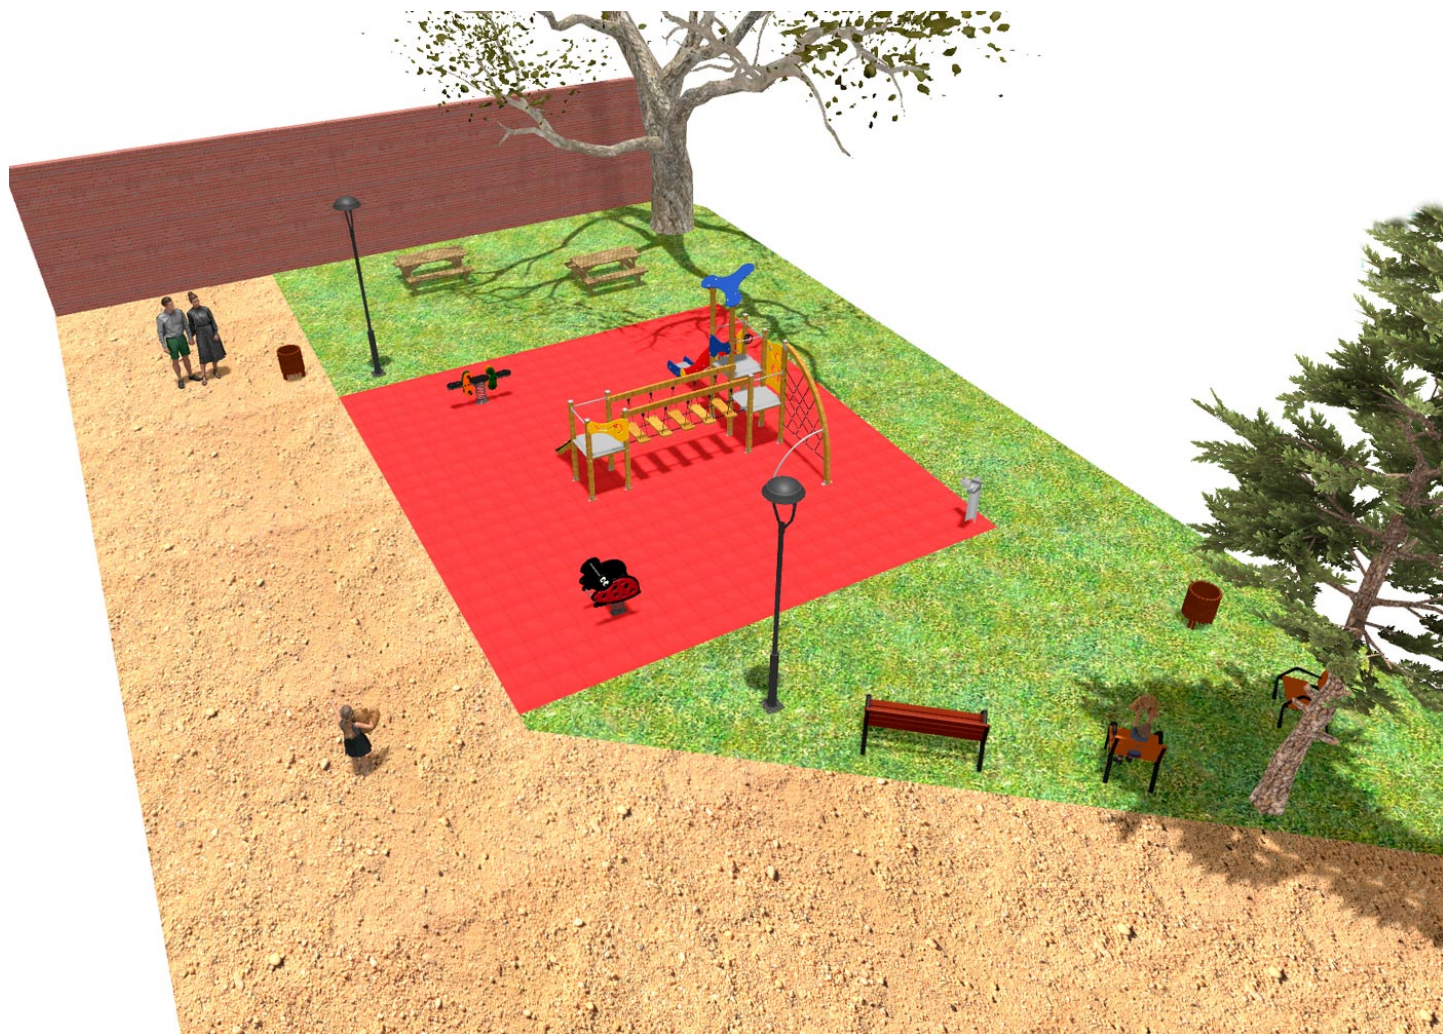

BENITO

-Aires de Jeux

Projet

PROJ-055-2018

Surface: 120 m²

Email: info@benito.com

Téléphone: +34 93 852 1000

BENITO

-Aires de Jeux

BENITO

-Aires de Jeux

BENITO

-Aires de Jeux

Produit	Description
<p data-bbox="177 159 264 185">JK004B</p> 	<p data-bbox="368 159 459 185">Klasik 4</p> <p data-bbox="368 188 1366 248">Si vous aimez les éléments en bois, la collection KLASIK est faite pour vous. Jouabilité, défis stimulants et couleurs à la portée de tous.</p> <p data-bbox="368 275 671 302">Fiche Technique Certificat</p>
<p data-bbox="181 427 260 454">JFS07</p> 	<p data-bbox="368 427 432 454">Bubu</p> <p data-bbox="368 456 1442 517">Jeux sur ressort pour enfants, amusants et favorisent l'apprentissage. Fabriqués avec des matériaux résistants et certifiés conformément à la réglementation EN1176.</p> <p data-bbox="368 544 794 571">Fiche Technique Certificat Certificat</p>
<p data-bbox="181 696 260 723">JFS02</p> 	<p data-bbox="368 696 432 723">Snoo</p> <p data-bbox="368 725 1442 786">Jeux sur ressort pour enfants, amusants et favorisent l'apprentissage. Fabriqués avec des matériaux résistants et certifiés conformément à la réglementation EN1176.</p> <p data-bbox="368 813 794 840">Fiche Technique Certificat Certificat</p>