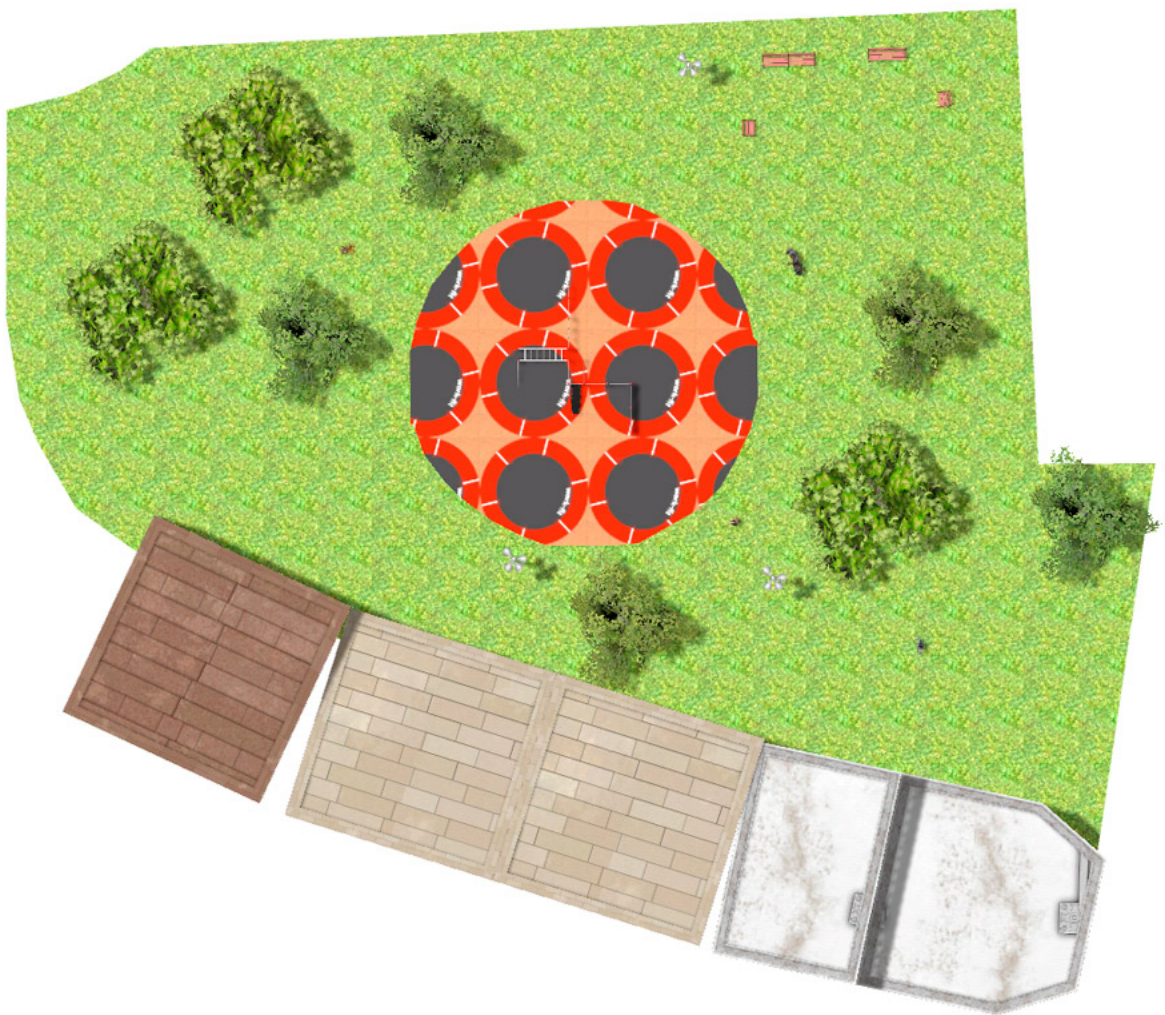

# BENITO

-Aires de Jeux

## Projet

PROJ-062-2018

Surface: 255 m<sup>2</sup>

Email: [info@benito.com](mailto:info@benito.com)

Téléphone: +34 93 852 1000