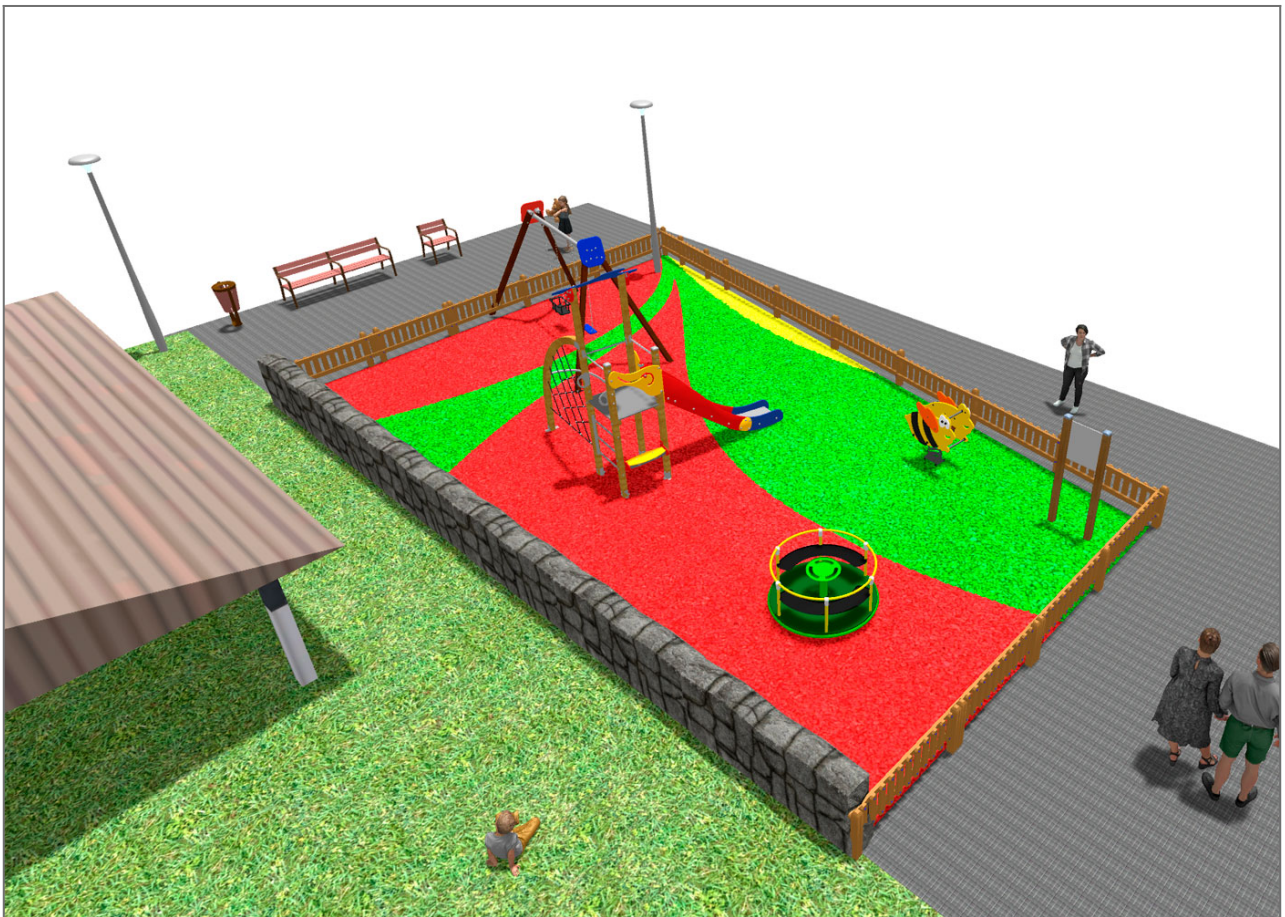

BENITO

-Aires de Jeux

Projet

PROJ-064-2018

Surface: 120 m²

Email: info@benito.com

Téléphone: +34 93 852 1000

BENITO

-Aires de Jeux

BENITO

-Aires de Jeux

BENITO

-Aires de Jeux

Produit	Description
<p>JK002B</p> 	<p>Klasik 2 Si vous aimez les éléments en bois, la collection KLASIK est faite pour vous. Jouabilité, défis stimulants et couleurs à la portée de tous.</p> <p>Fiche Technique JK002B Certificat</p>
<p>JL1011000</p> 	<p>METAL 1 Plano 1 Cuna Balançoires pour les enfants fabriquées avec différents matériaux tels que le bois et l'acier. Résistantes à l'abrasion, corrosion et intempéries.</p> <p>Fiche Technique Certificat Certificat</p>
<p>JFS08</p> 	<p>Maia Collection d'aires de jeux fabriquée à base de matériaux ne requérant aucun entretien. Jeux sur ressort pour enfants, amusants et favorisent l'apprentissage. Fabriqués avec des matériaux résistants et certifiés conformément à la réglementation EN1176.</p> <p>Fiche Technique Certificat Certificat</p>
<p>JC06B</p> 	<p>Cosmic Structure, Métal : acier galvanisé et thermolaqué résistant à la corrosion. Coloris : RAL 6018, RAL 1028.</p> <p>Fiche Technique JC06B Certificat</p>