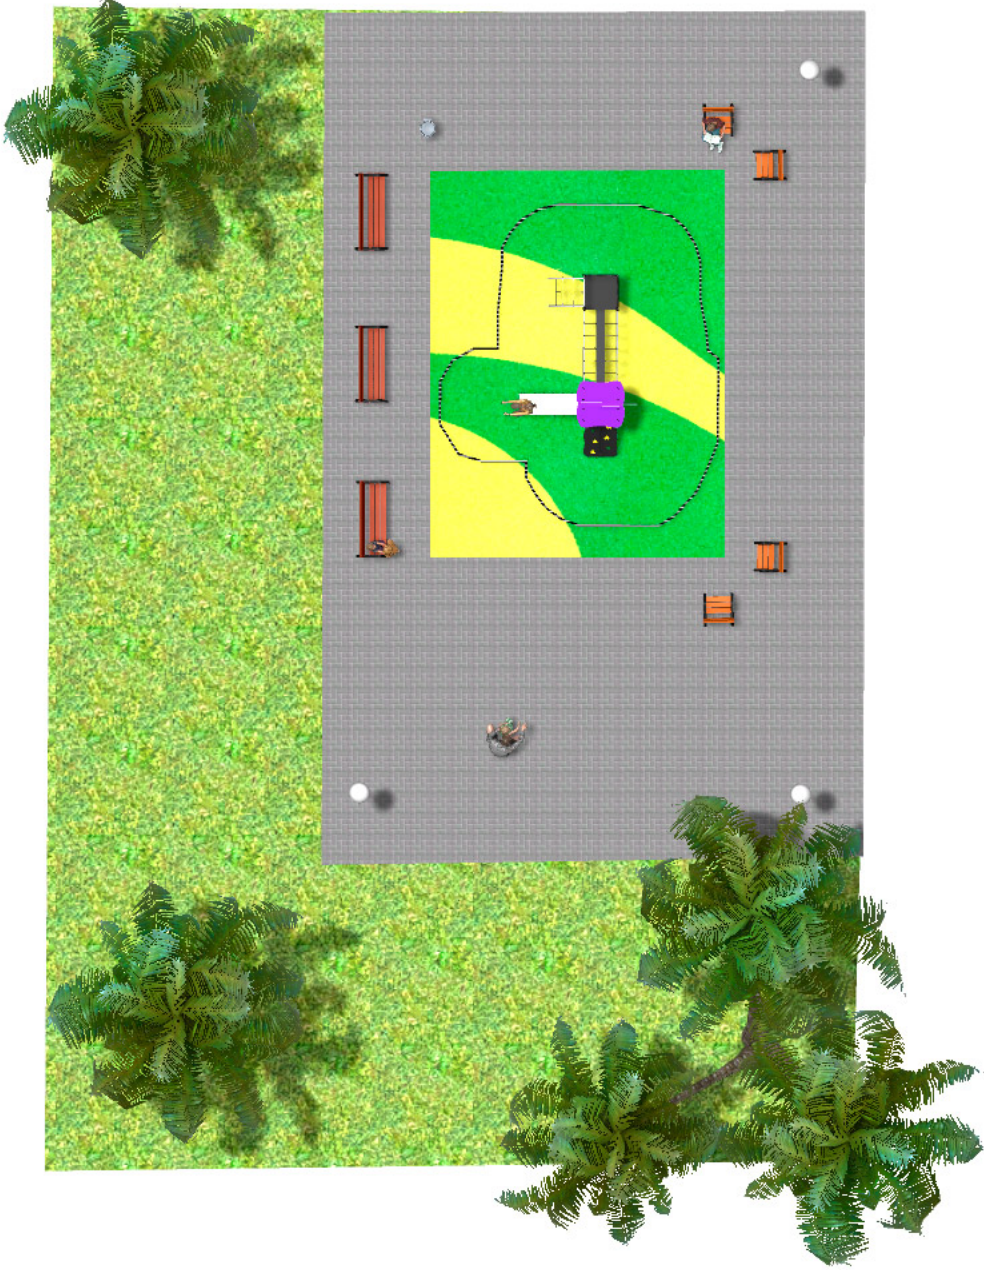

BENITO

-Aires de Jeux

Projet

PROJ-067-2018

Surface: 65 m²

Email: info@benito.com

Téléphone: +34 93 852 1000

BENITO

-Aires de Jeux

BENITO

-Aires de Jeux

BENITO

-Aires de Jeux

Produit

JPVAP02

**Description****Artic Plus 2**

La collection **ARTIC** est fonctionnelle et compacte, composée de tours modulaires pour les enfants, des plus petits aux plus grands. Idéale pour répondre aux besoins des espaces de jeu restreints ou pour combiner différents éléments dans des espaces plus grands.