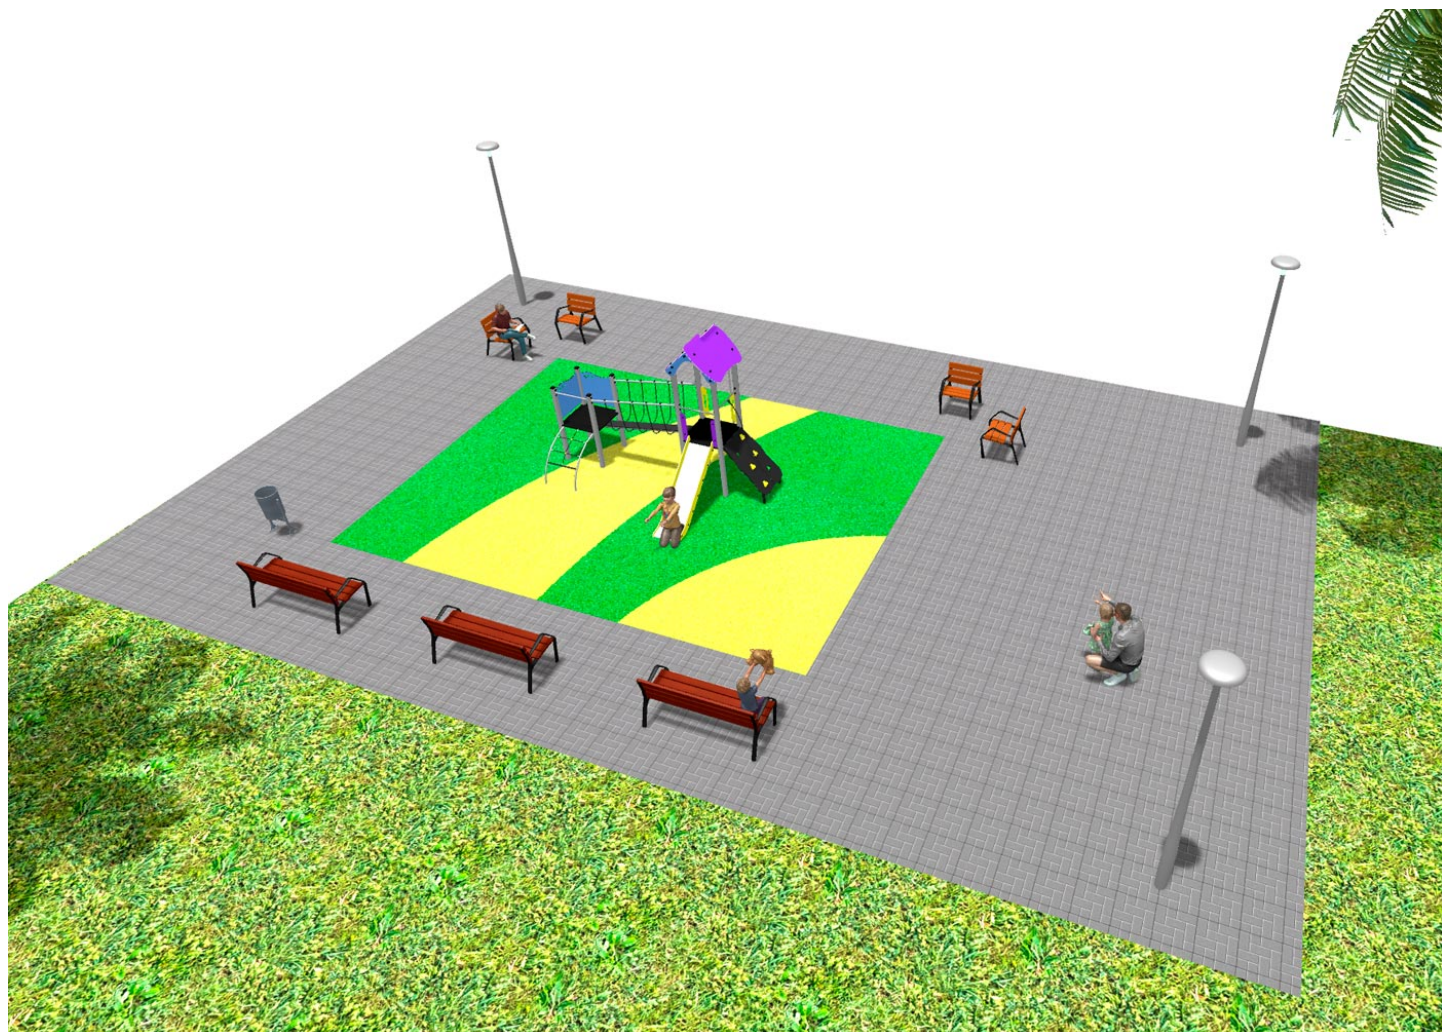

BENITO

-Aires de Jeux

Projet

PROJ-067-2018

Surface: 65 m²

Email: info@benito.com

Téléphone: +34 93 852 1000

BENITO

-Aires de Jeux

BENITO

-Aires de Jeux

BENITO

-Aires de Jeux

Produit

JPVAP02

**Description****Artic Plus 2**

La collection **ARTIC** est fonctionnelle et compacte, composée de tours modulaires pour les enfants, des plus petits aux plus grands. Idéale pour répondre aux besoins des espaces de jeu restreints ou pour combiner différents éléments dans des espaces plus grands.