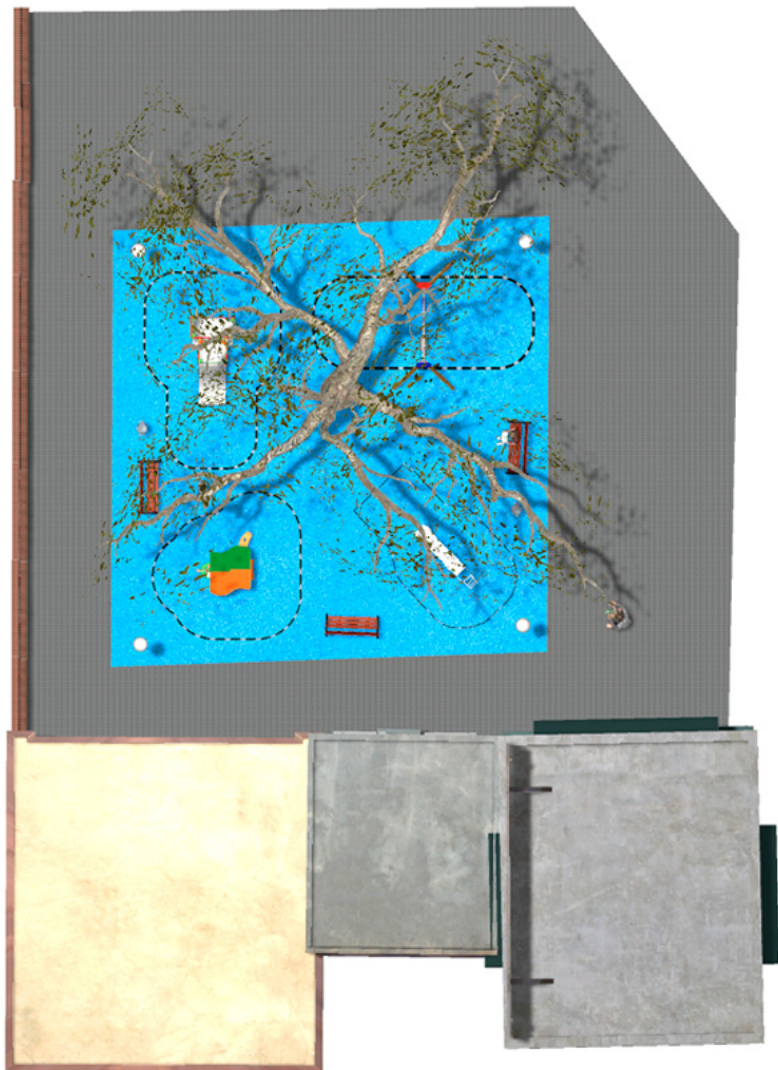

BENITO

-Aires de Jeux

Projet

PROJ-069-2018

Surface: 225 m²

Email: info@benito.com

Téléphone: +34 93 852 1000

BENITO

-Aires de Jeux

BENITO

-Aires de Jeux

BENITO

-Aires de Jeux

Produit	Description
<p>JCA01D</p> 	<p>Wiki Se cacher, se réunir, jouer... Une maisonnette avec des fenêtres et des tables est toujours une bonne option pour que les plus petits s'amusement.</p> <p>Fiche Technique Certificat</p>
<p>JAM01</p> 	<p>Urban-Rail 1 Structure, Bois lamellé : bois de pin scandinave traité en autoclave classe IV. Finition avec 2 couches de peinture Lasur. Face aux intempéries, le bois laminé peut présenter de petites fentes qui ne réduisent pas sa durabilité. La résine et les noeuds sont naturels.</p> <p>Fiche Technique Certificat</p>
<p>JT01</p> 	<p>Cloud Panneaux, PE-HD : polyéthylène de haute densité caractérisé par sa résistance aux abrasifs chimiques. En tant que polymère, il n'est pas sujet à la corrosion. Résistant aux impacts grâce à son élasticité et légèreté.</p> <p>Fiche Technique Certificat Certificat</p>
<p>JL1511000</p> 	<p>MADERA 1 Plat 1 Berceau Balançoires pour les enfants fabriquées avec différents matériaux tels que le bois et l'acier. Résistantes à l'abrasion, corrosion et intempéries.</p> <p>Fiche Technique JL1511000 Certificat Certificat</p>