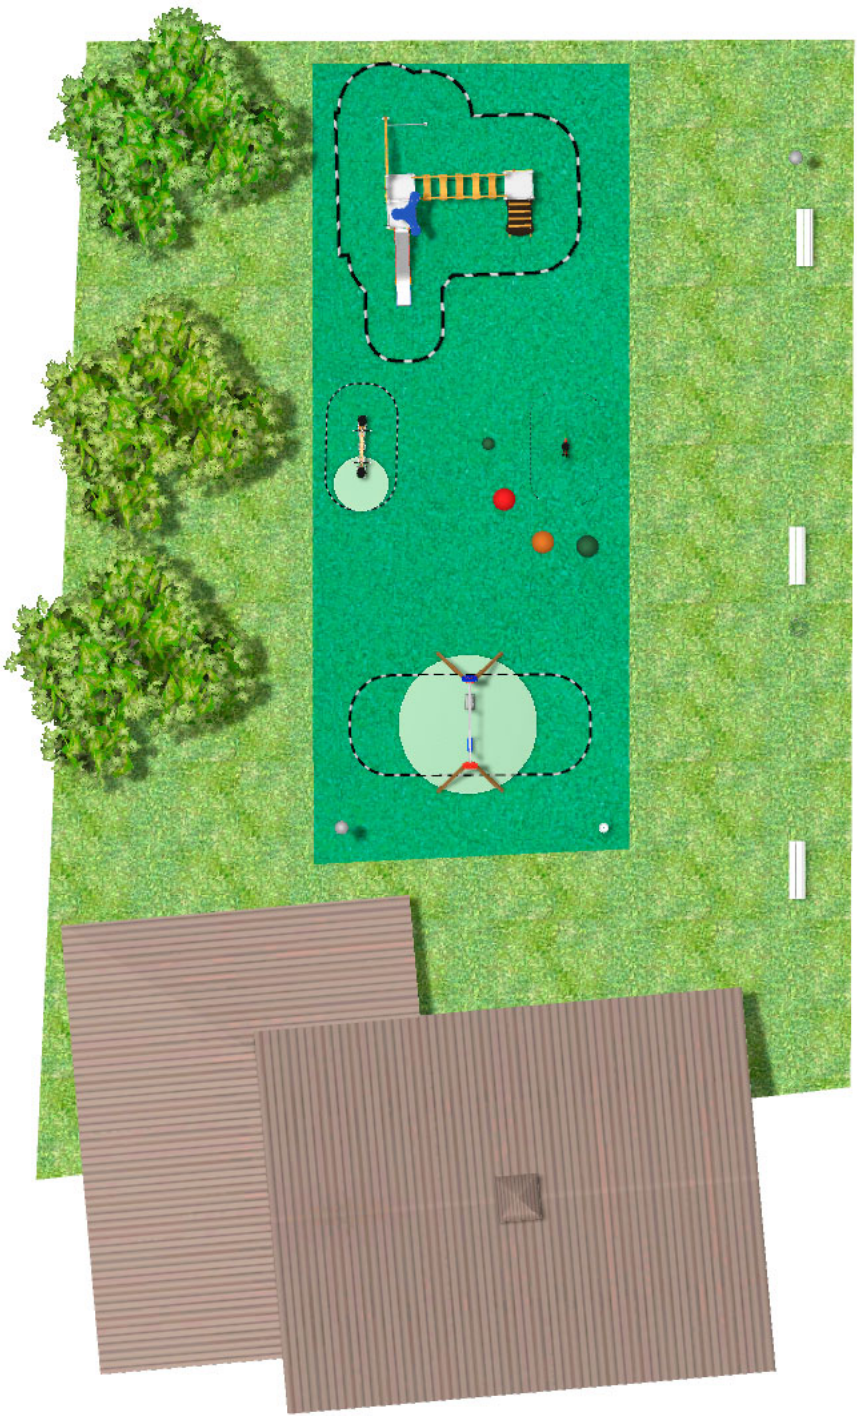

BENITO

-Aires de Jeux

Projet

PROJ-076-2018

Surface: 250 m²

Email: info@benito.com

Téléphone: +34 93 852 1000

BENITO

-Aires de Jeux

BENITO

-Aires de Jeux

BENITO

-Aires de Jeux

Produit	Description
<p data-bbox="177 159 264 185">JK004B</p> 	<p data-bbox="368 159 459 185">Klasik 4</p> <p data-bbox="368 188 1366 248">Si vous aimez les éléments en bois, la collection KLASIK est faite pour vous. Jouabilité, défis stimulants et couleurs à la portée de tous.</p> <p data-bbox="368 275 671 302">Fiche Technique Certificat</p>
<p data-bbox="161 427 280 454">JL1511000</p> 	<p data-bbox="368 427 667 454">MADERA 1 Plat 1 Berceau</p> <p data-bbox="368 456 1493 517">Balançoires pour les enfants fabriquées avec différents matériaux tels que le bois et l'acier. Résistantes à l'abrasion, corrosion et intempéries.</p> <p data-bbox="368 544 919 571">Fiche Technique JL1511000 Certificat Certificat</p>
<p data-bbox="185 696 256 723">JFS10</p> 	<p data-bbox="368 696 432 723">Rider</p> <p data-bbox="368 725 1442 786">Ressort collectif pour enfants, amusants et favorisent l'apprentissage. Fabriqués avec des matériaux résistants et certifiés conformément à la réglementation EN1176.</p> <p data-bbox="368 813 791 840">Fiche Technique Certificat Certificat</p>
<p data-bbox="177 965 264 992">JFS103</p> 	<p data-bbox="368 965 456 992">Donkey</p> <p data-bbox="368 994 1442 1055">Jeux sur ressort pour enfants, amusants et favorisent l'apprentissage. Fabriqués avec des matériaux résistants et certifiés conformément à la réglementation EN1176.</p> <p data-bbox="368 1081 791 1108">Fiche Technique Certificat Certificat</p>