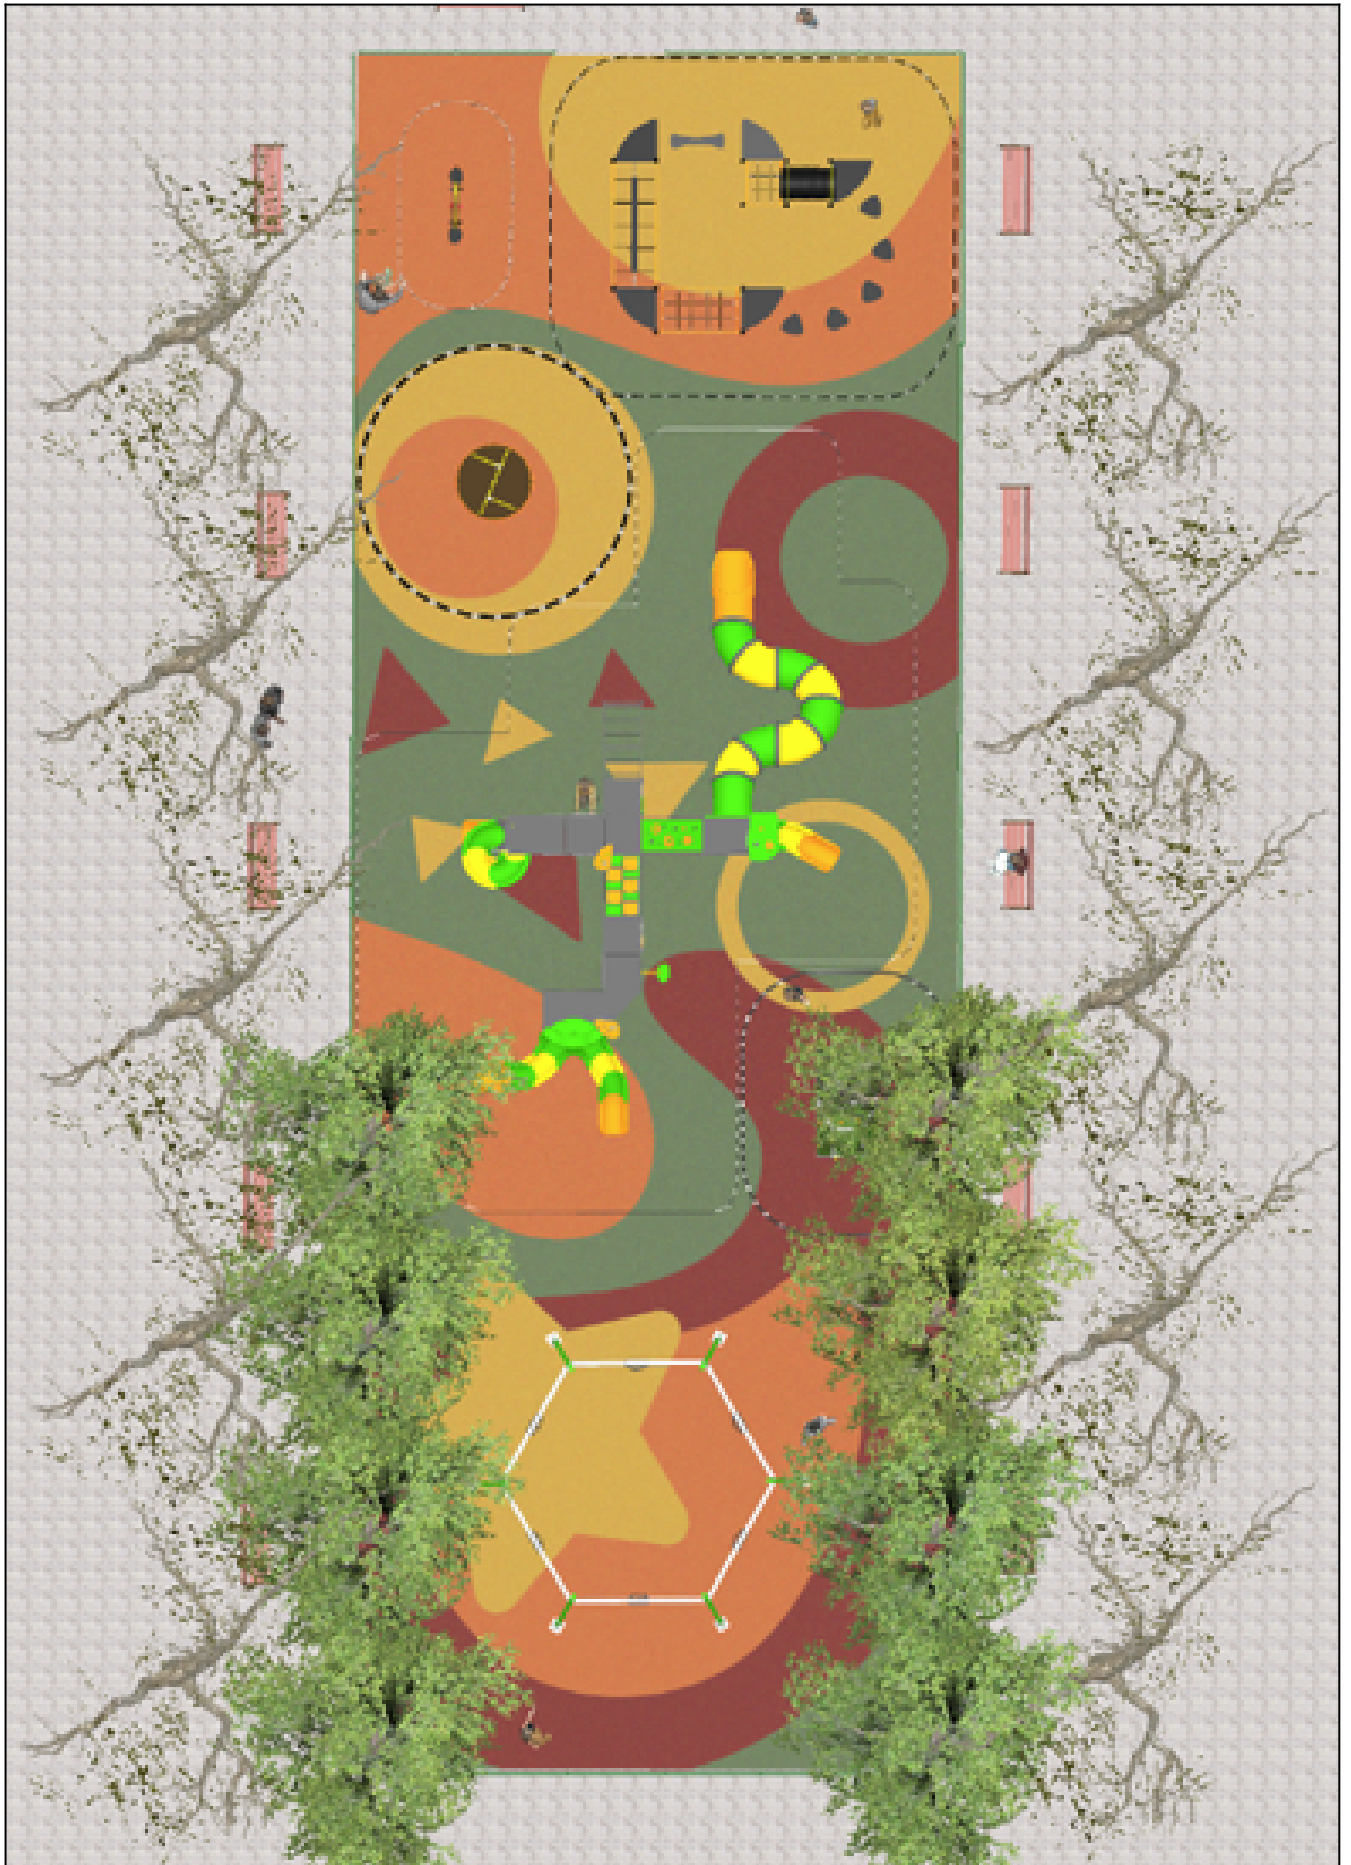

# BENITO

-Aires de Jeux

## Projet

PROJ-135-2022

Surface: 408 m<sup>2</sup>

Email: [info@benito.com](mailto:info@benito.com)

Téléphone: +34 93 852 1000