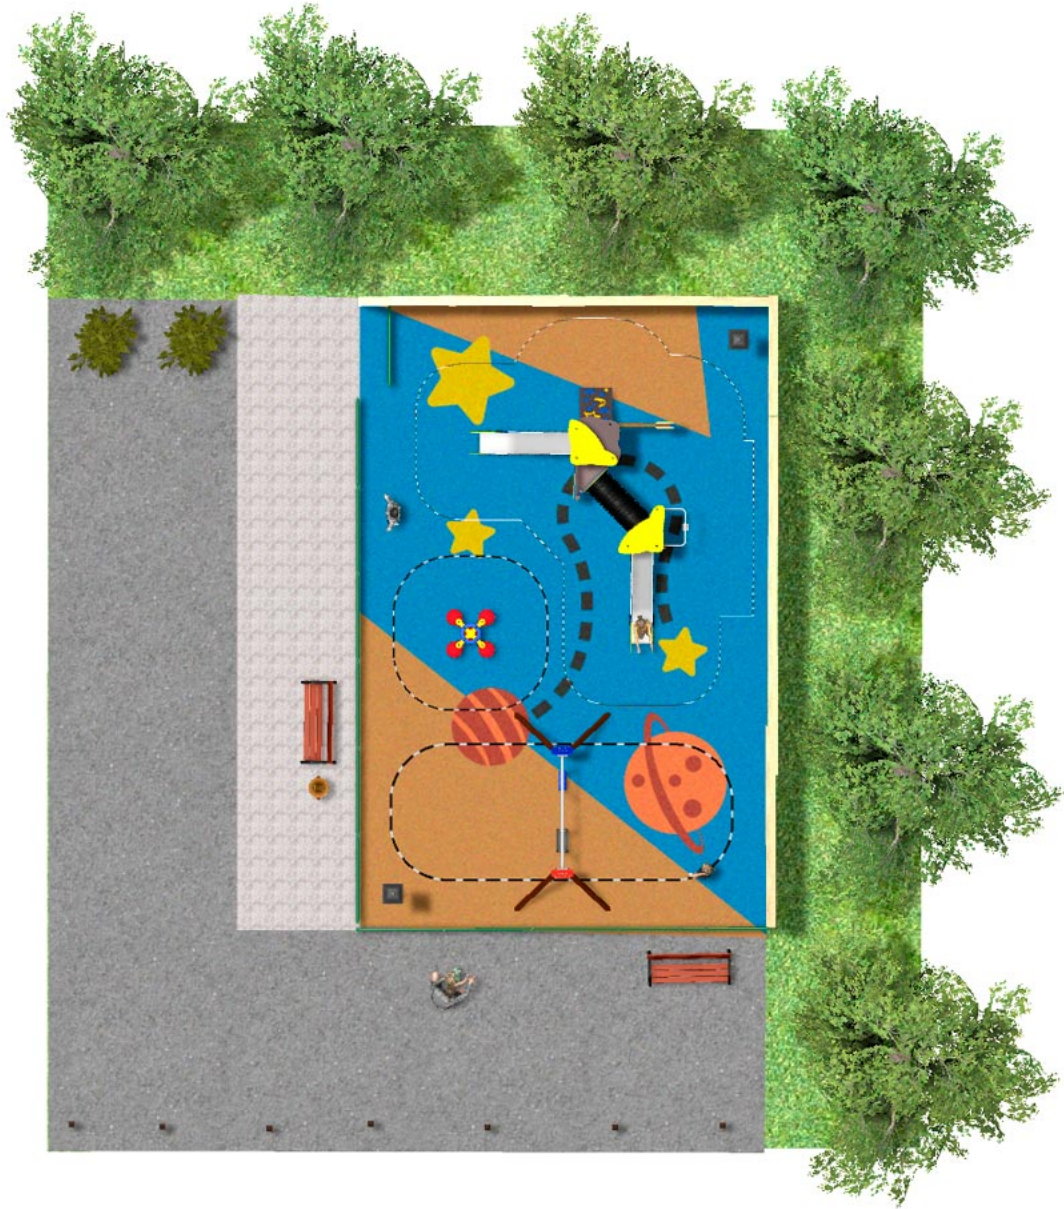

# BENITO

-Aires de Jeux

## Projet

PROJ-155-2021

Surface: 140 m<sup>2</sup>

Email: [info@benito.com](mailto:info@benito.com)

Téléphone: +34 93 852 1000