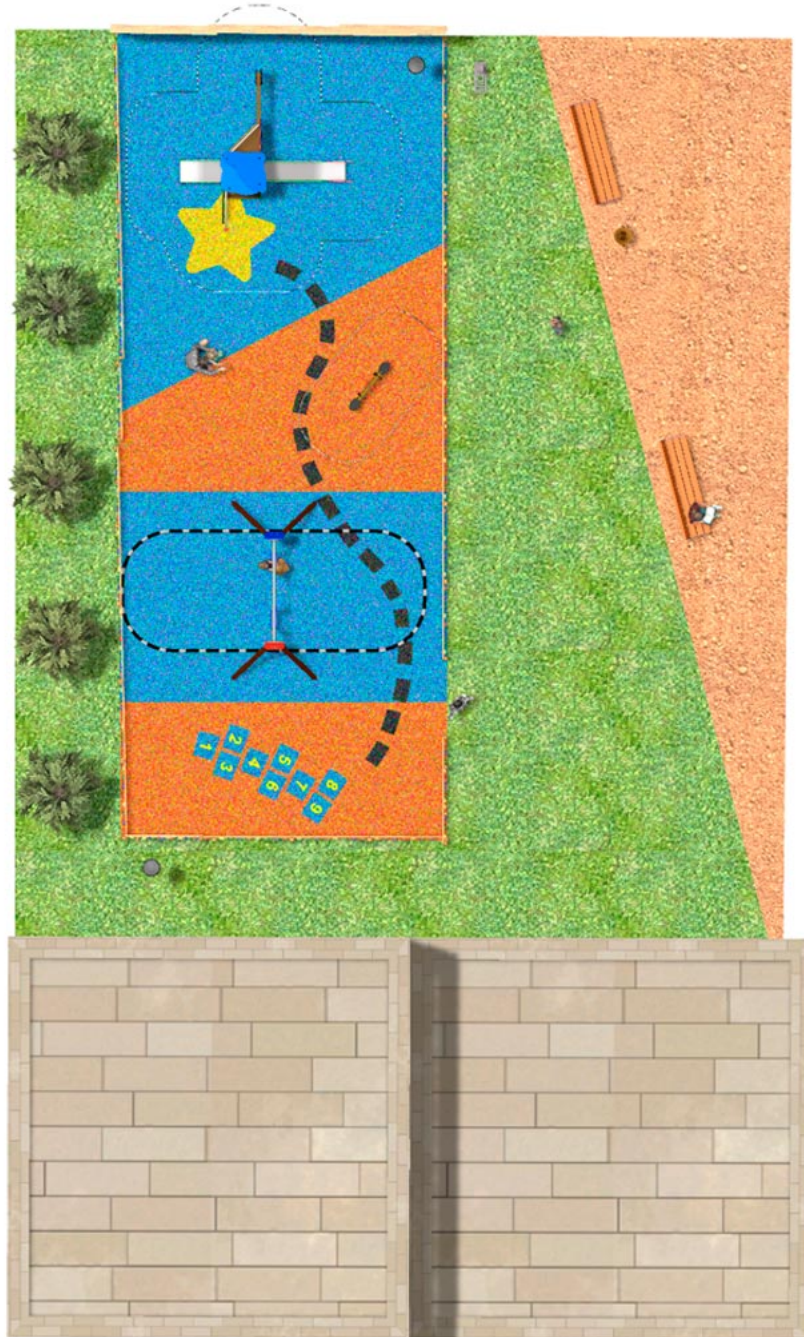

BENITO

-Aires de Jeux

Projet

PROJ-157-2021

Surface: 180 m²

Email: info@benito.com

Téléphone: +34 93 852 1000

BENITO

-Aires de Jeux

BENITO

-Aires de Jeux

BENITO

-Aires de Jeux

| Produit | Description |
|--|--|
| <p data-bbox="172 159 268 185">JEDU03</p>  | <p data-bbox="368 159 411 185">Viti</p> <p data-bbox="368 188 1485 241">La collection EDUCA pour ceux qui commencent à être responsables. Promouvoir les bonnes habitudes alimentaires.</p> <p data-bbox="368 273 767 300">Fiche Technique JEDU03 Certificat</p> |
| <p data-bbox="161 427 284 454">JL1520000</p>  | <p data-bbox="368 427 560 454">MADERA 2 Plats</p> <p data-bbox="368 456 1493 510">Balançoires pour les enfants fabriquées avec différents matériaux tels que le bois et l'acier. Résistantes à l'abrasion, corrosion et intempéries.</p> <p data-bbox="368 542 794 568">Fiche Technique Certificat Certificat</p> |
| <p data-bbox="185 696 260 723">JFS14</p>  | <p data-bbox="368 696 416 723">Gus</p> <p data-bbox="368 725 1442 779">Ressort collectif pour enfants, amusants et favorisent l'apprentissage. Fabriqués avec des matériaux résistants et certifiés conformément à la réglementation EN1176.</p> <p data-bbox="368 810 671 837">Fiche Technique Certificat</p> |