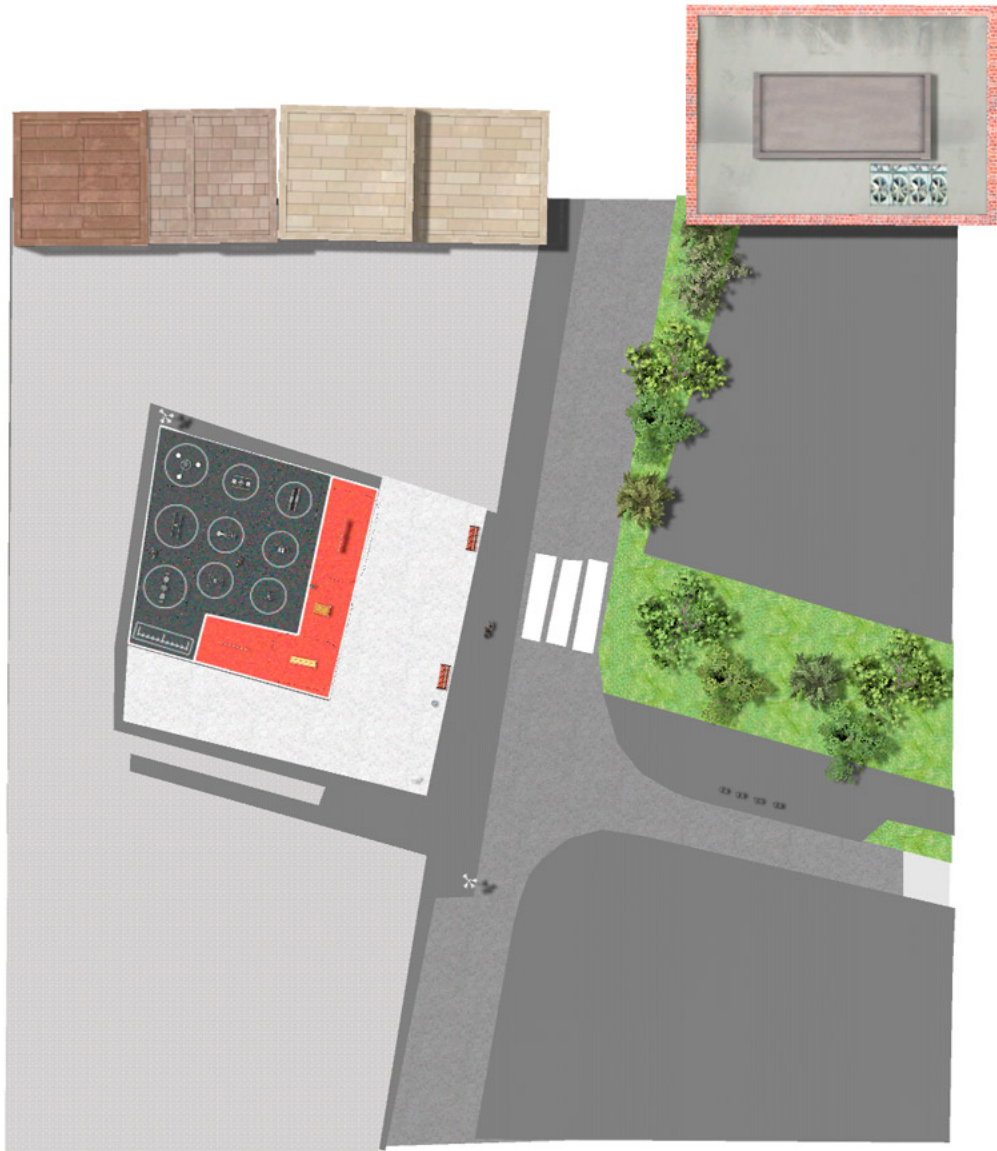

BENITO

-Aires de Jeux