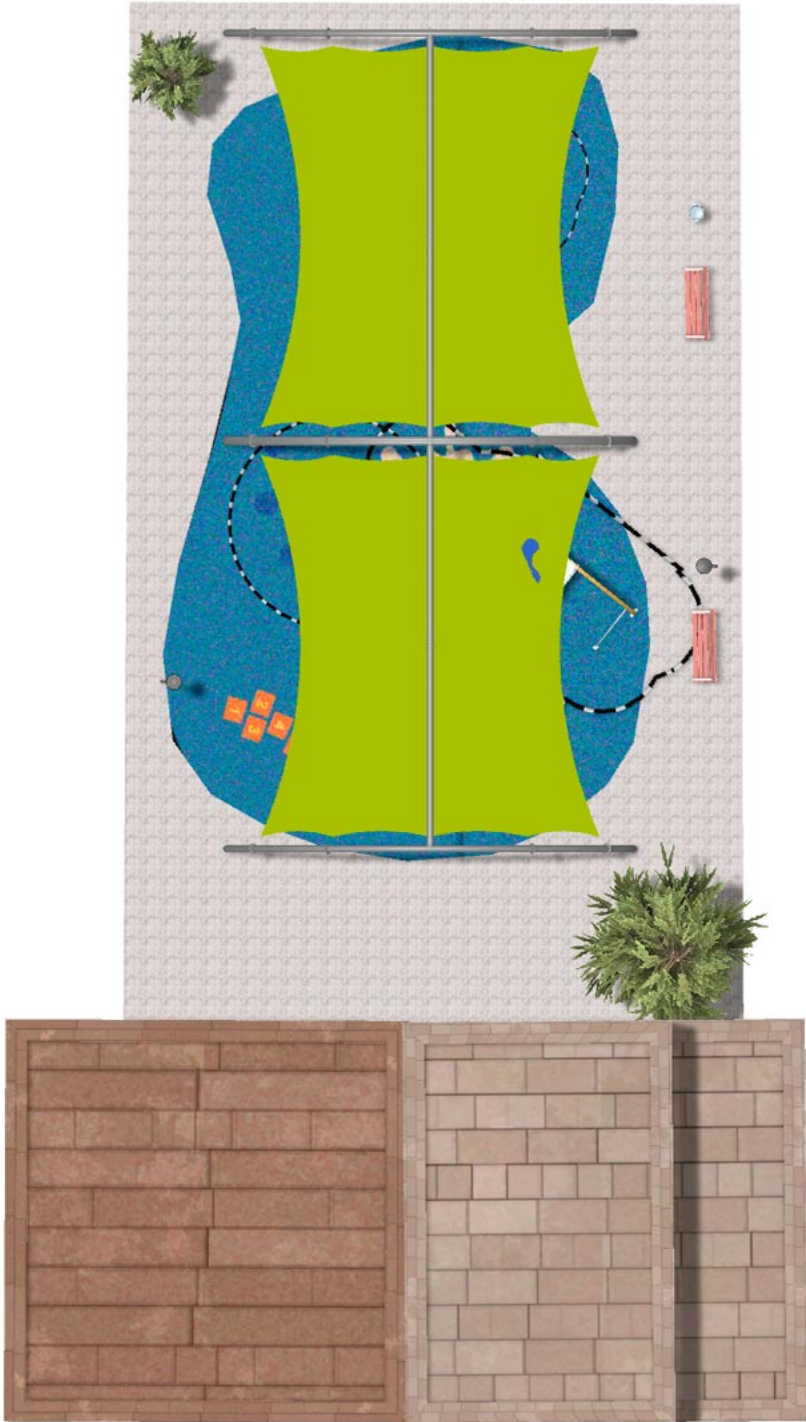

BENITO

-Aires de Jeux

Projet

PROJ-167-2021

Surface: 190 m²

Email: info@benito.com

Téléphone: +34 93 852 1000

BENITO

-Aires de Jeux

BENITO

-Aires de Jeux

BENITO

-Aires de Jeux

Produit	Description
<p data-bbox="177 159 264 185">JK004B</p> 	<p data-bbox="368 159 459 185">Klasik 4</p> <p data-bbox="368 188 1366 246">Si vous aimez les éléments en bois, la collection KLASIK est faite pour vous. Jouabilité, défis stimulants et couleurs à la portée de tous.</p> <p data-bbox="368 275 671 302">Fiche Technique Certificat</p>
<p data-bbox="181 427 260 454">JFS08</p> 	<p data-bbox="368 427 424 454">Maia</p> <p data-bbox="368 456 1358 483">Collection d'aires de jeux fabriquée à base de matériaux ne requérant aucun entretien.</p> <p data-bbox="368 486 1445 544">Jeux sur ressort pour enfants, amusants et favorisent l'apprentissage. Fabriqués avec des matériaux résistants et certifiés conformément à la réglementation EN1176.</p> <p data-bbox="368 573 794 600">Fiche Technique Certificat Certificat</p>
<p data-bbox="181 696 260 723">JC06B</p> 	<p data-bbox="368 696 456 723">Cosmic</p> <p data-bbox="368 725 1493 752">Structure, Métal : acier galvanisé et thermolaqué résistant à la corrosion. Coloris : RAL 6018, RAL 1028.</p> <p data-bbox="368 808 751 835">Fiche Technique JC06B Certificat</p>
<p data-bbox="172 965 269 992">JCA01D</p> 	<p data-bbox="368 965 419 992">Wiki</p> <p data-bbox="368 994 1453 1052">Se cacher, se réunir, jouer... Une maisonnette avec des fenêtres et des tables est toujours une bonne option pour que les plus petits s'amuse.</p> <p data-bbox="368 1081 671 1108">Fiche Technique Certificat</p>