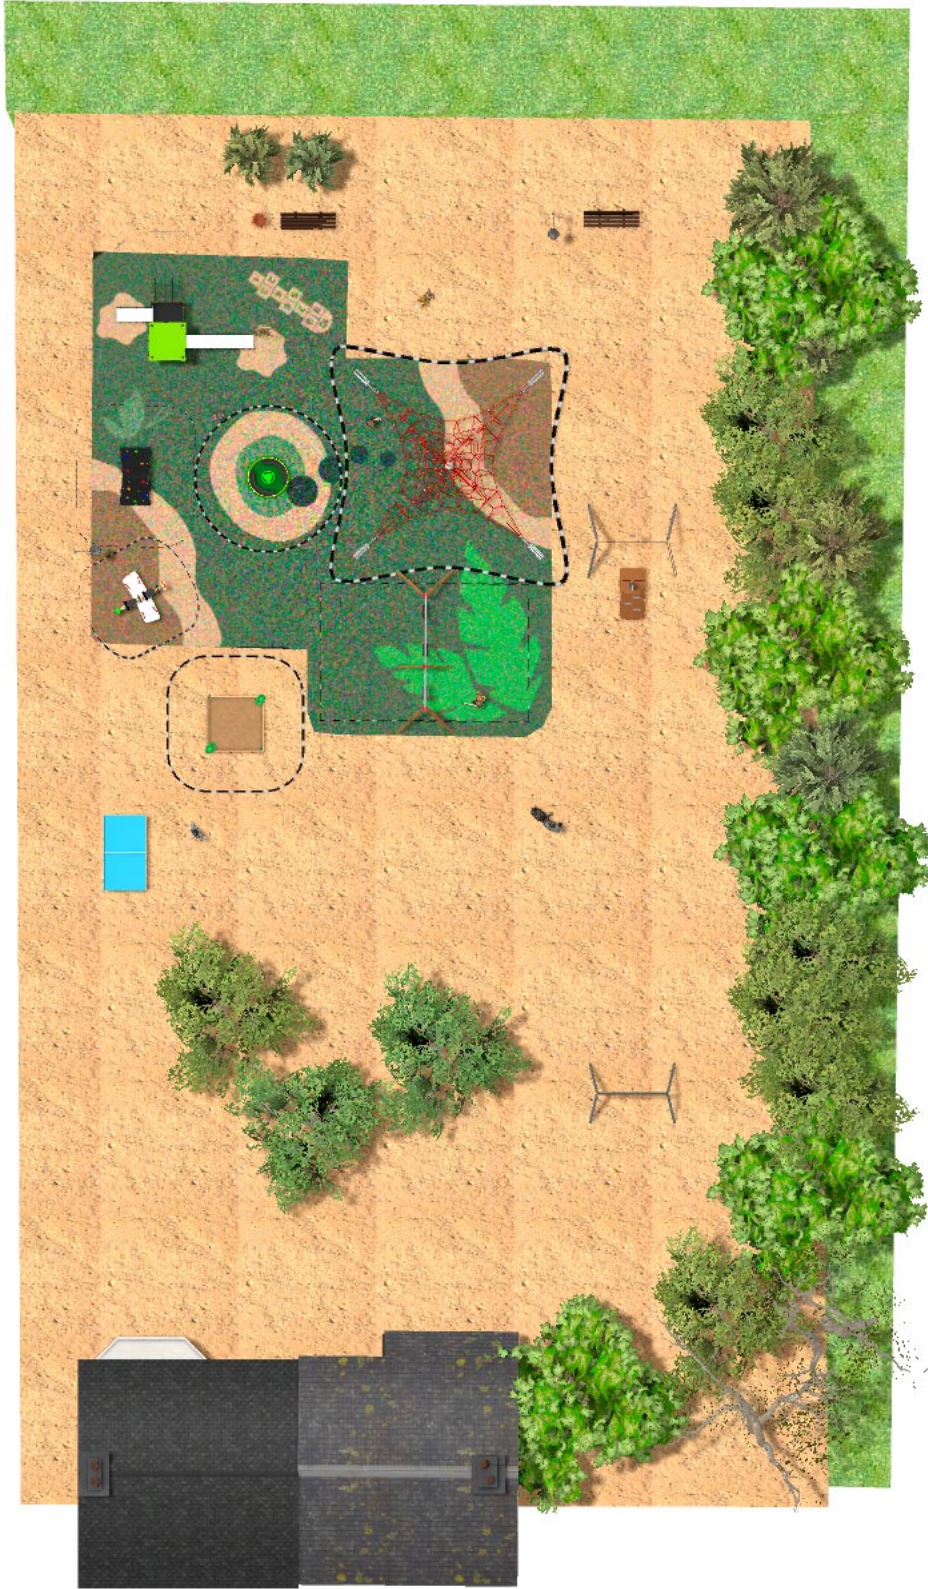

-Aires de Jeux

BENITO

-Aires de Jeux

BENITO

-Aires de Jeux

Produit	Description
<p data-bbox="172 159 268 185">JPVB03</p> 	<p data-bbox="368 159 464 185">Bosco 3</p> <p data-bbox="368 190 1461 304">Le design de la ligne BOSCO s'intègre aussi bien dans des espaces urbains que naturels. Les tours rappellent les cabanes dans les arbres et sont idéales pour vivre des aventures et se sentir comme un explorateur. Fabriquée avec des matériaux résistants aux intempéries qui ne subissent pratiquement aucune dégradation avec le temps.</p> <p data-bbox="368 331 671 358">Fiche Technique Certificat</p>
<p data-bbox="180 427 260 454">JFS11</p> 	<p data-bbox="368 427 416 454">Sky</p> <p data-bbox="368 459 1477 544">Le frisson de piloter un avion tandem, avec des amis suspendus aux ailes. Ressorts pour enfants, amusants et qui favorisent leur apprentissage. Fabriqué avec des matériaux durables et certifié selon la réglementation EN1176.</p> <p data-bbox="368 571 794 598">Fiche Technique Certificat Certificat</p>
<p data-bbox="193 696 247 723">JTI2</p> 	<p data-bbox="368 696 491 723">Tyrolienne</p> <p data-bbox="368 728 772 754">Poids maximum utilisateur - 69,5kg</p> <p data-bbox="368 759 1477 786">Structure, Métal : poteaux galvanisés et thermolaqués. Résistants à la corrosion, usure et vandalisme.</p> <p data-bbox="368 813 794 840">Fiche Technique Certificat Certificat</p>
<p data-bbox="180 965 260 992">JC06B</p> 	<p data-bbox="368 965 459 992">Cosmic</p> <p data-bbox="368 996 1493 1023">Structure, Métal : acier galvanisé et thermolaqué résistant à la corrosion. Coloris : RAL 6018, RAL 1028.</p> <p data-bbox="368 1072 751 1099">Fiche Technique JC06B Certificat</p>
<p data-bbox="172 1234 268 1261">JPV310</p> 	<p data-bbox="368 1234 448 1261">Loop 1</p> <p data-bbox="368 1265 1493 1350">Découvrez la gamme Loop avec des éléments configurés de cordes, pièces d'escalade et circuits d'équilibre. Conçus pour stimuler l'imagination et le développement physique dans un environnement sûr, les produits Loop sont parfaits pour les parcs, les zones scolaires et les espaces publics.</p> <p data-bbox="368 1377 884 1404">Fiche Technique JPV310 Certificat Certificat</p>
<p data-bbox="180 1503 260 1529">JAM15</p> 	<p data-bbox="368 1503 475 1529">Kami 2x2</p> <p data-bbox="368 1534 810 1561">Thème marin attractif pour les plus petits.</p> <p data-bbox="368 1588 671 1615">Fiche Technique Certificat</p>
<p data-bbox="164 1771 276 1798">VMOTCE</p> 	<p data-bbox="368 1771 491 1798">Ping-Pong</p> <p data-bbox="368 1803 1485 1942">Table fabriquée avec structure intérieure en tube recouvert de polyester et noyau intérieur compacté en polyuréthane et fibre de verre. Stable et robuste, elle a une résistance supérieure à la nécessaire pour la pratique du jeu et est blindée contre de possibles actes vandaliques. Propriétés antichoc et antigraffiti. Lignes de jeu latérales blanches embouties dans la surface qui ne ressortent pas au toucher, ne pouvant donc pas être effacées ni abîmées. La balle rebondit activement et ne glisse pas.</p> <p data-bbox="368 1968 549 1995">Fiche Technique</p>