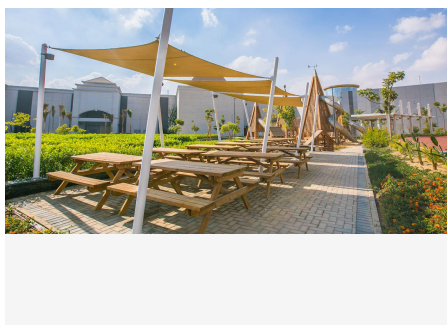

Nuova area di relax a Tallinn (Estonia), uno spazio progettato per rilassarsi e godere. Con una struttura rurale affascinante e tavoli da picnic in legno dipinti in colori vivaci.

Tallin (Estonia)

Su una montagna della Vall de Núria, è stata creata una zona tranquilla con tavoli da picnic e cestini per rifiuti in legno naturale, in modo che gli escursionisti possano riposare e mangiare.

Girona

Il campus di Anchieta a La Laguna è dotato di aree di relax all'aperto per mangiare, riposare e studiare.

Tenerife (Spagna)

Valencia (Spagna)

Il Cairo (Egitto)

Nuova area di relax a Tallinn (Estonia), uno spazio progettato per rilassarsi e godere. Con una struttura rurale affascinante e tavoli da picnic in legno dipinti in colori vivaci.

Picnik
VRM200SM

A Tallinn, sono state create nuove aree di relax in città, progettate per offrire un'atmosfera accogliente e rurale che invita al relax. Questi spazi, circondati da una vegetazione lussureggiante, presentano **tavoli da picnic realizzati in legno di pino trattato** in autoclave a vuoto-pressione di classe 4, che li protegge da tarli, termiti e insetti. I tavoli sono dipinti in colori vivaci, valorizzando la bellezza dell'ambiente e aggiungendo un tocco allegro all'area. Alcuni si trovano sotto pensiline in legno naturale, offrendo riparo in caso di pioggia, assicurando che famiglie e amici possano divertirsi senza preoccuparsi del clima.