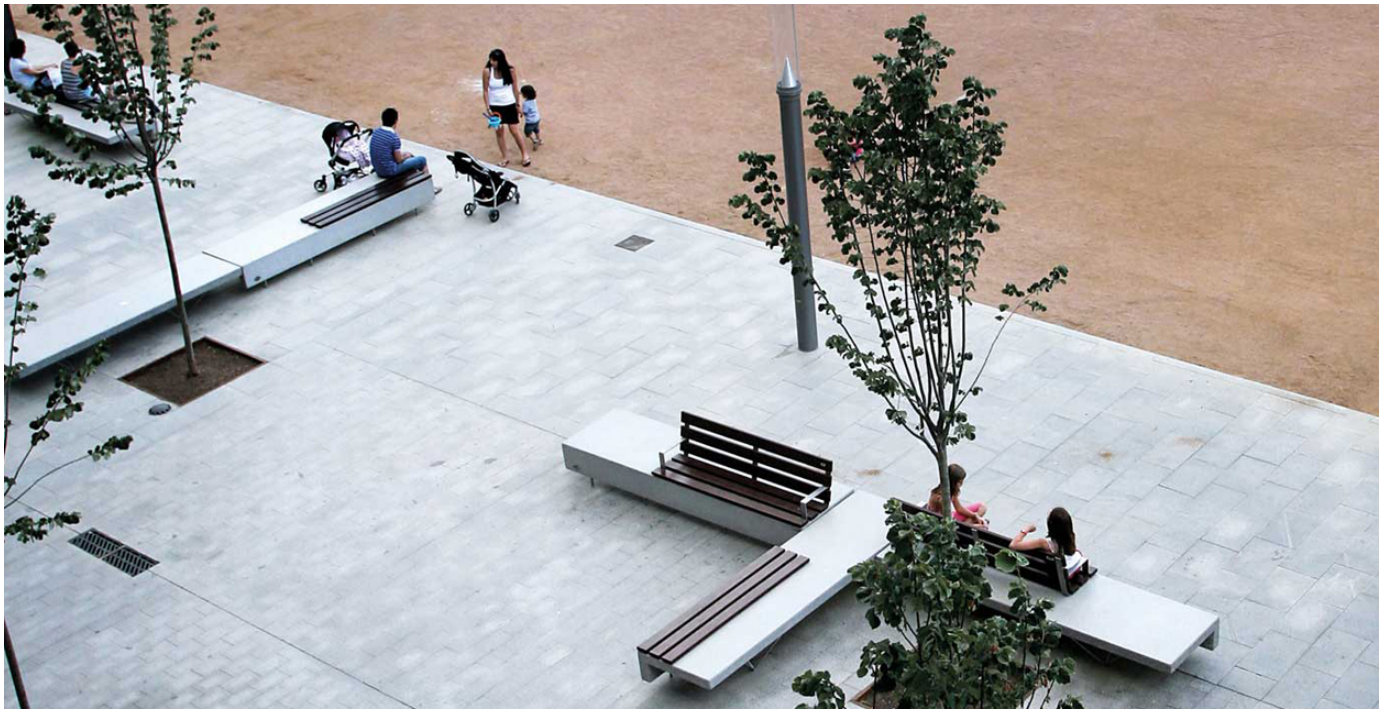

Il costante miglioramento ed evoluzione dei nostri prodotti può comportare alcune modifiche nelle specifiche tecniche e nelle caratteristiche degli stessi senza preavviso.