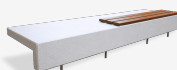

Il costante miglioramento ed evoluzione dei nostri prodotti può comportare alcune modifiche nelle specifiche tecniche e nelle caratteristiche degli stessi senza preavviso.