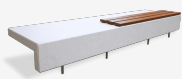

Gruppo di panchine del modello ELA nella Villa di Massenzio, a Roma. Un'oasi di pace.

La Villa di Massenzio si trova tra il secondo e il terzo miglio dell'antica Via Appia ed è costituita da tre edifici principali. E anche da un giardino. Qui è stato installato un gruppo di panchine del modello Ela, in calcestruzzo e legno. Questa villa prende il nome dall'imperatore romano Massenzio ed è uno dei siti più visitati della città eterna.

Le panchine sono realizzate con seduta in calcestruzzo armato idrorepellente sagomato con struttura in acciaio inox opaco da ancorare. Presentano doghe e schienali in legno.