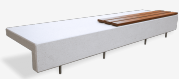

Roma (Italia)

Panchine in calcestruzzo ELA di BENITO installate nella piazza di Santurtzi (Bizkaia), un fascinoso punto d'incontro e di riposo

Bizkaia (España)

Manlleu (Spagna)

El Vellón rinasce con stile grazie alle panche ELA MAD in cemento bianco e alle fontane Petrus, fondendo funzionalità ed eleganza per abbellire la città.

Ela Mad
UM371LM

Ela Plus
UM371LP

Petrus
UM565

Le piazze de El Vellón hanno sperimentato una revitalizzazione grazie alla collezione **ELA MAD** di BENITO, evidenziando l'elegante cemento bianco. Completando questa ristrutturazione, sono state incorporate fontane della collezione **Petrus**, aggiungendo un tocco di sofisticazione allo spazio pubblico.

Ela Plus
UM371LP

Le panchine sono state posizionate strategicamente per riposare e socializzare nel centro della città, rendendo la piazza un luogo più attraente per trascorrere il tempo libero.

La panca ELA è realizzata con seduta in calcestruzzo armato idrorepellente sagomato di colore bianco granitico lucido. Una struttura in acciaio inossidabile opaco la ancora al suolo. Per rendere il tutto più caldo, alla seduta è stato aggiunto uno schienale in legno con diverse doghe. Con il suo stile moderno, la panchina si adatta ad ambienti di ogni tipo.