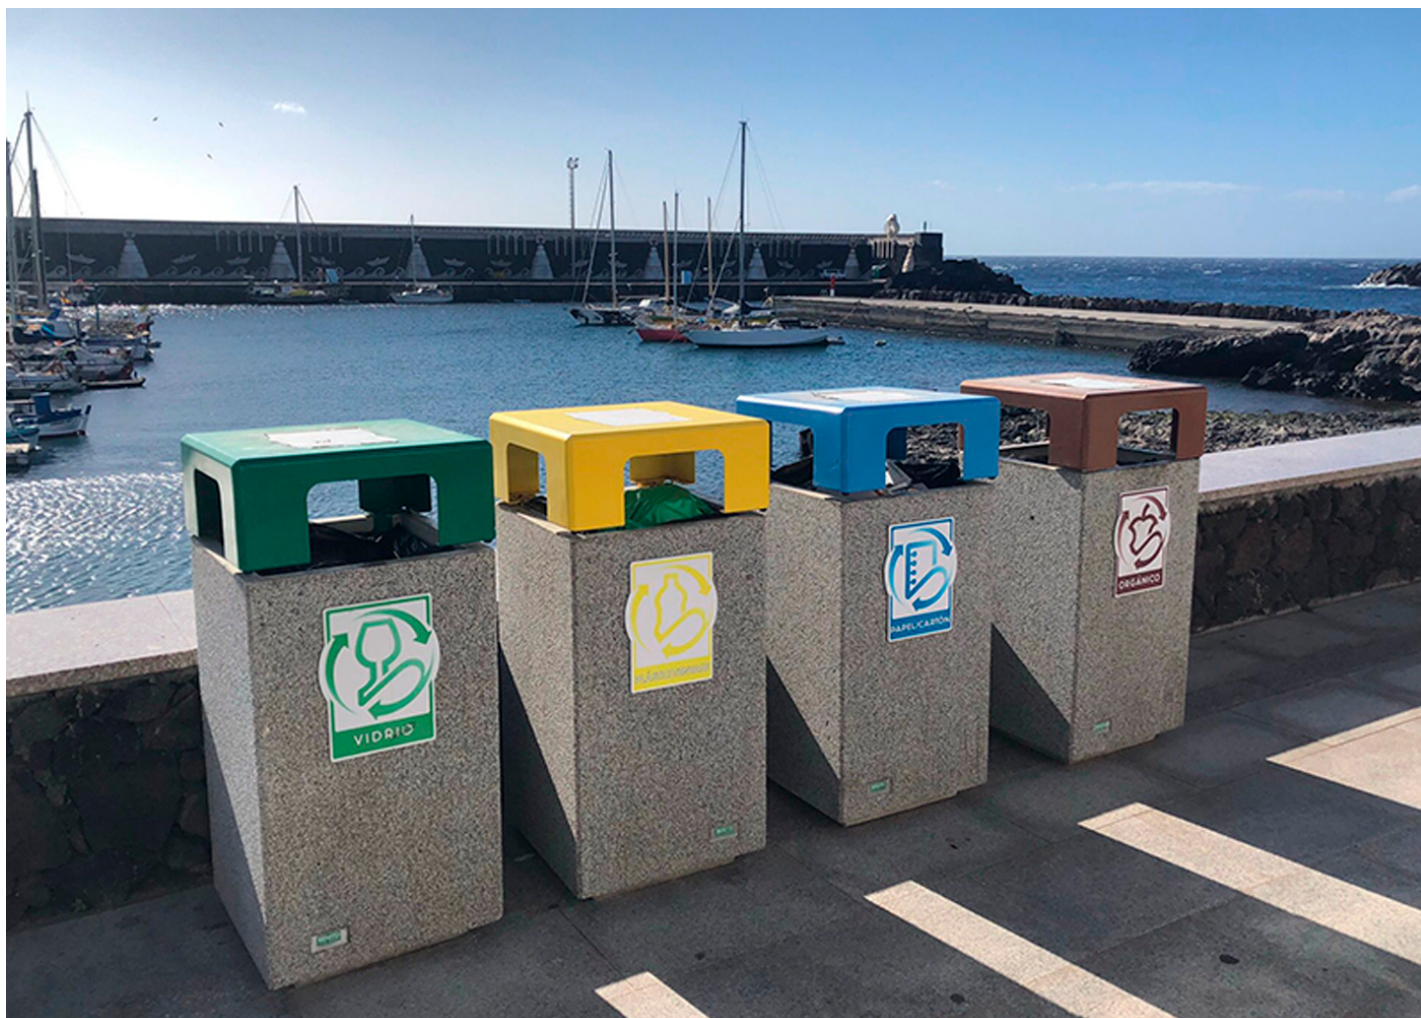

El Hierro (Spagna)

El Port de la Selva (Spagna)

Kube Selectif Verde
PA672SV

V. | Il costante miglioramento ed evoluzione dei nostri prodotti può comportare alcune modifiche nelle specifiche tecniche e nelle caratteristiche degli stessi senza preavviso.

Kube Selectif Verde
PA672SV