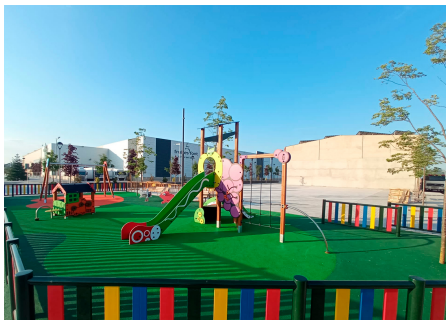

A Guingueta d'Aneu, i tavoli da picnic ReBnew e il parco giochi Artic offrono divertimento ai bambini e tranquillità agli adulti, promuovendo un ambiente familiare in armonia con la natura.

Lleida (Spagna)

Torres de Segre (Spagna)

Almenara (Spagna)

A Guingueta d'Aneu, i tavoli da picnic ReBnew e il parco giochi Artic offrono divertimento ai bambini e tranquillità agli adulti, promuovendo un ambiente familiare in armonia con la natura.

Artic 1
JPVA01

Gus
JFS14

Pig
JFS13

Pik
VRM210MB

La Guingueta d'Aneu, situata in un suggestivo ambiente naturale nel nord della Catalogna, ha incorporato **tavoli da picnic ReBnew** realizzati al 100% con plastica riciclata e un **parco giochi della linea Artic**. Questo materiale sostenibile non solo riduce l'impatto ambientale, ma crea anche un ambiente accogliente per le famiglie desiderose di godere della natura.

Il parco giochi Artic fornisce uno spazio sicuro e divertente dove i bambini possono giocare liberamente, mentre i tavoli da picnic offrono posti comodi per le famiglie per riunirsi e condividere pasti all'aperto. Questa iniziativa promuove un uso responsabile delle risorse e rafforza il senso di comunità e di connessione con la natura a La Guingueta d'Aneu. Assicura un ambiente pulito e accogliente per le generazioni future, garantendo che tutti possano godere di questo bellissimo ambiente naturale.