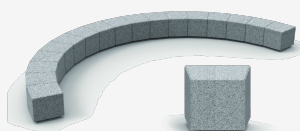

Casavatore (Italia)

Moraleja (Spagna)

Citizen Clear
ILCZ

Kube
UM372M

Kube
PA672

Oslo
ICNI

Silla Lisa
UM375

V. | Il costante miglioramento ed evoluzione dei nostri prodotti può comportare alcune modifiche nelle specifiche tecniche e nelle caratteristiche degli stessi senza preavviso.

Kube
PA672

Kube con coperchio
PA672S

Kube Kurve
UM372SK

Il costante miglioramento ed evoluzione dei nostri prodotti può comportare alcune modifiche nelle specifiche tecniche e nelle caratteristiche degli stessi senza preavviso.