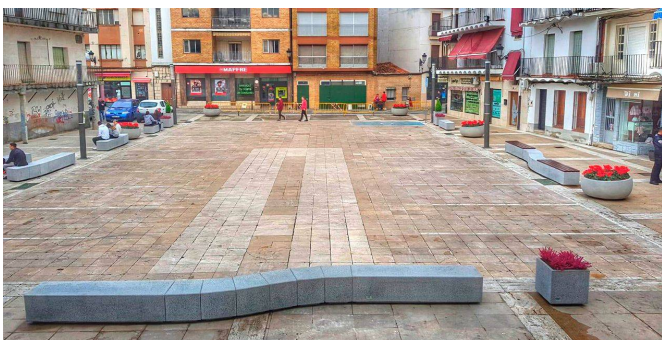

Kube
PA672

Kube con coperchio
PA672S

Kube Kurve
UM372SK

Il costante miglioramento ed evoluzione dei nostri prodotti può comportare alcune modifiche nelle specifiche tecniche e nelle caratteristiche degli stessi senza preavviso.