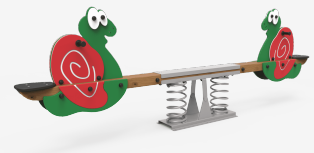

LEGNO a cesto
JL1500010

Maia
JFS08

One
JPIN01

Three
JPIN03

In due parchi a La Laguna, Santa Cruz de Tenerife, sono stati installati giochi della collezione Pint. Si tratta di una collezione realizzata con materiali che non richiedono manutenzione, con un innovativo palo di estrusione mista in alluminio e polimero e piattaforme in polimero antiscivolo.

Artic 4
JPVA04

Klasik 4
JK004B

LEGNO 1 tavoletta 1 gabbia
JL1511000

Madera
JV02

Maia
JFS08

Piona
JFS09

Il costante miglioramento ed evoluzione dei nostri prodotti può comportare alcune modifiche nelle specifiche tecniche e nelle caratteristiche degli stessi senza preavviso.