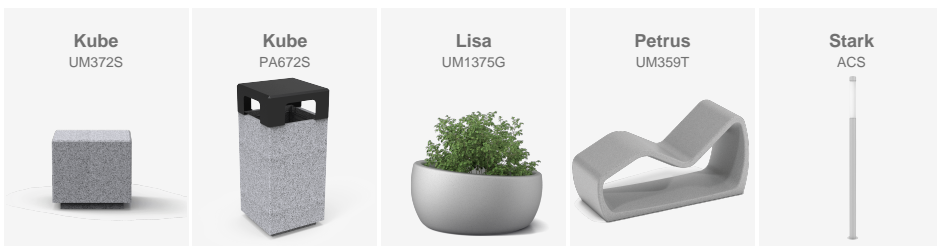

Il nuovo arredo del Parque Ecológico Lago de Texcoco include sedute e cestini Kube, lettini Petrus e fioriere Lisa in calcestruzzo, insieme a illuminazioni Stark e campi sportivi Benito.

A Ecatepec de Morelos, vicino a Città del Messico, è stato sviluppato il **Parque Ecológico Lago de Texcoco**, uno dei progetti ambientali, ricreativi e sportivi più estesi del Paese. **Progettato per recuperare l'antico ambiente lacustre e trasformarlo in uno spazio verde accessibile a milioni di persone**, il parco integra un'ampia rete di strutture: **campi da calcio e football americano, campi da baseball e aree di battuta, campi polifunzionali, skatepark, percorsi di parkour, labirinto, aree picnic, punto di noleggio biciclette, palestre all'aperto e molteplici zone di sosta e convivialità.**

Benito Urban ha contribuito alla dotazione di questo progetto emblematico installando **sedute e cestini Kube, lettini Petrus e fioriere Lisa, tutti realizzati in calcestruzzo**, un materiale che garantisce resistenza e massima durabilità in un'area a uso intensivo. Inoltre, sono stati aggiunti **campi sportivi Benito e illuminazioni Stark**, ampliando l'offerta di attività del parco e fornendo un'illuminazione adeguata alle sue esigenze. Grazie a questi interventi, il Parque Ecológico Lago de Texcoco si consolida come uno spazio pubblico moderno, ecologico e perfettamente attrezzato per sport, ricreazione e integrazione sociale.