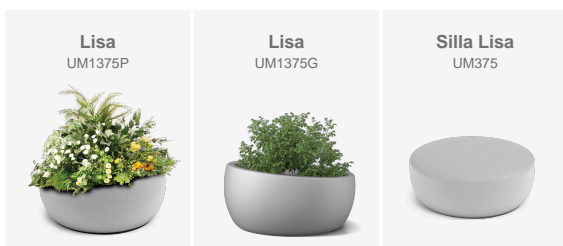

Jaén ha scelto di installare arredi urbani della collezione LISA in cemento, una serie innovativa progettata per il riposo, la cura e l'abbellimento dell'ambiente. Questi mobili sono robusti e durevoli, garantendo così una lunga durata. Inoltre, questi elementi di arredo non solo valorizzano il paesaggio, ma invitano anche le persone a fermarsi, riposare e godere dei dintorni. Con questa combinazione, si crea un'atmosfera accogliente che favorisce il relax e l'apprezzamento della bellezza del luogo.

Le fioriere e le panchine senza schienale LISA offrono un design moderno e resistente, realizzato con cemento prefabbricato di colore grigio granito, con finitura decapata e idrorepellente. Questa finitura impedisce che la superficie si sporchi e si degradi a causa degli effetti dell'umidità, garantendo così la lunga vita degli elementi di arredo.