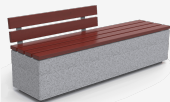

Il costante miglioramento ed evoluzione dei nostri prodotti può comportare alcune modifiche nelle specifiche tecniche e nelle caratteristiche degli stessi senza preavviso.