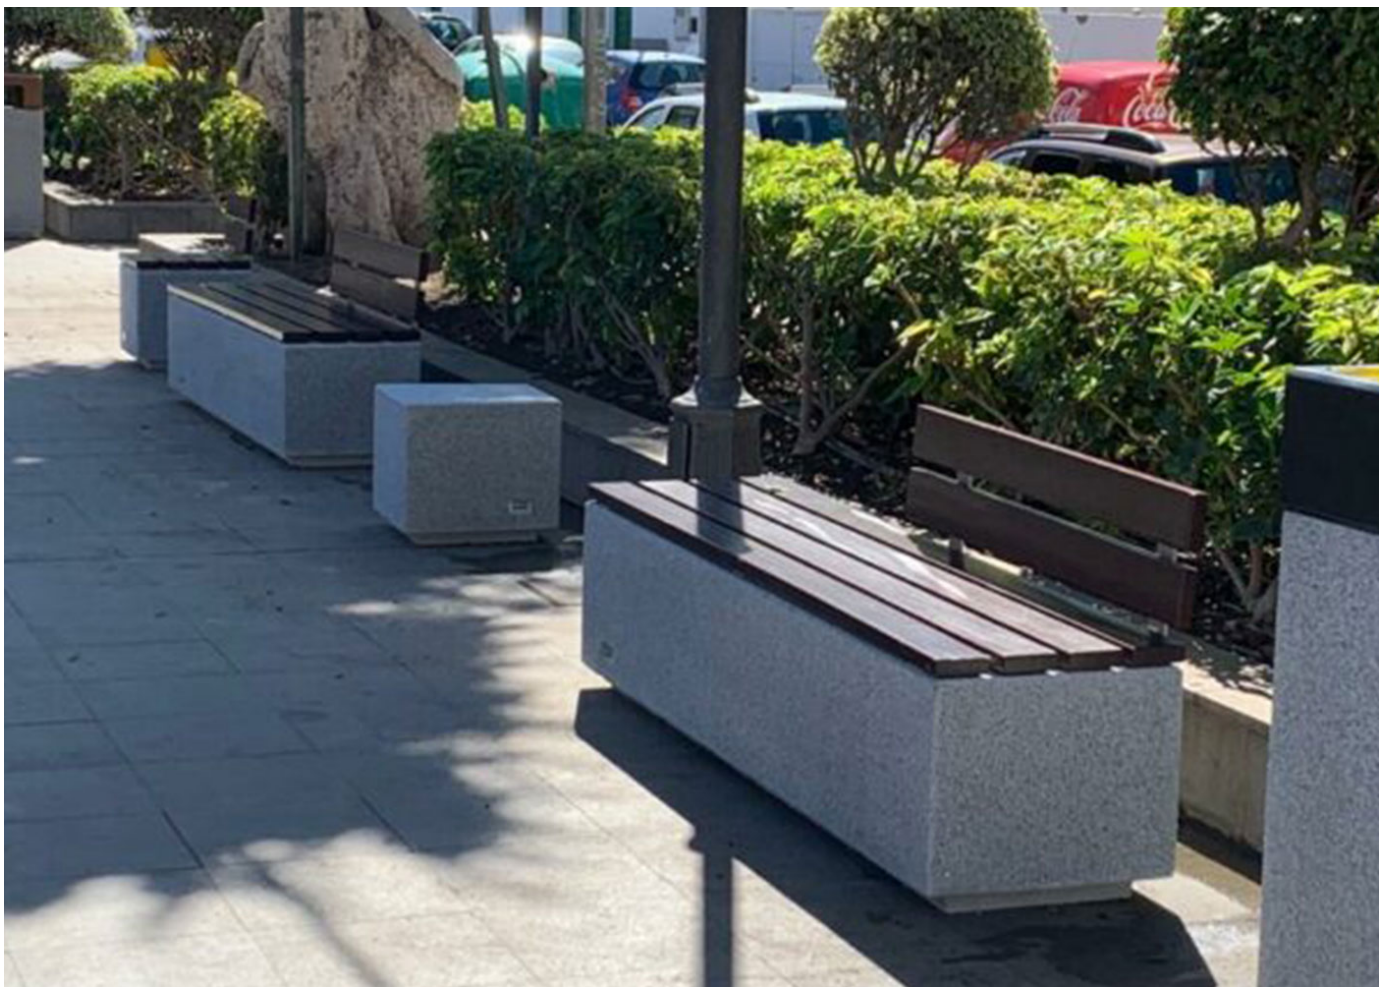

V. | Il costante miglioramento ed evoluzione dei nostri prodotti può comportare alcune modifiche nelle specifiche tecniche e nelle caratteristiche degli stessi senza preavviso.

BENITO

info@benito.com
tel. 93 852 1000