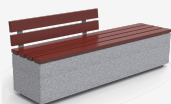

**BENITO**

info@benito.com  
tel. 93 852 1000

**Kube Mad**  
UM372LM

**Kube P**  
UM372SLP

**Kube Plus**  
UM372LP

Il costante miglioramento ed evoluzione dei nostri prodotti può comportare alcune modifiche nelle specifiche tecniche e nelle caratteristiche degli stessi senza preavviso.