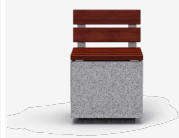

Il costante miglioramento ed evoluzione dei nostri prodotti può comportare alcune modifiche nelle specifiche tecniche e nelle caratteristiche degli stessi senza preavviso.