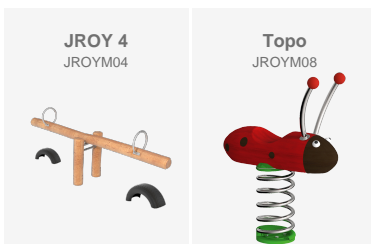

Canillo (Andorra) ha già un parco per bambini con giochi in legno di robinia, una scelta eccellente per chi cerca di godersi la natura e divertirsi al tempo stesso

Andorra

Canillo (Andorra) ha già un parco per bambini con giochi in legno di robinia, una scelta eccellente per chi cerca di godersi la natura e divertirsi al tempo stesso

##Un'esperienza unica a contatto con la natura, che offre avventura e divertimento per i più piccoli

##

Il parco dispone di giochi in legno di robinia, un materiale di alta qualità che non richiede manutenzione e si adatta perfettamente all'ambiente. Questo legno è noto per la sua durata e la sua resistenza agli agenti atmosferici, che lo rendono una scelta ideale per gli spazi all'aria aperta. Inoltre, il suo aspetto naturale e rustico conferisce un tocco di eleganza e armonia con l'ambiente. I giochi in legno di robinia sono sicuri e progettati per stimolare lo sviluppo fisico e mentale dei bambini, incoraggiandone la creatività e la capacità di gioco di squadra.