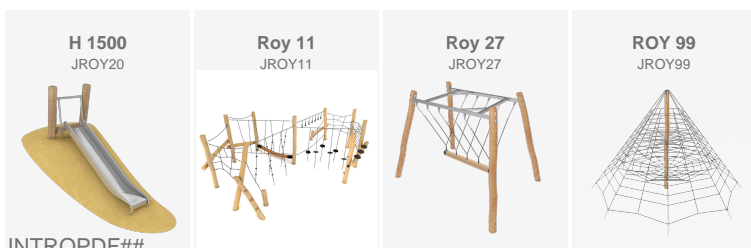

Parco giochi su misura in legno di robinia, progettato appositamente per il campeggio Berga Resort a Berga (Barcellona)

Barcelona (Spagna)

Parco giochi su misura in legno di robinia, progettato appositamente per il campeggio Berga Resort a Berga (Barcellona)

V. | Il costante miglioramento ed evoluzione dei nostri prodotti può comportare alcune modifiche nelle specifiche tecniche e nelle caratteristiche degli stessi senza preavviso.

INTROPDF##

Un team multidisciplinare ha creato un magnifico parco giochi nei terreni del camping Berga Resort, a Berga. Questo camping voleva creare un'area di gioco che si adattasse al terreno, e per riuscirci è stato necessario fare movimenti di terra, creare vialetti e ponti, includendo così la visione paesaggistica. Il parco è stato costruito con giochi in legno di robinia di ogni tipo e sono state sfruttate piccole collinette per integrarvi scivoli, o sono stati inseriti nel terreno i trampolini elastici, tra le altre novità. INTROPDF##