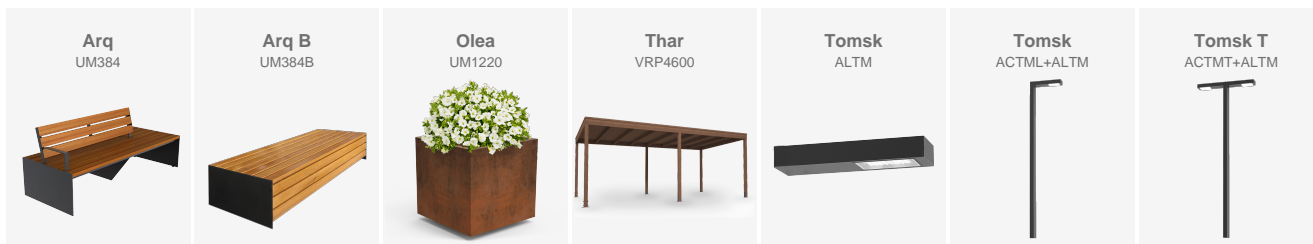

Riqualificazione della piazza di Sallent de Gállego (Huesca), trasformata in uno spazio pedonale integrato con nuova illuminazione, arredo urbano e aree di sosta.

Huesca (Spagna)

Un parco con tutto il necessario per giochi inclusivi e adatti a tutte le età a Maiorca

Mallorca

Riqualificazione della piazza di Sallent de Gállego (Huesca), trasformata in uno spazio pedonale integrato con nuova illuminazione, arredo urbano e aree di sosta.

Necessità / Problema: Lo spazio non favoriva l'uso pedonale né la sosta, limitandone il potenziale come punto di incontro.

L'intervento include **punti luce TOMSK in configurazioni a L e T**, garantendo un'illuminazione efficiente e integrata nel contesto. Lo spazio è dotato di **panchine ARQ**, con e senza schienale, che permettono diversi usi e modalità di sosta.