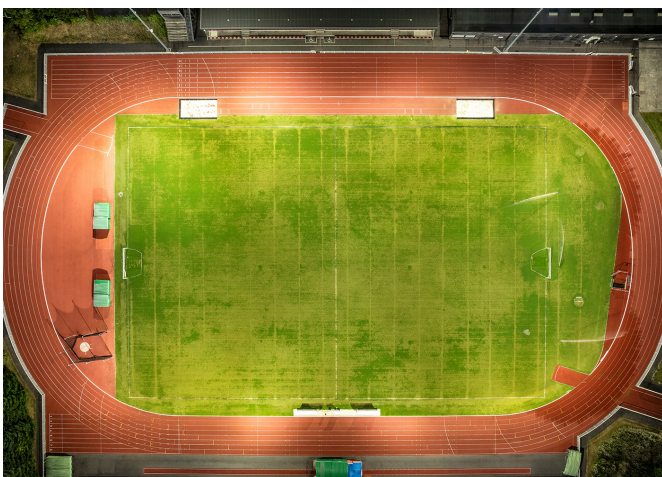

V. | Il costante miglioramento ed evoluzione dei nostri prodotti può comportare alcune modifiche nelle specifiche tecniche e nelle caratteristiche degli stessi senza preavviso.

BENITO

info@benito.com
tel. 93 852 1000