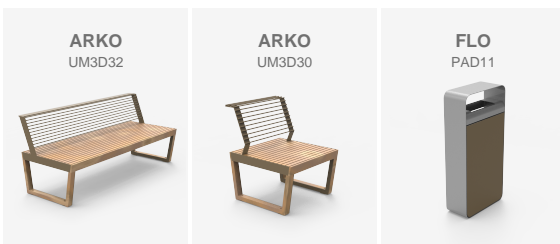

Il lungomare di Palamós rinnova l'arredo urbano con panchine ARKO e cestini FLO della collezione Benito Design+, migliorando durabilità, immagine e comfort.

Necessità / Problema: L'arredo richiedeva una riqualificazione per migliorarne la funzionalità e la durabilità in ambiente marino.

Soluzione: Sostituzione dell'arredo urbano con soluzioni più resistenti e adeguate.

Risultato: Migliora la qualità dello spazio, la sua resistenza e l'esperienza d'uso per tutte le età.

Sul **Passeig del Mar di Palamós** è stata realizzata la riqualificazione dell'arredo urbano, adattando lo spazio alle esigenze attuali. Si tratta di uno degli assi principali della città, con migliaia di utenti durante tutto l'anno, soprattutto nella stagione turistica.

L'intervento include panchine ARKO della gamma Benito Design+, insieme a cestini FLO della stessa collezione, creando un'immagine contemporanea e coerente lungo la passeggiata.

L'intervento rafforza il carattere ludico e di sosta del lungomare, offrendo uno spazio più attrattivo, durevole e adatto a un uso intensivo durante tutto l'anno.