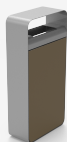

BENITO

-Arredo Urbano

Liguria (Italia)

Intervento urbano a Finale Ligure, località costiera italiana ad alta affluenza turistica, con sedute ARNE e cestini FLO verde oliva integrati nel paesaggio pedonale e vegetale.

Necessità / Problema: L'ambiente richiedeva aree di sosta integrate nel paesaggio urbano e vegetale esistente.

Soluzione: Installazione di arredi Benito Design+ in colore verde oliva per rafforzare l'identità e la qualità estetica dello spazio.

Risultato: Si crea un ambiente più confortevole, coerente e connesso alla vegetazione urbana.

Finale Ligure, **situata sulla costa della Liguria (Italia)**, è una località rinomata per l'attività turistica, il clima mediterraneo e la rete di strade pedonali dove la vita urbana si svolge principalmente all'aperto. In questo contesto è stato realizzato un intervento urbano incentrato sulla creazione di piccole aree di sosta integrate nel paesaggio della città.

L'intervento comprende **sedute ARNE e cestini FLO con cappello**, appartenenti alla gamma **Benito Design+**, entrambi interamente rifiniti in verde oliva. Il loro design contemporaneo conferisce un'immagine più curata ed estetica allo spazio urbano, rafforzando inoltre l'integrazione con la vegetazione e le pergole naturali presenti lungo il percorso pedonale.

Le aree di sosta sono distribuite strategicamente sotto zone d'ombra, creando spazi più confortevoli e tranquilli per residenti e visitatori. Il risultato è un intervento che combina design, paesaggio e funzionalità per valorizzare il carattere accogliente e mediterraneo dell'ambiente.