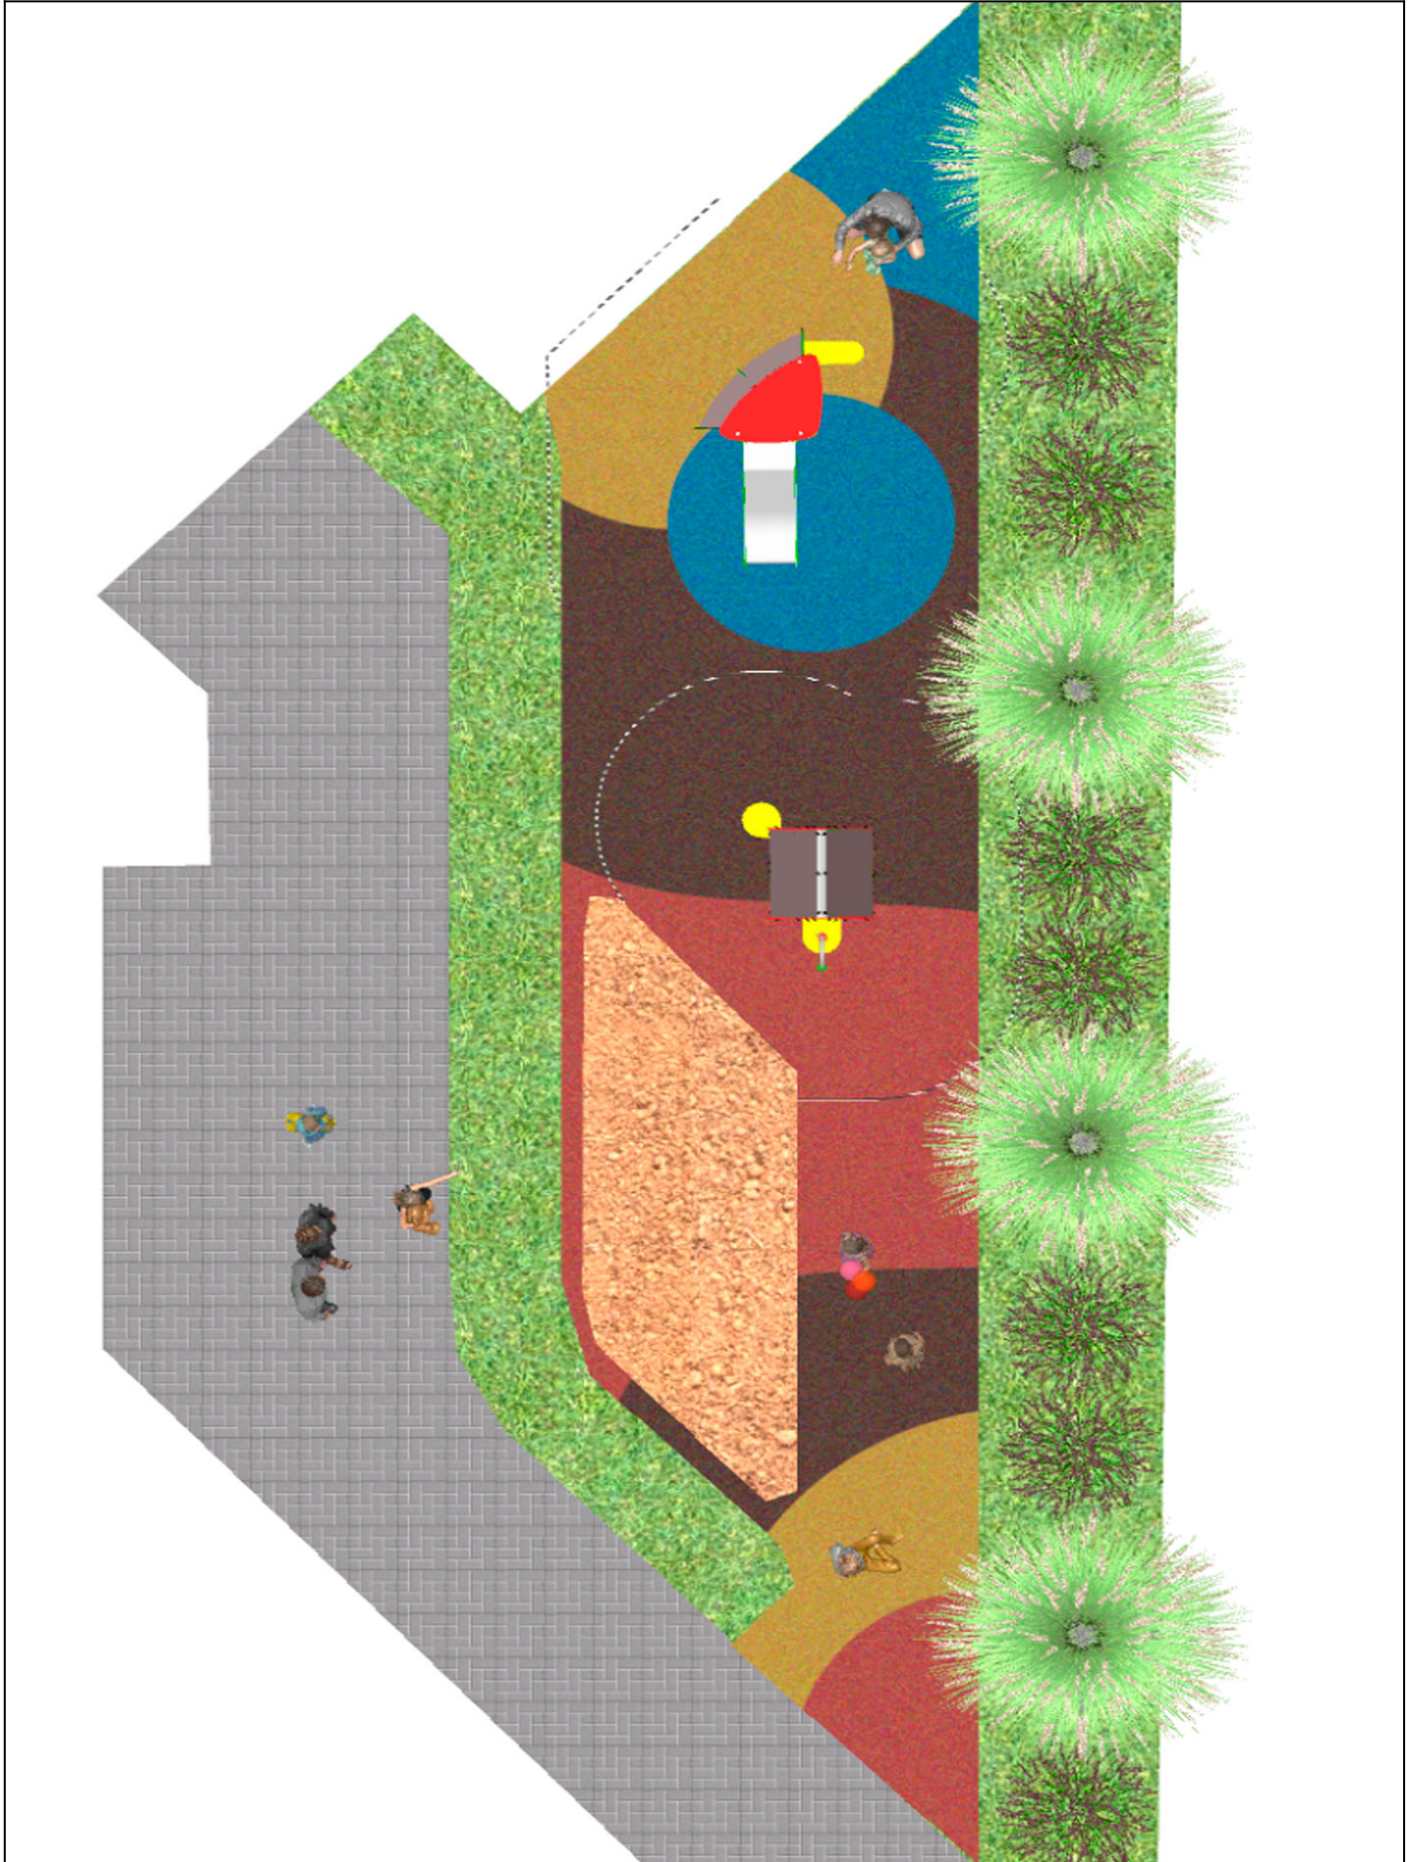

# BENITO

– Giochi e Strutture Sportive

## Realizzazioni

PROJ-007-1-2023

Superficie: 69 m<sup>2</sup>

Email: [info@benito.com](mailto:info@benito.com)

Telefono: +34 93 852 1000

**BENITO**  
-Giochi e Strutture Sportive

Prodotto	Descrizione
<p data-bbox="172 159 268 185">JEDU01</p> 	<p data-bbox="368 159 421 185"><b>Villa</b></p> <p data-bbox="368 188 1345 215">Linea EDUCA, imparare giocando per i più piccoli. Riconoscimento degli animali da fattoria.</p> <p data-bbox="368 244 775 271"><a href="#">Scheda Tecnica JEDU01</a> <a href="#">Certificato</a></p>
<p data-bbox="172 427 268 454">JEDU02</p> 	<p data-bbox="368 427 416 454"><b>Zea</b></p> <p data-bbox="368 456 1345 483">Linea EDUCA, imparare giocando per i più piccoli. Riconoscimento degli animali da fattoria.</p> <p data-bbox="368 512 679 539"><a href="#">Scheda Tecnica</a> <a href="#">Certificato</a></p>