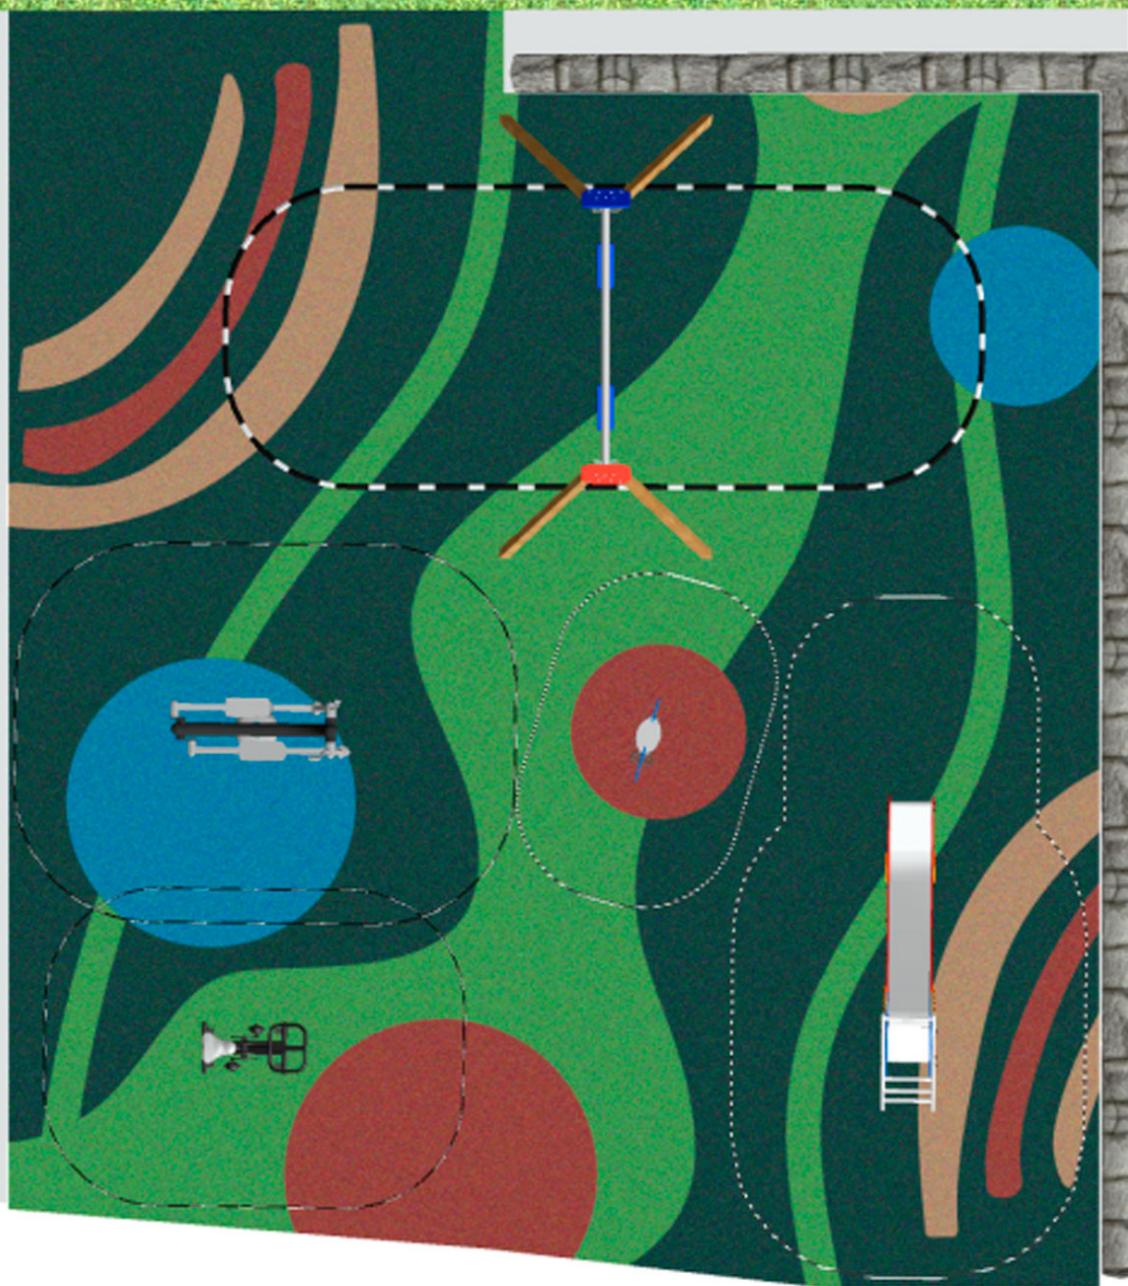

BENITO

– Giochi e Strutture Sportive

Realizzazioni

PROJ-010-2023

Superficie: 81 m²

Email: info@benito.com

Telefono: +34 93 852 1000

Prodotto	Descrizione
<p>JFS18</p> 	<p>Foca Gioco a molla a forma di foca realizzato con:</p> <p>Scheda Tecnica Certificato</p>
<p>JL1520000</p> 	<p>LEGNO 2 tavolette Altalena doppia in legno con due seggiolini a tavoletta.</p> <p>Scheda Tecnica Certificato Certificato</p>
<p>JSA006N</p> 	<p>Climber Gli elementi salutari di BENITO consentono alle persone anziane e agli adulti di praticare sport sia in spazi pubblici che privati, consentendo alle persone di aumentare il proprio benessere e la propria qualità di vita, promuovendo la salute e le relazioni sociali.</p> <ul style="list-style-type: none"> - Funzioni salutari , miglioramento cardiovascolare e respiratorio, rafforzamento muscolare, agilità, flessibilità e coordinazione dei movimenti. - Funzioni sociali , creazione di attività ricreative, promozione dell'integrazione sociale e maggiore utilizzo ricreativo degli spazi pubblici. <p>Scheda Tecnica Certificato</p>
<p>JSA018N</p> 	<p>Bicycle Gli elementi salutari di BENITO consentono alle persone anziane e agli adulti di praticare sport sia in spazi pubblici che privati, consentendo alle persone di aumentare il proprio benessere e la propria qualità di vita, promuovendo la salute e le relazioni sociali.</p> <ul style="list-style-type: none"> - Funzioni salutari , miglioramento cardiovascolare e respiratorio, rafforzamento muscolare, agilità, flessibilità e coordinazione dei movimenti. - Funzioni sociali , creazione di attività ricreative, promozione dell'integrazione sociale e maggiore utilizzo ricreativo degli spazi pubblici. <p>Scheda Tecnica Certificato</p>
<p>JT05</p> 	<p>Fast Scivolo con scala a pioli in acciaio, con HIC 144 cm</p> <p>Scheda Tecnica Certificato</p>