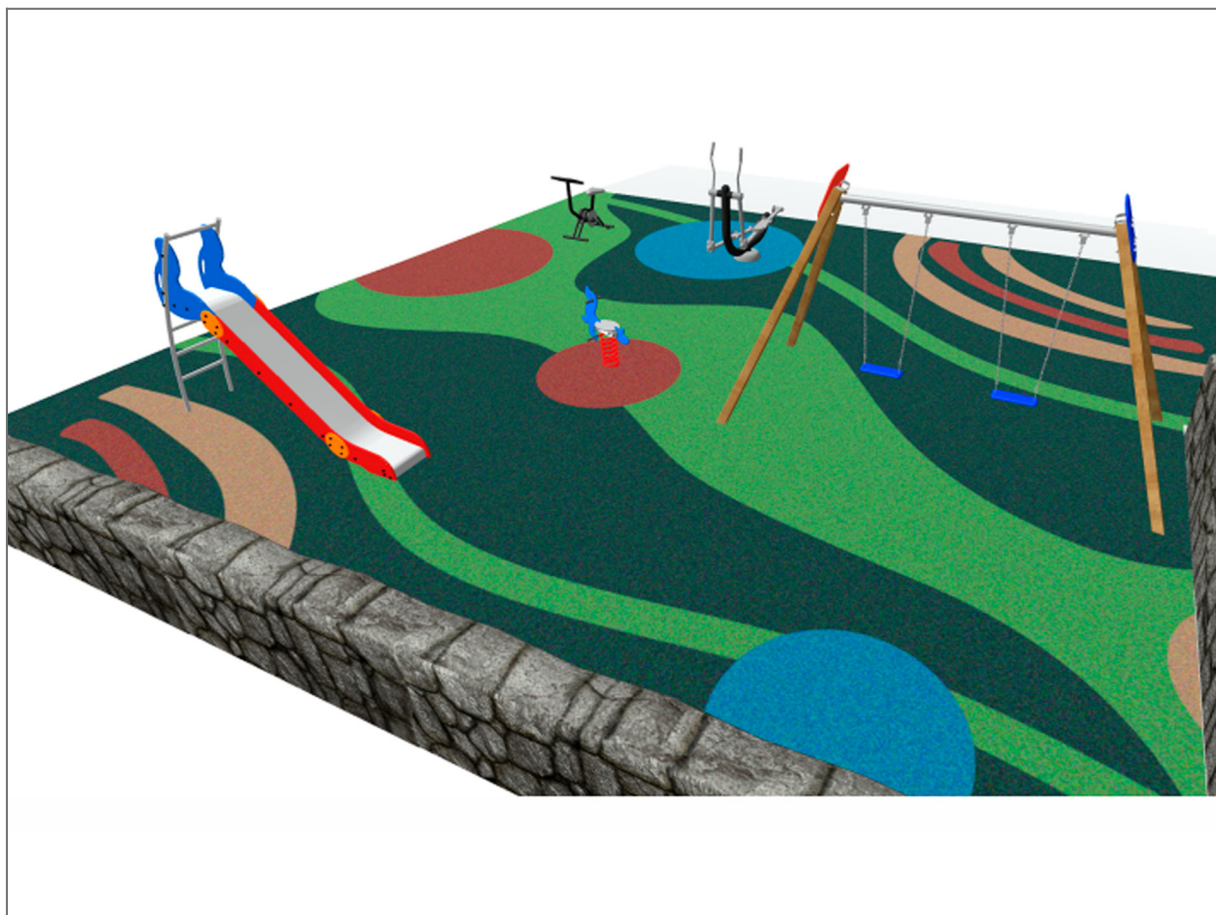

BENITO

– Giochi e Strutture Sportive

Realizzazioni

PROJ-010-2023

Superficie: 81 m²

Email: info@benito.com

Telefono: +34 93 852 1000

Prodotto	Descrizione
<p>JFS18</p> 	<p>Foca Gioco a molla a forma di foca realizzato con:</p> <p>Scheda Tecnica Certificato</p>
<p>JL1520000</p> 	<p>LEGNO 2 tavolette Altalena doppia in legno con due seggiolini a tavoletta.</p> <p>Scheda Tecnica Certificato Certificato</p>
<p>JSA006N</p> 	<p>Climber Gli elementi salutari di BENITO consentono alle persone anziane e agli adulti di praticare sport sia in spazi pubblici che privati, consentendo alle persone di aumentare il proprio benessere e la propria qualità di vita, promuovendo la salute e le relazioni sociali.</p> <ul style="list-style-type: none"> - Funzioni salutari , miglioramento cardiovascolare e respiratorio, rafforzamento muscolare, agilità, flessibilità e coordinazione dei movimenti. - Funzioni sociali , creazione di attività ricreative, promozione dell'integrazione sociale e maggiore utilizzo ricreativo degli spazi pubblici. <p>Scheda Tecnica Certificato</p>
<p>JSA018N</p> 	<p>Bicycle Gli elementi salutari di BENITO consentono alle persone anziane e agli adulti di praticare sport sia in spazi pubblici che privati, consentendo alle persone di aumentare il proprio benessere e la propria qualità di vita, promuovendo la salute e le relazioni sociali.</p> <ul style="list-style-type: none"> - Funzioni salutari , miglioramento cardiovascolare e respiratorio, rafforzamento muscolare, agilità, flessibilità e coordinazione dei movimenti. - Funzioni sociali , creazione di attività ricreative, promozione dell'integrazione sociale e maggiore utilizzo ricreativo degli spazi pubblici. <p>Scheda Tecnica Certificato</p>
<p>JT05</p> 	<p>Fast Scivolo con scala a pioli in acciaio, con HIC 144 cm</p> <p>Scheda Tecnica Certificato</p>